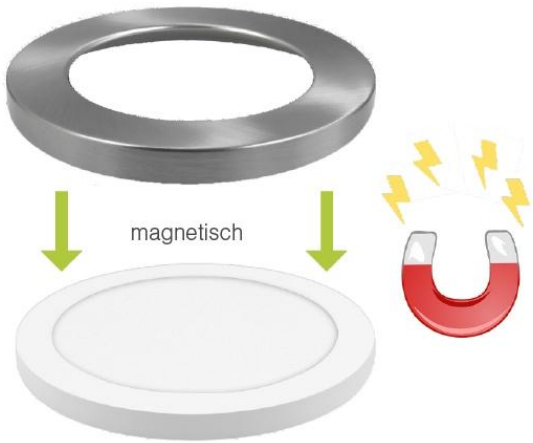

Art.-Nr. 2256: Abdeckring silber für Ein- Aufbaustrahler 6W Ø141 mm

Produktbilder

Produktbeschreibung

Abdeckring Silber für Ein-Aufbaustrahler 6W 141 mm

Diesen Abdeckring können Sie dafür verwenden, den weißen Rahmen des CCT Ein-/Aufbaustrahler (Art Nr. 2252) in einen attraktiven silbernen Rahmen zu verwandeln. Der Abdeckring hat einen Durchmesser von 141 mm.

Einfach über den vorhandenen Rahmen drüberklicken - fertig!

Produktdaten

Allgemeine Produktdaten

Name	Abdeckring silber für Ein-Aufbaustrahler 6W Ø141 mm
Artikelnummer / SKU	2256
EAN	4260385829917
Hersteller EAN	4260385829917
Hersteller	LongLife LED GmbH by HK
Garantie	2 Jahre
Prüfzeichen	CE, RoHS
Herkunftsland	China
Gehäusefarbe	silber / chrom
Produkthöhe	15 mm
Produktdurchmesser	141 mm
Gewicht	0,068 kg
Netto-Gewicht des Produktes	0,068 kg