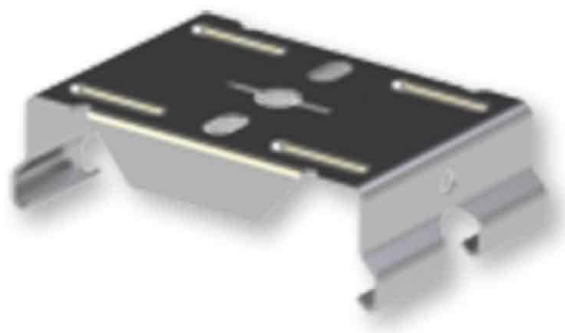

Art.-Nr. 2246: Halter für Lichtbandleuchte Pro+

Produktbilder

Produktbeschreibung

Für die Montage unter der Decke

Wenn Sie die LED Lichtbandleuchte direkt unter der Decke anbauen möchten benötigen Sie diese Halter.

Alternativ können eine Seilabhängung verwenden. In diesem Fall sind die Seile und die Halter zusammen im Set erhältlich.

Produktdaten

Allgemeine Produktdaten

Name	Halter für Lichtbandleuchte Pro+
Artikelnummer / SKU	2246
EAN	4260385829672
Hersteller EAN	4260385829672
Hersteller	LongLife LED GmbH by HK

Rechtliche Produktdaten

Garantie	2 Jahre
Prüfzeichen	CE, RoHS
Herkunftsland	China
Produktlänge	100 mm
Gewicht	0,018 kg
Netto-Gewicht des Produktes	0,018 kg