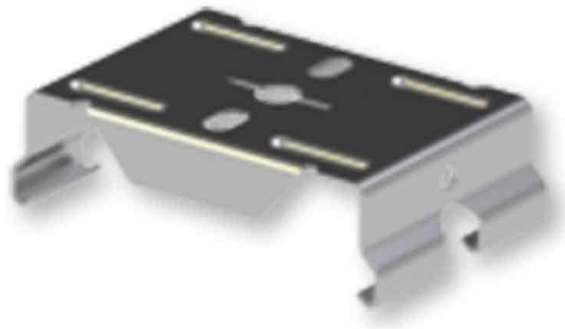

Art.-Nr. 2246: Halter für Lichtbandleuchte Pro+

Produktbilder

Produktbeschreibung

Für die Montage unter der Decke

Wenn Sie die LED Lichtbandleuchte direkt unter der Decke anbauen möchten benötigen Sie diese Halter.

Alternativ können eine Seilabhängung verwenden. In diesem Fall sind die Seile und die Halter zusammen im Set erhältlich.

Produktdaten

Allgemeine Produktdaten

Name	Halter für Lichtbandleuchte Pro+
Artikelnummer / SKU	2246
EAN	4260385829672
Hersteller EAN	4260385829672
Hersteller	LongLife LED GmbH by HK
Garantie	2 Jahre
Prüfzeichen	CE, RoHS
Herkunftsland	China
Produktlänge	100 mm
Gewicht	0,018 kg
Netto-Gewicht des Produktes	0,018 kg