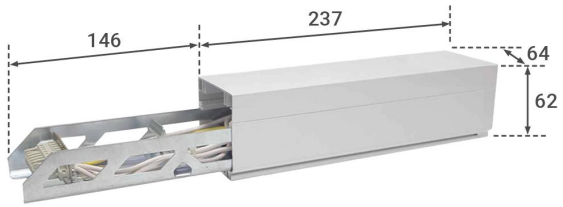

Art.-Nr. 2245: Einspeisung für Lichtbandleuchte Pro+ IP40

Produktbilder

Angaben in mm

Produktbeschreibung

Für die Stromzufuhr von bis zu 48 Elementen

Die Lichtbandleuchte Pro+ benötigt dieses Element für die Einspeisung von Strom.

Je nach dem, in welcher Wattstärke Sie die Leuchte betreiben (möglich 60W, 64W, 68W und 72W), können Sie bis zu 48 Elemente mit nur einer Stromzufuhr betreiben.

Produktdaten

Allgemeine Produktdaten

Name	Einspeisung für Lichtbandleuchte Pro+ IP40
Artikelnummer / SKU	2245
EAN	4260385829665
Hersteller EAN	4260385829665
Hersteller	LongLife LED GmbH by HK
Garantie	2 Jahre
Prüfzeichen	CE, RoHS
Herkunftsland	China
Schutzart (IP)	IP40
Gewicht	0,030 kg
Netto-Gewicht des Produktes	0,030 kg