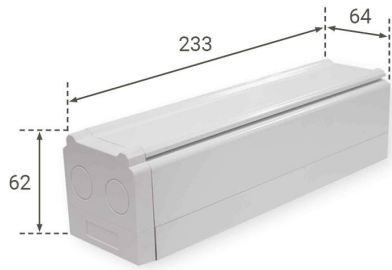

Art.-Nr. 2244: Endstück für Lichtbandleuchte Pro+

Produktbilder

Angaben in mm

Produktbeschreibung

Endstück für Lichtbandleuchte Pro+

Für den gelungenen Abschluss der Montage

Nachdem Sie alle gewünschten Elemente der LED Lichtbandleuchte Pro+ installiert haben, wird dieses Endstück zum Abschluss der Montage auf das Ende aufgesteckt.

Garantie	2 Jahre
Prüfzeichen	CE, RoHS
Herkunftsland	China
Produktbreite	7 mm
Produktlänge	24 mm
Produkthöhe	7 mm
Gewicht	0,310 kg
Netto-Gewicht des Produktes	0,310 kg