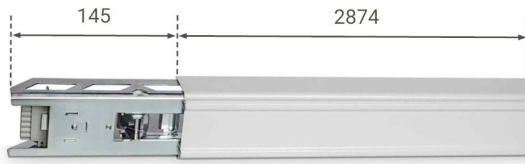

Art.-Nr. 2240: Tragschiene für Lichtbandleuchte Pro+ 2874mm IP40

Produktbilder

Angaben in mm

Produktbeschreibung

Doppelte Länge der Tragschiene für die LED Lichtbandleuchte Pro+

Anmerkung: Aufgrund von Überlänge (> 2 Meter) wird diese Tragschiene per Spedition versendet.

Die Ausführung dieser Tragschiene in doppelter Länge ermöglicht es, gleich zwei Elemente des Systems Lichtbandleuchte Pro+ zu montieren.

Dabei kann es sich um zwei Elemente der Leuchte selbst handeln, kann aber auch eine Blindabdeckung beinhalten oder das Element der 3-Phasen-Schienenleuchte, die sich perfekt in das Lichtband einfügt und an entsprechenden Stellen besondere Akzente in der Beleuchtung setzen kann.

Insgesamt lassen sich 40-48 Elemente kombinieren, ohne dass eine neue Stromeinspeisung notwendig wird,

d.h. 40 Elemente bei Einstellung auf 72W, 48 Elemente bei 60W.

Wie bereits oben erwähnt, gibt es auch die „einfache Länge“ dieser Tragschiene, die Sie nach Belieben mit den anderen Elementen des Systems kombinieren können.

Montageangaben

Montageart	3-Phasenschiene
Schutzart (IP)	IP40
Produktbreite	65 mm
Produktlänge	2874 mm
Produkthöhe	50 mm
Gewicht	2,000 kg
Netto-Gewicht des Produktes	2,000 kg