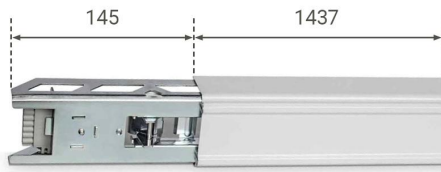

Art.-Nr. 2239: Tragschiene für Lichtbandleuchte Pro+ 1437mm IP40

Produktbilder

Angaben in mm

Produktbeschreibung

Tragschiene für Lichtbandleuchte - einfache Länge"

Für die Lichtbandleuchte PRO+ gehört diese Tragschiene zur Grundausstattung. Es gibt sie in der „einfachen Länge“, hier vorgestellt - und in der „doppelten Länge“. An ihr wird die Leuchte selbst angebracht und aufgehängt.

Besonderheiten der Elemente der Lichtbandleuchte Pro+

Bei der Einstellung der LED Lichtbandleuchte auf 72W **können 40 Elemente hintereinander montiert** werden ohne dass eine neue Stromspeisung notwendig ist. Bei **einer Einstellung auf 60W reicht eine Stromversorgung sogar für 48 Elemente**. Die Tragschiene gibt es wie erwähnt auch in doppelter Länge, so dass an ihr zwei Elemente befestigt werden können.

Montageangaben

Montageart	3-Phasenschiene
Schutzart (IP)	IP40
Produktbreite	65 mm
Produktlänge	1437 mm
Produkthöhe	50 mm
Gewicht	2,000 kg
Netto-Gewicht des Produktes	2,000 kg