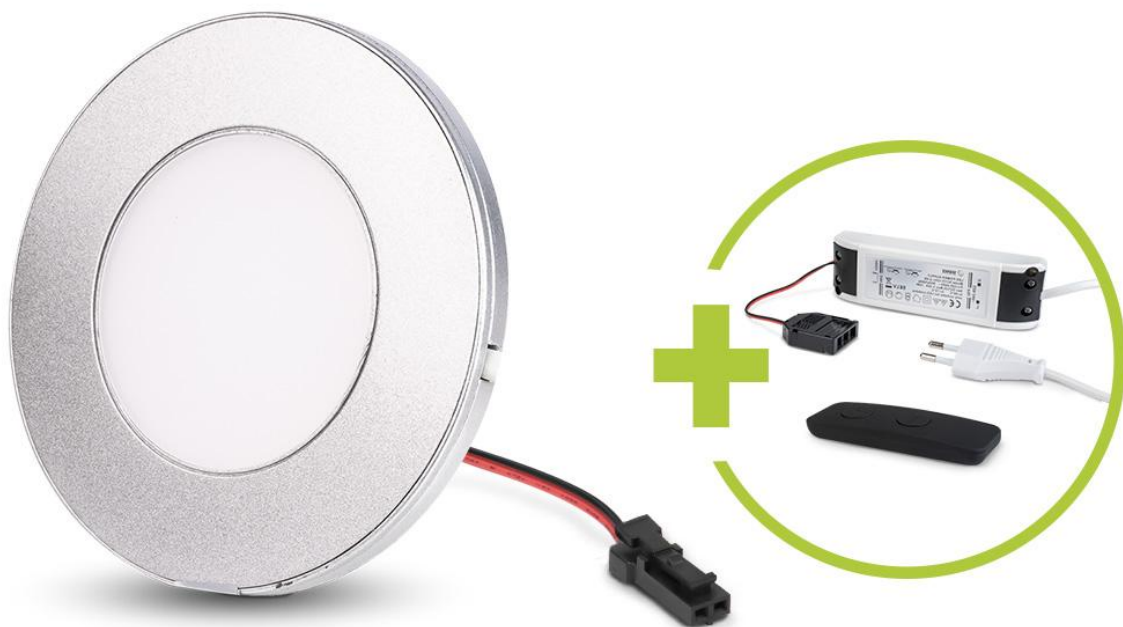

Art.-Nr. 2235: LED Spot 3er SET (3x 2,6W) 12V 3000K-6500K IP20 Ø75x6mm Ausschnitt Ø55mm

Produktbilder

Angaben in mm

Produktbeschreibung

Super 3er SET LED Spots mit Trafo und Fernbedienung

Wir stellen Ihnen hier ein geniales und super einfach zu installierendes Set von drei LED Strahlern vor. Als Aufbaustrahler genutzt sind sie schon extrem flach, aber sie können zusätzlich durch einfaches Abheben des magnetischen Rings auf der Rückseite in noch flachere Einbauleuchten verwandelt werden:

Abmessungen

- Einbautiefe: 3 mm
- Einbaudurchmesser: 55 mm
- Produkthöhe: 5 mm
- Produktdurchmesser: 75 mm

Die Strahler haben jeweils einen minimalen Verbrauch von nur 2,6 Watt. Sie können in den drei Lichtfarben Warmweiß, Neutralweiß und Kaltweiß leuchten.

Außerdem sind die Strahler bereits mit einem 2 m langen Kabel und einem kleinen Stecker ausgestattet. Diese kleinen Stecker werden in die dafür vorgesehene Buchsen am Trafo eingesteckt:

Auf der anderen Seite des Trafos ist bereits ein 160 cm langes Kabel mit Eurostecker vorinstalliert. Zur Inbetriebnahme muss dieser Stecker nur noch in die Steckdose. Zu beachten ist jetzt noch ein kleiner, aber wichtiger "Trick", denn sonst passiert beim Anschluss an die Steckdose... einfach gar nichts!

Sie müssen nach den oben beschriebenen, einfachen Vorbereitungen jetzt den Stecker in die Steckdose stecken und dabei GLEICHZEITIG die ON-Taste der Fernbedienung GEDRÜCKT und diese auf die Strahler gerichtet halten.