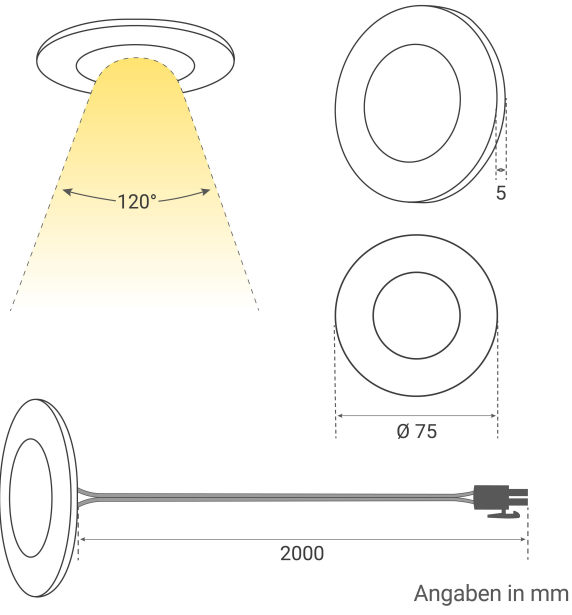

Art.-Nr. 2235: LED Spot 3er SET (3x 2,6W) 12V 3000K-6500K IP20 Ø75x6mm Ausschnitt Ø55mm

Produktbilder

Angaben in mm

Produktbeschreibung

Super 3er SET LED Spots mit Trafo und Fernbedienung

Wir stellen Ihnen hier ein geniales und super einfach zu installierendes Set von drei LED Strahlern vor. Als Aufbaustrahler genutzt sind sie schon extrem flach, aber sie können zusätzlich durch einfaches Abheben des magnetischen Rings auf der Rückseite in noch flachere Einbauleuchten verwandelt werden:

Abmessungen

- Einbautiefe: 3 mm
- Einbaudurchmesser: 55 mm
- Produkthöhe: 5 mm
- Produktdurchmesser: 75 mm

Die Strahler haben jeweils einen minimalen Verbrauch von nur 2,6 Watt. Sie können in den drei Lichtfarben Warmweiß, Neutralweiß und Kaltweiß leuchten.

Außerdem sind die Strahler bereits mit einem 2 m langen Kabel und einem kleinen Stecker ausgestattet. Diese kleinen Stecker werden in die dafür vorgesehene Buchsen am Trafo eingesteckt:

Auf der anderen Seite des Trafos ist bereits ein 160 cm langes Kabel mit Eurostecker vorinstalliert. Zur Inbetriebnahme muss dieser Stecker nur noch in die Steckdose. Zu beachten ist jetzt noch ein kleiner, aber wichtiger "Trick", denn sonst passiert beim Anschluss an die Steckdose... einfach gar nichts!