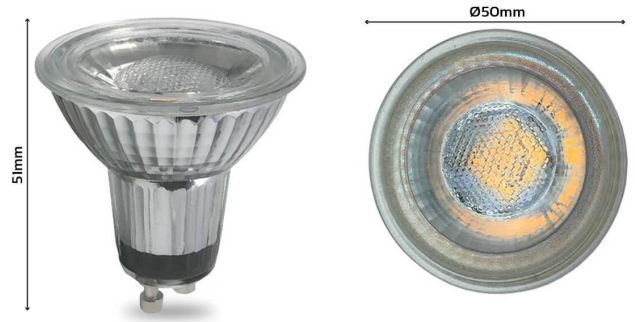

Art.-Nr. 2232: LED Spot GU10 5W Warmweiß dimmbar 2700K 430lm 40°

Produktbilder

LED Spot GU5.3

Wer umweltbewusst handeln und seine Energiekosten senken möchte, kann dies tun, indem er seine alten Halogenstrahler gegen LEDs austauscht. GU10 steht hierbei für den Abstand von 10 Millimeter zwischen den zwei Stiften, mit denen Halogenstrahler eingesetzt und dann eingedreht werden.

Produktbeschreibung

LED Spot GU10 5W 2700K 400lm 40° dimmbar

Das dimmbare GU10 Leuchtmittel findet sich sehr häufig in den verschiedensten Räumlichkeiten. Der GU10 Spot ersetzt die früher weit verbreitete Halogenlampe und wird sowohl in geeignete Einbaurahmen installiert oder in Bodeneinbaustrahlern und Wandleuchten.

Der Spot hat eine Höhe von 51 mm und eine Silber-farbige Gehäusefarbe.

Produktdaten

Allgemeine Produktdaten

Name	LED Spot GU10 5W Warmweiß dimmbar 2700K 430lm 40°
Artikelnummer / SKU	2232
EAN	4260385829566
Hersteller EAN	4260385829566
Hersteller	LongLife LED GmbH by HK
Besonderheiten	dimmbar

Farbkonsistenz	6 SDCM
Dimmbar	Ja
Lichtfarbe	warmweiß
Nennlebensdauer	25000 Std.
Schutzart (IP)	IP20
Farbwiedergabe	>80 Ra
Fassung	GU10
Abstrahlwinkel	40 Grad

Lichtstärke / Candela	850,000 cd
LED-Chip-Typ	COB/Filament
LED-Hersteller	EPISTAR
Farbtemperatur	2700 K
Aufwärmzeit	1 s
Eingangsspannung (V)	230 V/AC
Energieverbrauch	5 W
Leistung	5 W
Lichtstrom	430 Lumen
Nennlichtstrom	430 Lumen
Nennstrom	44 mA
Netzteil	intern
Powerfactor	1
Schaltzyklen	12500
Vergleichswert	50 Watt
Zündzeit	1 s
Gehäusefarbe	silber / chrom
Abdeckung	klar
Produktlänge	100 mm
Produkthöhe	51 mm
Produktdurchmesser	50 mm
Gewicht	0,060 kg
Netto-Gewicht des Produktes	0,060 kg