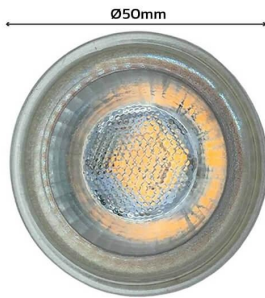

Art.-Nr. 2230: LED Spot GU10 5W 2700K 440lm 40°

Produktbilder

Produktbeschreibung

LED Lampe GU10 5W warmweiß

Die 5W Lampe ist für GU10-Fassungen geeignet, die z.B. in Tischlampen, Schreibtischleuchten, Deckenlampen, Einbaurahmen, Wandleuchten, etc. vorkommen.

Aufgrund der warmweißen Lichtfarbe (Farbtemperatur: 2700K) wird diese stromsparende GU10 Lampe in Küchen, Hobbyräumen, Lesezimmer, Büros, etc. eingesetzt. Wegen der Schutzart IP20 empfehlen wir den Einsatz vor allem im Innenbereich. Die GU10 leuchtet mit einer Helligkeit von 440 Lumen. Der Abstrahlwinkel beträgt 40°.

Das quecksilberfreie Leuchtmittel hat eine Lebensdauer von 25.000 Stunden und ist nicht dimmbar.

Produktdaten

Allgemeine Produktdaten

Name	LED Spot GU10 5W 2700K 440lm 40°
Artikelnummer / SKU	2230
EAN	4260385828019
Hersteller	LongLife LED GmbH by HK

Dimmbar	Nein
Farbtemperatur	2.700,000 K
Lichtfarbe	warmweiß
Nennlebensdauer	25000 Std.
Schutzart (IP)	IP20
Farbwiedergabe	>80 Ra
Fassung	GU10
Abstrahlwinkel	40 Grad
Farbkonsistenz	6 SDCM

Lichtstärke / Candela	900,000 cd
Schwenkbar	Nein
Akzentbeleuchtung	geeignet
LED-Chip-Typ	COB/Filament
LED-Hersteller	SANAN