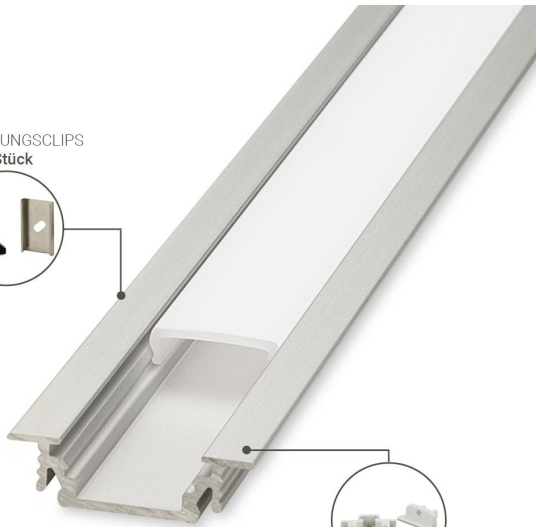

Art.-Nr. 2061: Alu Fugen-Profil eloxiert 24x7mm opal 200cm

Produktbilder

200cm

BEFESTIGUNGSCLIPS
4 Stück

ENDKAPPEN
2 Stück

Angaben in mm

Produktbeschreibung

Beleuchtung mit LED Strips veredeln: Aluleisten!

Im Lieferumfang enthalten

- Alu Fugen-Profil eloxiert 24x7mm (Länge: 200 cm) mit milchiger Abdeckung
- Vier Halte-Clips für die Anbringung
- Zwei Endkappen für den sauberen Abschluss des Profils

Aluleisten machen das Verlegen von LED Strips zu einem Vergnügen. Sie sehen nicht nur toll aus, sondern sie schützen die LEDs vor Staub und Berührung und haben außerdem noch wärmeableitende Wirkung. Sie finden Aluleisten für alle erdenklichen Anwendungsmöglichkeiten in unserem Sortiment!

Produktdaten

Allgemeine Produktdaten

Name	Alu Fugen-Profil eloxiert 24x7mm opal 200cm
Artikelnummer / SKU	2061
EAN	4260385825803
Hersteller EAN	4260385825803
Hersteller	LongLife LED GmbH by HK
Garantie	2 Jahre
Prüfzeichen	CE, RoHS
Herkunftsland	China

Montageangaben

Montageart	Einbau, Deckenmontage
Aufbaulänge	2000 mm
Einbaulänge	2000 mm
Einbaubreite	18 mm
Einbautiefe	6 mm
Gehäusefarbe	silber / chrom
Produktlänge	2,000 m
Produktbreite	24 mm
Produktlänge	2000 mm
Produkthöhe	7 mm
Länge des Produktes (z.B. Strips, Kabel etc)	2,000 Meter
Gewicht	0,380 kg