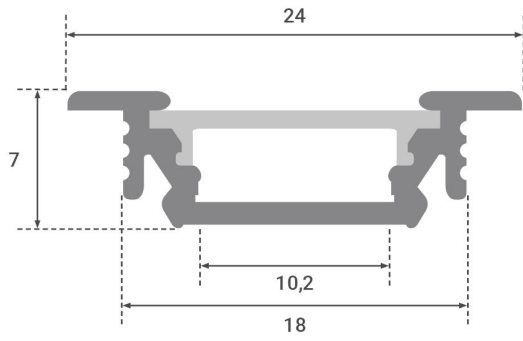

Art.-Nr. 2061: Alu Fugen-Profil eloxiert 24x7mm opal 200cm

Produktbilder

200cm

BEFESTIGUNGSCLIPS
4 Stück

ENDKAPPEN
2 Stück

Angaben in mm

Produktbeschreibung

Beleuchtung mit LED Strips veredeln: Aluleisten!

Im Lieferumfang enthalten

- Alu Fugen-Profil eloxiert 24x7mm (Länge: 200 cm) mit milchiger Abdeckung
- Vier Halte-Clips für die Anbringung
- Zwei Endkappen für den sauberen Abschluss des Profils

Aluleisten machen das Verlegen von LED Strips zu einem Vergnügen. Sie sehen nicht nur toll aus, sondern sie schützen die LEDs vor Staub und Berührung und haben außerdem noch wärmeableitende Wirkung. Sie finden Aluleisten für alle erdenklichen Anwendungsmöglichkeiten in unserem Sortiment!

Produktdaten

Allgemeine Produktdaten

Name	Alu Fugen-Profil eloxiert 24x7mm opal 200cm
Artikelnummer / SKU	2061
EAN	4260385825803
Hersteller EAN	4260385825803
Hersteller	LongLife LED GmbH by HK
Garantie	2 Jahre
Prüfzeichen	CE, RoHS
Herkunftsland	China

Montageangaben

Montageart	Einbau, Deckenmontage
Aufbaulänge	2000 mm
Einbaulänge	2000 mm
Einbaubreite	18 mm
Einbautiefe	6 mm
Gehäusefarbe	silber / chrom
Produktlänge	2,000 m
Produktbreite	24 mm
Produktlänge	2000 mm
Produkthöhe	7 mm
Länge des Produktes (z.B. Strips, Kabel etc)	2,000 Meter
Gewicht	0,380 kg