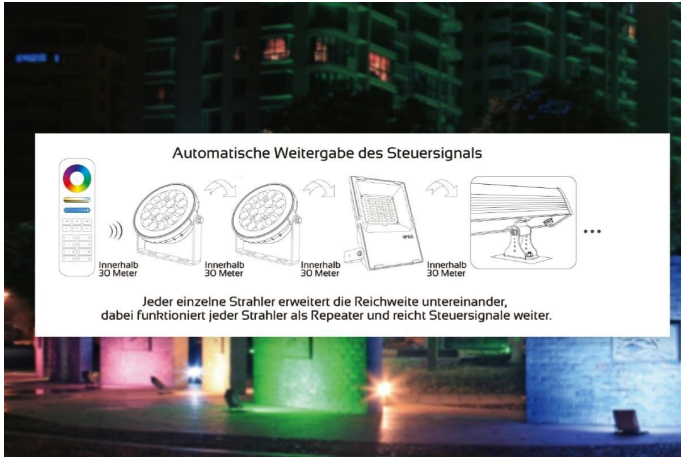

Art.-Nr. 2043: MiBoxer RGB+CCT LED Einbaustrahler rund weiss 15W Ø190mm IP54 2.4GHz WiFi ready FUT069

Produktbilder

RGB Farbraum
mit 16 Millionen Farben

CCT Farbtemperatur frei wählbar

Farbtemperatur zwischen 2.700 - 6.500 Kelvin
stufenlos wählbar

Unterstützung der Sprachsteuerung

Sie benötigen das W-LAN-Modul (siehe Zubehör)
für die Steuerung durch Google Home
oder Amazon Alexa

Angaben in mm

Produktbeschreibung

LED Einbaustrahler IP54 RGB+CCT 15W Ø190mm FUT069

Farbiges und weißes Licht

Dieses **runde LED Panel** FUT069 von MiBoxer mit den kompletten Steuerungsmöglichkeiten von farbigem und weißem Licht eröffnet Ihnen die Möglichkeit, es **auch im Außenbereich** einzusetzen, da es mit der Schutzart IP54 dafür ausgerüstet ist.

Steuerung des Panels

Gesteuert werden können alle diese Einstellungen des Panels entweder über eine Fernbedienung oder über sogenannte Wandpanels, die über eine elegante und dekorative Touch-Oberfläche an der Stelle eines Lichtschalters eingebaut werden.