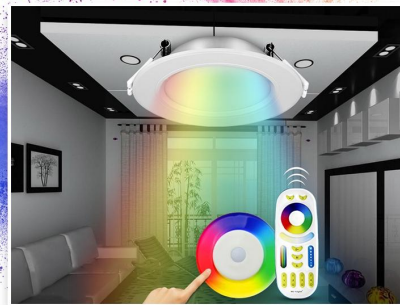

Art.-Nr. 2043: MiBoxer RGB+CCT LED Einbaustrahler rund weiss 15W Ø190mm IP54 2.4GHz WiFi ready FUT069

Produktbilder

RGB Farbraum
mit 16 Millionen Farben

CCT Farbtemperatur frei wählbar

Farbtemperatur zwischen 2.700 - 6.500 Kelvin
stufenlos wählbar

Unterstützung der Sprachsteuerung

Sie benötigen das W-LAN-Modul (siehe Zubehör)
für die Steuerung durch Google Home
oder Amazon Alexa

Angaben in mm

Produktbeschreibung

LED Einbaustrahler IP54 RGB+CCT 15W Ø190mm FUT069

Es ist aber auch möglich, nur reines, weißes Licht einzuschalten, wobei das Panel dabei zusätzlich die Einstellungen von warmweißem, neutralweißem oder kaltweißem Licht liefert, so dass Sie auch hier die Option haben, die Beleuchtung wiederum an die jeweiligen Bedingungen oder Bedürfnisse anzupassen.

Steuerung des Panels

Gesteuert werden können alle diese Einstellungen des Panels entweder über eine Fernbedienung oder über sogenannte Wandpanels, die über eine elegante und dekorative Touch-Oberfläche an der Stelle eines Lichtschalters eingebaut werden.