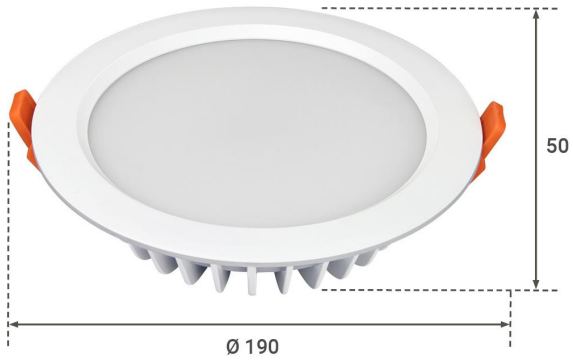

Art.-Nr. 2043: MiBoxer RGB+CCT LED Einbaustrahler rund weiss 15W Ø190mm IP54 2.4GHz WiFi ready FUT069

Produktbilder

RGB Farbraum
mit 16 Millionen Farben

CCT Farbtemperatur frei wählbar

Farbtemperatur zwischen 2.700 - 6.500 Kelvin
stufenlos wählbar

Unterstützung der Sprachsteuerung

Sie benötigen das W-LAN-Modul (siehe Zubehör)
für die Steuerung durch Google Home
oder Amazon Alexa

Angaben in mm

Produktbeschreibung

LED Einbaustrahler IP54 RGB+CCT 15W Ø190mm FUT069

Farbiges und weißes Licht

Dieses **runde LED Panel** FUT069 von MiBoxer mit den kompletten Steuerungsmöglichkeiten von farbigem und weißem Licht eröffnet Ihnen die Möglichkeit, es **auch im Außenbereich** einzusetzen, da es mit der Schutzart IP54 dafür ausgerüstet ist.

Abmessungen

- Einbautiefe: 70 mm
- Einbaudurchmesser: 180 mm
- Produkthöhe: 50 mm
- Produktdurchmesser: 190 mm

Bitte beachten Sie, dass durch die Kabelführung ca. 2 cm zusätzlicher Raum für den Einbau benötigt wird, also insgesamt 70 mm.