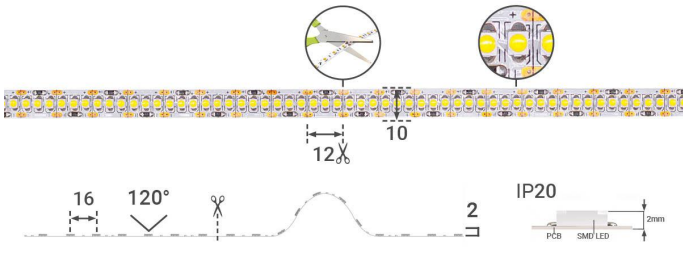

Art.-Nr. 2011: Strip Neutralweiß 12V LED Streifen 5M 19,2W/m 240LED/m IP20 4000K

Produktbilder

Produkteigenschaften

HINWEIS:
Vor Gebrauch Montageoberfläche entfetten. Anschließend den Klebestreifen auf der Rückseite des LED-Streifens entfernen.

Art.-Nr. 2011

Angaben in mm

Produktbeschreibung

Strip Neutralwei? 12V LED Streifen 5M 19,2W/m 240LED/m IP20 4000K

Der 5 Meter lange LED-Streifen kann alle mm gek?rzt werden und somit auf das gew?nschte Ma? angepasst werden. Nehmen Sie bitte die K?rzung nur an den Schnittmarkierungen vor, um die Funktionalit?t des Strips zu wahren. Der LED Streifen hat eine Breite von 10 mm. R?ckseitig befindet sich auf dem Strip ein Klebestreifen zum Befestigen auf glatte und saubere Oberfl?chen. Mit der Angabe LED/m wird die LED-Dichte auf einem Streifen gemessen. Auf diesem LED-Strip befinden sich 240 LEDs pro Meter.

- Lebensdauer: ca. 25000 Stunden
- Schutzart: IP20
- Farbwiedergabe: ca. >80 Ra
- Lichtstrom pro Meter: bis zu 1600 Lumen pro Meter
- Stromaufnahme pro Meter: maximal 1600 mA pro Meter
- 3 LEDs pro Segment

Produkteigenschaften - Temperaturangaben

Betriebstemperatur (°C)	-20 °C bis +50 °C
-------------------------	-------------------

Produkteigenschaften LED-Streifen

LEDs pro Meter	240
LEDs pro Segment	3
LED-Abstand	4 mm
Segmentlänge (teilbar alle x)	13 mm
Leistung pro Meter	19,200 W/m