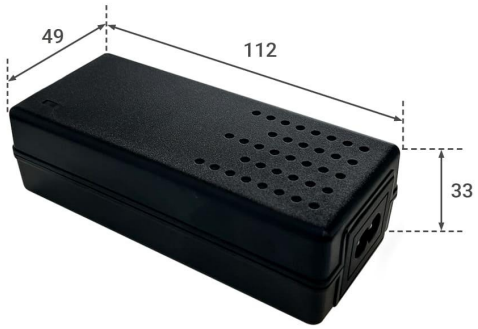

Art.-Nr. 1992: Tischnetzteil schwarz 60W 24V 2.5A Hohlstecker 5.5/2.1mm EU-Plug Festspannung

Produktbilder

Angaben in mm

Produktbeschreibung

Tischnetzteil schwarz 60W 24V 2.5A Hohlstecker 5.5/2.1mm

Dieses Tischnetzteil 60W findet vor allem Anwendung bei LED-Beleuchtungssystemen, die eine Gleichspannung von 24V benötigen.

Technische Details

- Farbe: schwarz
- Leistung: 60W
- Geschützt gegen Überspannung, Überstrom und Kurzschluss
- Lebensdauer ca 50.000 Stunden
- AC-Eingangsstrom: 230V
- Gleichspannung: 24V
- Kabellänge 3,10 Meter
- Lieferumfang: 1x Stromnetzteil mit Anschlussstecker, 1x Stromstecker mit Euro-Stecker

Produktdaten

Allgemeine Produktdaten

Name	Tischnetzteil schwarz 60W 24V 2.5A Hohlstecker 5.5/2.1mm EU-Plug Festspannung
Artikelnummer / SKU	1992
EAN	4260385826114
Hersteller EAN	4260385826114
Hersteller	LongLife LED GmbH by HK
Garantie	2 Jahre
Prüfzeichen	CE, RoHS, TÜV
Herkunftsland	China
Dimmbar	Nein
Schutzart (IP)	IP20

Produkteigenschaften - Elektrotechnische Angaben

Eingangsspannung (V)	230 V/AC
Energieverbrauch	60 W
Leistung	60 W
Nennstrom	2500 mA
Produktlänge	100 mm
Gewicht	0,430 kg
Netto-Gewicht des Produktes	0,430 kg