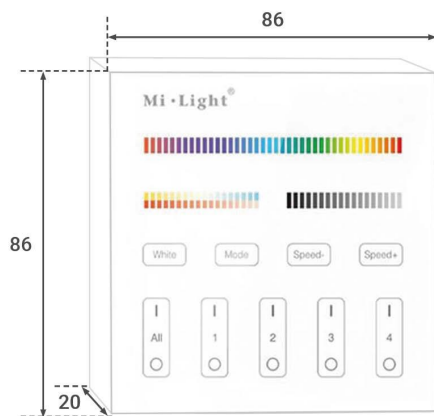

Art.-Nr. 1983: MiBoxer RGB+CCT Wandschalter 4 Zonen Aufbau Dimmen Schalten Farbsteuerung batteriebetrieben B4 - Farbe: weiß

Produktbilder

Mit diesem einfachen aber eleganten Wandschalter können Sie bequem Ihre Leuchten und Leuchtmittel stufenlos per Touch dimmen. Durch die Memory Funktion wird bei erneutem Einschalten die letzte Einstellung für die Lampen geladen.

RGB Farbraum mit 16 Millionen Farben

Farbtemperatur stufenlos wählbar

Freie Einstellung zwischen warmweiß 2700K bis kaltweiß 6500K

4 Zonen individuell steuerbar

Jede Zone kontrolliert zahllose Lampen und Controller

Angaben in mm

MiLight/MiBoxer Wandschalter Aufbau für RGB+CCT Beleuchtung, batteriebetrieben

Vier verschiedene Zonen von LED-Leuchtmitteln kann dieser schicke und funktionale Wandschalter Controller mit einer **Reichweite von 30 m** einstellen und dabei die Farbeinstellungen von Rot, Grün, Blau in 16 Millionen verschiedenen Mischungen herstellen, die Farbsättigung verändern, sowie auch zu den unterschiedlichen Farbtemperaturen Warmweiß, Neutralweiß und Kaltweiß wechseln.

- Die Anzahl der Leuchtmittel pro Raum (Zone) ist dabei unbegrenzt.
- Sie haben für die Farbwechselprogramme 9 verschiedene Modi zur Wahl und können die Geschwindigkeit der Wechsel anpassen.
- Alle Einstellungen können Sie jeweils so dimmen, wie es für Sie angenehm ist.
- Aus hochwertigem, weißem Kunststoff gefertigt mit einer zusätzlichen Abdeckung aus gehärtetem Glas, hat dieser Wandschalter Controller auch noch dekorativen Wert.
- Die Oberfläche des Wandschalter Controllers reagiert hochsensitiv und stabil auf die Berührung der jeweiligen Slider und Buttons.
- Er hat die Maße von 8,6 cm x 8,6 cm und ist betriebsbereit mit zwei Batterien der Sorte AAA.
- Zur Anbringung an der Wand können Sie doppelseitiges Klebeband verwenden.