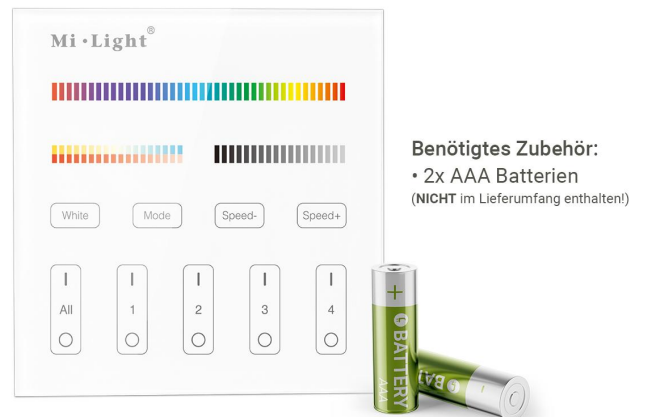

Art.-Nr. 1983: MiBoxer RGB+CCT Wandschalter 4 Zonen Aufbau Dimmen Schalten Farbsteuerung batteriebetrieben B4 - Farbe: weiß

Produktbilder

Mit diesem einfachen aber eleganten Wandschalter können Sie bequem Ihre Leuchten und Leuchtmittel stufenlos per Touch dimmen. Durch die Memory Funktion wird bei erneutem Einschalten die letzte Einstellung für die Lampen geladen.

RGB Farbraum mit 16 Millionen Farben

Farbtemperatur stufenlos wählbar

Freie Einstellung zwischen warmweiß 2700K bis kaltweiß 6500K

4 Zonen individuell steuerbar

Jede Zone kontrolliert zahllose Lampen und Controller

Buttonbelegung

Funktionen

- 1 bis zu 16 Millionen Farben
- 2 warmweiß, neutralweiß, kaltweiß
- 3 stufenlos dimmbar
- 4 sensibler, kratzfester Touchscreen
- + schöner Buttonsound
- + Betrieben mit 2 AAA Batterien

- Die Anzahl der Leuchtmittel pro Raum (Zone) ist dabei unbegrenzt.
- Sie haben für die Farbwechselprogramme 9 verschiedene Modi zur Wahl und können die Geschwindigkeit der Wechsel anpassen.
- Alle Einstellungen können Sie jeweils so dimmen, wie es für Sie angenehm ist.
- Aus hochwertigem, weißem Kunststoff gefertigt mit einer zusätzlichen Abdeckung aus gehärtetem Glas, hat dieser Wandschalter Controller auch noch dekorativen Wert.
- Die Oberfläche des Wandschalter Controllers reagiert hochsensitiv und stabil auf die Berührung der jeweiligen Slider und Buttons.
- Er hat die Maße von 8,6 cm x 8,6 cm und ist betriebsbereit mit zwei Batterien der Sorte AAA.
- Zur Anbringung an der Wand können Sie doppelseitiges Klebeband verwenden.