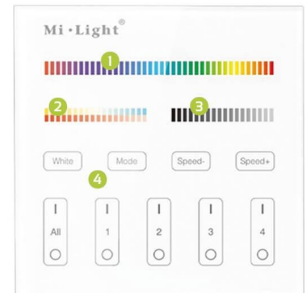

Art.-Nr. 1983: MiBoxer RGB+CCT Wandschalter 4 Zonen Aufbau Dimmen Schalten Farbsteuerung batteriebetrieben B4 - Farbe: weiß

Produktbilder

Mit diesem einfachen aber eleganten Wandschalter können Sie bequem Ihre Leuchten und Leuchtmittel stufenlos per Touch dimmen. Durch die Memory Funktion wird bei erneutem Einschalten die letzte Einstellung für die Lampen geladen.

RGB Farbraum mit 16 Millionen Farben

Farbtemperatur stufenlos wählbar

Freie Einstellung zwischen warmweiß 2700K bis kaltweiß 6500K

4 Zonen individuell steuerbar

Jede Zone kontrolliert zahllose Lampen und Controller

Buttonbelegung

Funktionen

- 1 bis zu 16 Millionen Farben
- 2 warmweiß, neutralweiß, kaltweiß
- 3 stufenlos dimmbar
- 4 sensibler, kratzfester Touchscreen
- + schöner Buttonsound
- + Betrieben mit 2 AAA Batterien

- Die Anzahl der Leuchtmittel pro Raum (Zone) ist dabei unbegrenzt.
- Sie haben für die Farbwechselprogramme 9 verschiedene Modi zur Wahl und können die Geschwindigkeit der Wechsel anpassen.
- Alle Einstellungen können Sie jeweils so dimmen, wie es für Sie angenehm ist.
- Aus hochwertigem, weißem Kunststoff gefertigt mit einer zusätzlichen Abdeckung aus gehärtetem Glas, hat dieser Wandschalter Controller auch noch dekorativen Wert.
- Die Oberfläche des Wandschalter Controllers reagiert hochsensitiv und stabil auf die Berührung der jeweiligen Slider und Buttons.
- Er hat die Maße von 8,6 cm x 8,6 cm und ist betriebsbereit mit zwei Batterien der Sorte AAA.
- Zur Anbringung an der Wand können Sie doppelseitiges Klebeband verwenden.