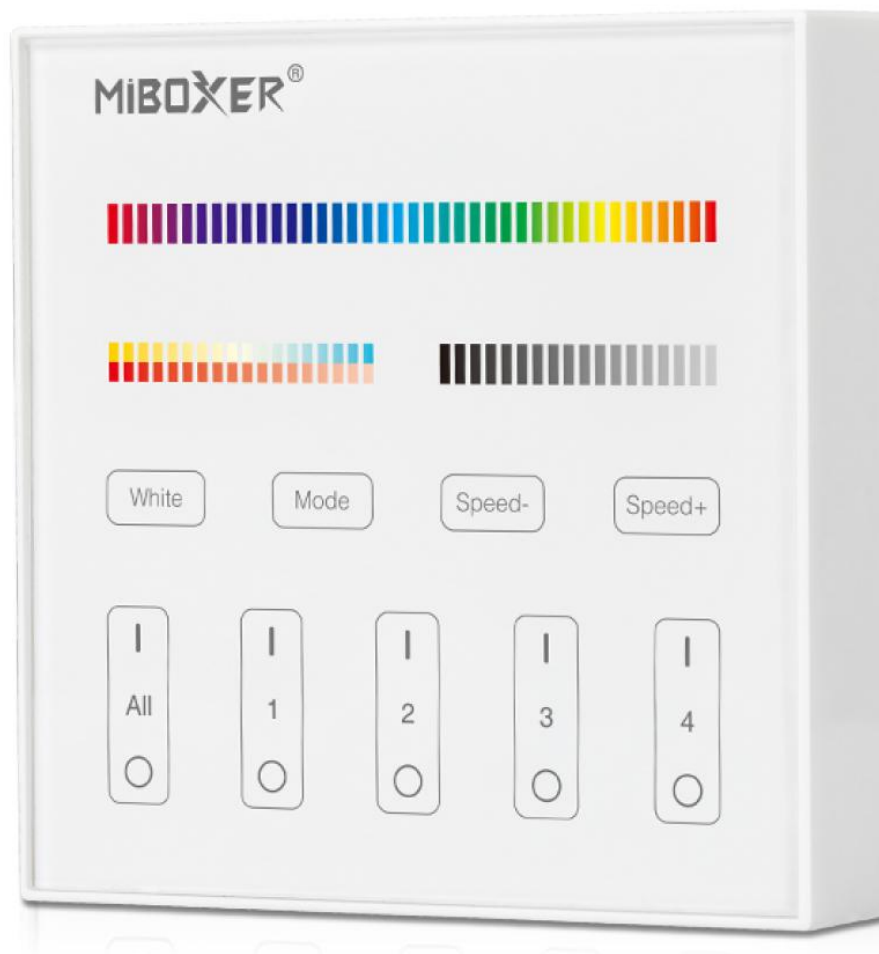

Art.-Nr. 1983: MiBoxer RGB+CCT Wandschalter 4 Zonen Aufbau Dimmen Schalten Farbsteuerung batteriebetrieben B4 - Farbe: weiß

Produktbilder

Mit diesem einfachen aber eleganten Wandschalter können Sie bequem Ihre Leuchten und Leuchtmittel stufenlos per Touch dimmen. Durch die Memory Funktion wird bei erneutem Einschalten die letzte Einstellung für die Lampen geladen.

Buttonbelegung

Funktionen

- 1 bis zu 16 Millionen Farben
- 2 warmweiß, neutralweiß, kaltweiß
- 3 stufenlos dimmbar
- 4 sensibler, kratzfester Touchscreen
- + schöner Buttonsound
- + Betrieben mit 2 AAA Batterien

Angaben in mm

MiLight/MiBoxer Wandschalter Aufbau für RGB+CCT Beleuchtung, batteriebetrieben

Vier verschiedene Zonen von LED-Leuchtmitteln kann dieser schicke und funktionale Wandschalter Controller mit einer **Reichweite von 30 m** einstellen und dabei die Farbeinstellungen von Rot, Grün, Blau in 16 Millionen verschiedenen Mischungen herstellen, die Farbsättigung verändern, sowie auch zu den unterschiedlichen Farbtemperaturen Warmweiß, Neutralweiß und Kaltweiß wechseln.

- Die Anzahl der Leuchtmittel pro Raum (Zone) ist dabei unbegrenzt.
- Sie haben für die Farbwechselprogramme 9 verschiedene Modi zur Wahl und können die Geschwindigkeit der Wechsel anpassen.
- Alle Einstellungen können Sie jeweils so dimmen, wie es für Sie angenehm ist.
- Aus hochwertigem, weißem Kunststoff gefertigt mit einer zusätzlichen Abdeckung aus gehärtetem Glas, hat dieser Wandschalter Controller auch noch dekorativen Wert.
- Die Oberfläche des Wandschalter Controllers reagiert hochsensitiv und stabil auf die Berührung der jeweiligen Slider und Buttons.
- Er hat die Maße von 8,6 cm x 8,6 cm und ist betriebsbereit mit zwei Batterien der Sorte AAA.
- Zur Anbringung an der Wand können Sie doppelseitiges Klebeband verwenden.