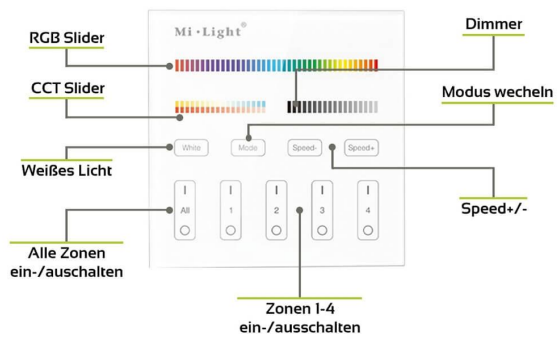

Art.-Nr. 1983: MiBoxer RGB+CCT Wandschalter 4 Zonen Aufbau Dimmen Schalten Farbsteuerung batteriebetrieben B4 - Farbe: weiß

Produktbilder

Mit diesem einfachen aber eleganten Wandschalter können Sie bequem Ihre Leuchten und Leuchtmittel stufenlos per Touch dimmen. Durch die Memory Funktion wird bei erneutem Einschalten die letzte Einstellung für die Lampen geladen.

RGB Farbraum mit 16 Millionen Farben

Farbtemperatur stufenlos wählbar

Freie Einstellung zwischen warmweiß 2700K bis kaltweiß 6500K

4 Zonen individuell steuerbar

Jede Zone kontrolliert zahllose Lampen und Controller

Angaben in mm

MiLight/MiBoxer Wandschalter Aufbau für RGB+CCT Beleuchtung, batteriebetrieben

Vier verschiedene Zonen von LED-Leuchtmitteln kann dieser schicke und funktionale Wandschalter Controller mit einer **Reichweite von 30 m** einstellen und dabei die Farbeinstellungen von Rot, Grün, Blau in 16 Millionen verschiedenen Mischungen herstellen, die Farbsättigung verändern, sowie auch zu den unterschiedlichen Farbtemperaturen Warmweiß, Neutralweiß und Kaltweiß wechseln.

- Die Anzahl der Leuchtmittel pro Raum (Zone) ist dabei unbegrenzt.
- Sie haben für die Farbwechselprogramme 9 verschiedene Modi zur Wahl und können die Geschwindigkeit der Wechsel anpassen.
- Alle Einstellungen können Sie jeweils so dimmen, wie es für Sie angenehm ist.
- Aus hochwertigem, weißem Kunststoff gefertigt mit einer zusätzlichen Abdeckung aus gehärtetem Glas, hat dieser Wandschalter Controller auch noch dekorativen Wert.
- Die Oberfläche des Wandschalter Controllers reagiert hochsensitiv und stabil auf die Berührung der jeweiligen Slider und Buttons.
- Er hat die Maße von 8,6 cm x 8,6 cm und ist betriebsbereit mit zwei Batterien der Sorte AAA.
- Zur Anbringung an der Wand können Sie doppelseitiges Klebeband verwenden.