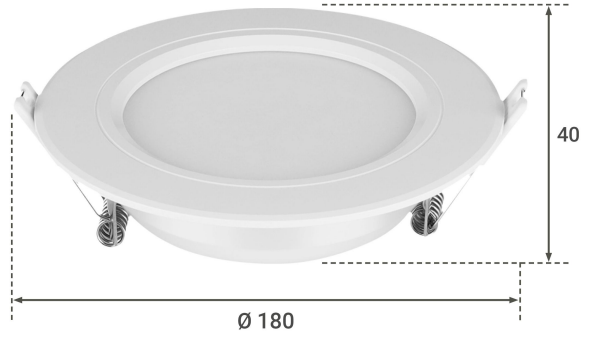

Art.-Nr. 1970: MiBoxer RGB+CCT LED Einbaustrahler rund 12W Ø180mm 2.4GHz WiFi ready FUT066 - Farbe: weiß

Produktbilder

Angaben in mm

Produktbeschreibung

MiLight/MiBoxer LED RGB+CCT Einbaustrahler 12W

Hier haben Sie ein rundes LED-Panel mit 12W und 18 cm Durchmesser, aber das ist kein „gewöhnliches“ Panel!

Abmessungen

- Einbautiefe: 37 mm
- Einbaudurchmesser: 150 mm
- Produkthöhe: 40 mm
- Produktdurchmesser: 180 mm

Dieses Panel FUT066 von MiBoxer erlaubt es Ihnen, mit Licht zu „zaubern“: Sie können 16 Millionen verschiedene Farbmischungen einstellen und jeweils die Farbsättigung verändern und das Ganze auch noch dimmen.

Außerdem sind Einstellungen von weißem Licht von Warmweiß über Neutralweiß bis hin zu Kaltweiß möglich.

Mit seinem weißen, eleganten Rahmen passt sich das Panel an jede Einrichtung problemlos an und findet seinen Einsatz sowohl in Privaträumen als auch in Büros, Restaurants oder Bars.

Blendfreies Licht strahlt ohne Flickern durch seine hochwertige Kunststoffabdeckung, die eine Lichtdurchlässigkeit von 95 % hat.

Eingebaut und befestigt wird es mit den praktischen Spannklemmen, die es in einem Decken- oder Wandausschnitt (15 cm) sicher befestigen.