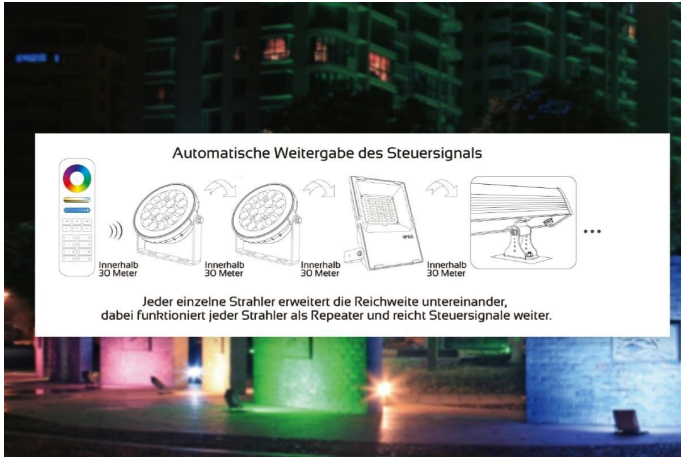

Art.-Nr. 1970: MiBoxer RGB+CCT LED Einbaustrahler rund 12W Ø180mm 2.4GHz WiFi ready FUT066 - Farbe: weiß

Produktbilder

Angaben in mm

Produktbeschreibung

MiLight/MiBoxer LED RGB+CCT Einbaustrahler 12W

Hier haben Sie ein rundes LED-Panel mit 12W und 18 cm Durchmesser, aber das ist kein „gewöhnliches“ Panel!

Abmessungen

- Einbautiefe: 37 mm
- Einbaudurchmesser: 150 mm
- Produkthöhe: 40 mm
- Produktdurchmesser: 180 mm

Dieses Panel FUT066 von MiBoxer erlaubt es Ihnen, mit Licht zu „zaubern“: Sie können 16 Millionen verschiedene Farbmischungen einstellen und jeweils die Farbsättigung verändern und das Ganze auch noch dimmen.

Außerdem sind Einstellungen von weißem Licht von Warmweiß über Neutralweiß bis hin zu Kaltweiß möglich.

Mit seinem weißen, eleganten Rahmen passt sich das Panel an jede Einrichtung problemlos an und findet seinen Einsatz sowohl in Privaträumen als auch in Büros, Restaurants oder Bars.

Blendfreies Licht strahlt ohne Flickern durch seine hochwertige Kunststoffabdeckung, die eine Lichtdurchlässigkeit von 95 % hat.

Eingebaut und befestigt wird es mit den praktischen Spannklemmen, die es in einem Decken- oder Wandausschnitt (15 cm) sicher befestigen.