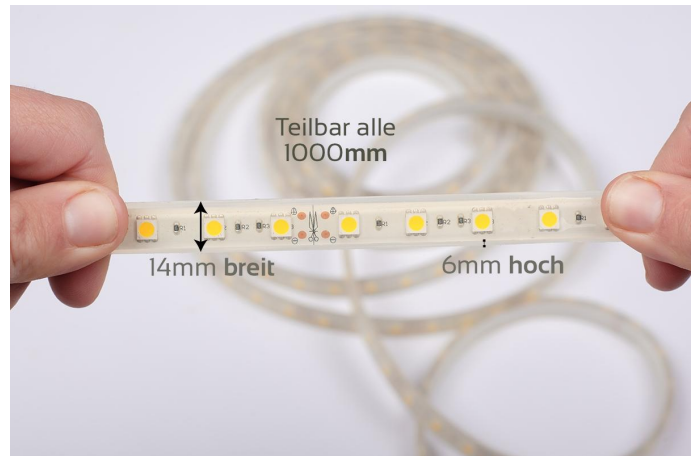

LED Strip 230V