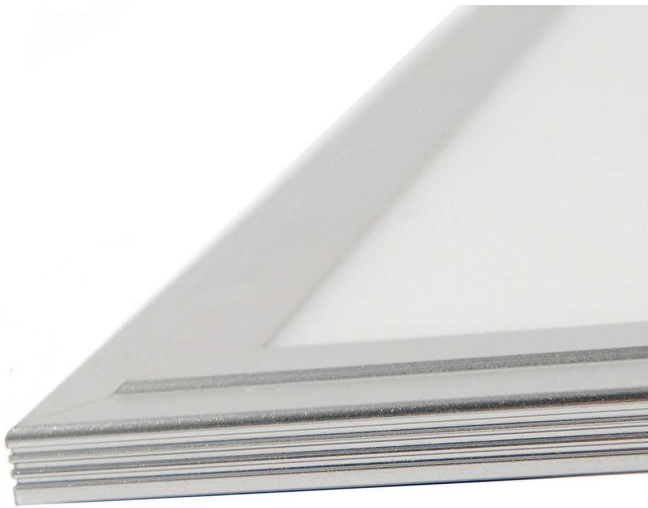

Netzteil im
Lieferumfang enthalten