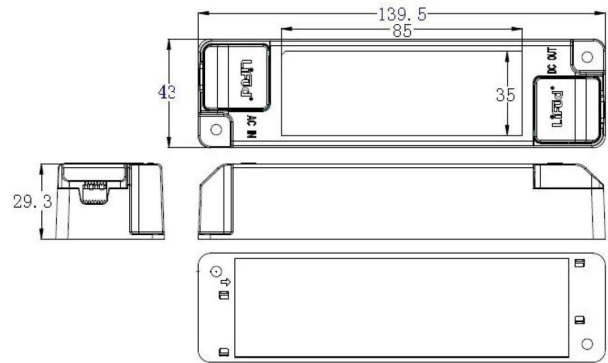

# **Art.-Nr. 1841: LED Panel 120x60cm 60W** **Rahmen silber - Lichtfarbe: Warmweiß 3000K**

## **Produktbilder**

---

Netzteil im  
Lieferumfang enthalten

Aufbaurahmen optional erhältlich

## Produkteigenschaften für LED-Panels

Panelgröße	120x60 cm
------------	-----------