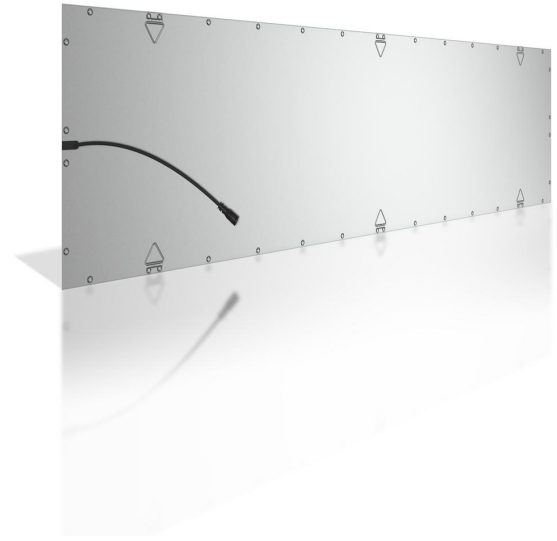

# **Art.-Nr. 1832: LED Panel 120x30cm 40W Rahmen silber - Lichtfarbe: Neutralweiß 4000K**

## **Produktbilder**

---

Vormontierte Ösen zum abhängen

Optional erhältlich  
Art.-Nr. 1787 Seilabhängung

Optional erhältlich  
Art.-Nr. 1839 Z-Halter

Optional erhältlich  
Art.-Nr. 1838 Montageclips

Netzteil im  
Lieferumfang enthalten

### Ihr neuer strahlender Held an der Decke: LED Panel 120x30cm neutralweiß

Auf der Suche nach einem großflächigen LED-Leuchtpanel, das sich gut mit anderen seiner Art kombinieren lässt und im neutralweißen Bereich der Farbtemperatur liegt, also bei 4000 Kelvin? Sie kommen ohne Farbeffekte aus und brauchen auch keine Lichtwechsel außer vielleicht Dimmen? Dann greift der gut beratene Kenner zum LED Panel 120x30cm neutralweiß zu 40 Watt und 3600 Lumen Strahlkraft. Dieses Led Flächenlicht ist groß genug, um einen einzigen Raum zu bedienen, doch fraglos wird das LED-Flächenlicht noch besser aussehen in einer Gemeinschaft mit anderen Panels, ob in einer Reihe oder zusammen mit kleineren in einer Konstellation, die Ihnen vorschwebt. Keine Sorge; wenn Sie meinen, in der Summe könnte das zu hell werden, dann setzen Sie einen Dimmer-Trafo statt des **mitgelieferten Standard-Trafos** ein und regeln etwas runter. Um so schicker!

#### Viele Halterungen sind für das LED Panel 120x30cm neutralweiß erhältlich

Das ansprechend von Aluminiumleisten umrahmte LED Panel 120x30cm neutralweiß macht sich auch ausgeschaltet gut an der Decke, in der Wand oder wo sonst Sie es eingebaut sehen möchten. Die extrem dünne Bauweise von 9 mm verlangt Ihnen keinen planerischen Spagat ab und hält universelle Einsatzmöglichkeiten offen. Wie Sie es einbauen, dürfte auch Ihre Wahl des Montagezubehörs von LongLife-LED bestimmen: nehmen Sie einen Aufbaurahmen oder einen Einbaurahmen? Brauchen Sie Clips zum Einklemmen in eine Öffnung, Halterungen zum Anschrauben? Möchten Sie das Panel an Stahlseilen abhängen?