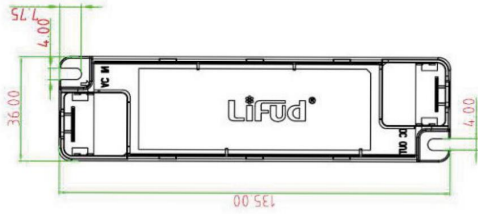

## **Produktbilder**

---

Vormontierte Ösen zum abhängen

Optional erhältlich  
Art.-Nr. 1787 Seilabhängung

Optional erhältlich  
Art.-Nr. 1839 Z-Halter

Optional erhältlich  
Art.-Nr. 1838 Montageclips

Netzteil im  
Lieferumfang enthalten

## **Produkteigenschaften für LED-Panels**

Panelgröße	120x30 cm
------------	-----------