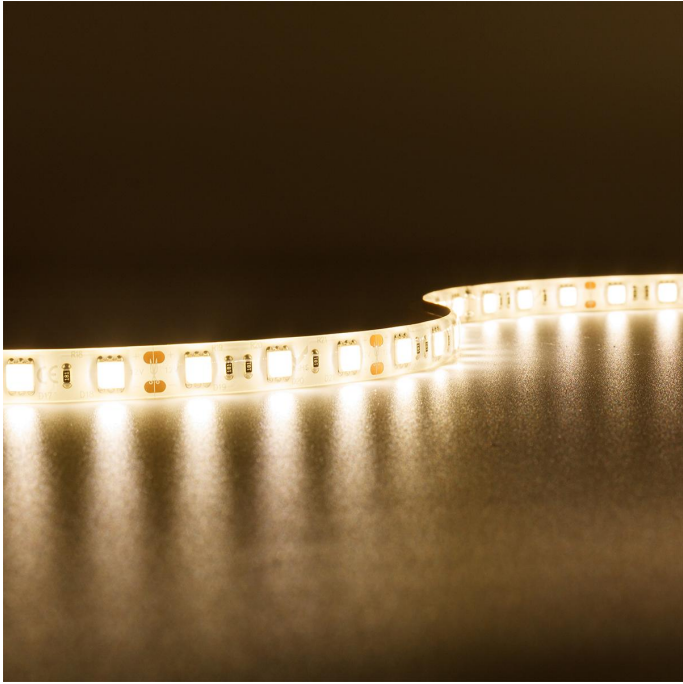

Art.-Nr. 1821: Strip Warmweiß 12V LED Streifen 5M 14,4W/m 60LED/m 10mm IP65 3000K

Produktbilder

Produktbeschreibung

Strip Warmwei? 12V LED Streifen 5M 14,4W/m 60LED/m 10mm IP65 3000K

Der 5 Meter lange LED-Streifen kann alle 50mm gek?rzt werden und somit auf das gew?nschte Ma? angepasst werden. Nehmen Sie bitte die K?rzung nur an den Schnittmarkierungen vor, um die Funktionalit?t des Strips zu wahren. Der LED Streifen hat eine Breite von 10 mm. R?ckseitig befindet sich auf dem Strip ein Klebestreifen zum Befestigen auf glatte und saubere Oberfl?chen. Mit der Angabe LED/m wird die LED-Dichte auf einem Streifen gemessen. Auf diesem LED-Strip befinden sich 60 LEDs pro Meter.

Aufgrund der Schutzart IP65 ist dieser LED Streifen f?r den Au?enbereich oder f?r den Einsatz in Feuchtr?umen geeignet. Die warmwei?e Lichtfarbe kreiert vor allem eine sehr gem?tliche Atmosph?re. Im Au?enbereich wird mit dieser Lichtfarbe sehr viel Behaglichkeit erzeugt und eine Ausstrahlung des Willkommens. Der LED Strip wird im Eingangsbereich, bei Au?entreppen, Carport, Gartenh?uschen, Balkon, Garten, etc. installiert. Feuchtr?ume im Innenbereich sind z.B. Bad und WC. LED Streifen mit der Schutzart IP65 sind NICHT f?r die Nutzung unter Wasser geeignet.

- Lebensdauer: ca. 25000 Stunden
- Schutzart: IP65
- Farbwiedergabe: ca. >80 Ra
- Lichtstrom pro Meter: bis zu 836 Lumen pro Meter
- Stromaufnahme pro Meter: maximal 1200 mA pro Meter
- 3 LEDs pro Segment

Unser Tipp: Grunds?tzlich empfehlen wir die Verwendung von Aluprofilen bei der Installation des 12 V/DC LED Streifens. Durch das Profil wird der Strip vor Besch?digungen von au?en bewahrt und ?bersch?ssige W?rme wird schnell abgeleitet, was wiederum der Lebensdauer des Streifens zugutekommt. Mit geeignetem Zubeh?r (separat zu bestellen) wird der LED Streifen verl?ngert oder ?ber das Eck verlegt.