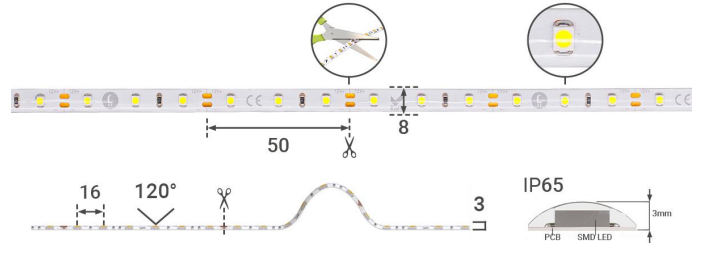

Art.-Nr. 1815: Strip 12V LED Streifen 5M 4,8W/m 60LED/m 8mm - Lichtfarbe: Warmweiß 3000K - Schutzart: IP65

Produktbilder

Produkteigenschaften

HINWEIS:
Vor Gebrauch Montageoberfläche
entfetten. Anschließend den Klebe-
streifen auf der Rückseite des LED-
Streifens entfernen.

Art.-Nr. 1815

Angaben in mm

Produktbeschreibung

Strip Warmweiß 12V LED Streifen 5M 4,8W/m 60LED/m 8mm IP65 3000K

Der 5 Meter lange LED-Streifen kann alle 50mm gekürzt werden und somit auf das gewünschte Maß angepasst werden. Nehmen Sie bitte die Kürzung nur an den Schnittmarkierungen vor, um die Funktionalität des Strips zu wahren. Der LED Streifen hat eine Breite von 8 mm. Rückseitig befindet sich auf dem Strip ein Klebestreifen zum Befestigen auf glatte und saubere Oberflächen. Mit der Angabe LED/m wird die LED-Dichte auf einem Streifen gemessen. Auf diesem LED-Strip befinden sich 60 LEDs pro Meter.

Aufgrund der Schutzart IP65 ist dieser LED Streifen für den Außenbereich oder für den Einsatz in Feuchträumen geeignet. Die warmweiße Lichtfarbe kreiert vor allem eine sehr gemütliche Atmosphäre. Im Außenbereich wird mit dieser Lichtfarbe sehr viel Behaglichkeit erzeugt und eine Ausstrahlung des Willkommens. Der LED Strip wird im Eingangsbereich, bei Außentritten, Carport, Gartenhäuschen, Balkon, Garten, etc. installiert. Feuchträume im Innenbereich sind z.B. Bad und WC. LED Streifen mit der Schutzart IP65 sind NICHT für die Nutzung unter Wasser geeignet.

Produkteigenschaften - Temperaturangaben

Betriebstemperatur (°C)	-20 °C bis +50 °C
-------------------------	-------------------

Produkteigenschaften LED-Streifen

LEDs pro Meter	60
LEDs pro Segment	3
LED-Abstand	17 mm
Segmentlänge (teilbar alle x)	50 mm
Leistung pro Meter	4,800 W/m
Stromaufnahme pro Meter	400,000 mA/m
Lichtstrom pro Meter	455,000 lm/m
Nennlichtstrom pro Meter	430,000 lm/m