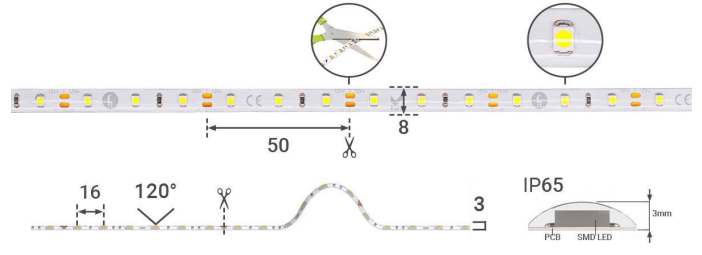

Art.-Nr. 1815: Strip Warmweiß 12V LED Streifen 5M 4,8W/m 60LED/m 8mm IP65 3000K

Produktbilder

Produkteigenschaften

HINWEIS:
Vor Gebrauch Montageoberfläche entfetten. Anschließend den Klebestreifen auf der Rückseite des LED-Streifens entfernen.

Art.-Nr. 1815

Angaben in mm

Produktbeschreibung

Strip Warmwei? 12V LED Streifen 5M 4,8W/m 60LED/m 8mm IP65 3000K

Der 5 Meter lange LED-Streifen kann alle 50mm gek?rzt werden und somit auf das gew?nschte Ma? angepasst werden. Nehmen Sie bitte die K?rzung nur an den Schnittmarkierungen vor, um die Funktionalit?t des Strips zu wahren. Der LED Streifen hat eine Breite von 8 mm. R?ckseitig befindet sich auf dem Strip ein Klebestreifen zum Befestigen auf glatte und saubere Oberfl?chen. Mit der Angabe LED/m wird die LED-Dichte auf einem Streifen gemessen. Auf diesem LED-Strip befinden sich 60 LEDs pro Meter.

Aufgrund der Schutzart IP65 ist dieser LED Streifen f?r den Au?enbereich oder f?r den Einsatz in Feuchtr?umen geeignet. Die warmwei?e Lichtfarbe kreiert vor allem eine sehr gem?tliche Atmosph?re. Im Au?enbereich wird mit dieser Lichtfarbe sehr viel Behaglichkeit erzeugt und eine Ausstrahlung des Willkommens. Der LED Strip wird im Eingangsbereich, bei Au?entreppen, Carport, Gartenh?uschen, Balkon, Garten, etc. installiert. Feuchtr?ume im Innenbereich sind z.B. Bad und WC. LED Streifen mit der Schutzart IP65 sind NICHT f?r die Nutzung unter Wasser geeignet.

- Lebensdauer: ca. 25000 Stunden
- Schutzart: IP65
- Farbwiedergabe: ca. >80 Ra
- Lichtstrom pro Meter: bis zu 323 Lumen pro Meter
- Stromaufnahme pro Meter: maximal 400 mA pro Meter
- 3 LEDs pro Segment