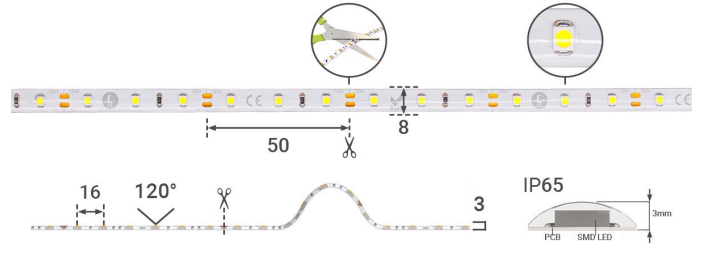

Art.-Nr. 1815: Strip 12V LED Streifen 5M 4,8W/m 60LED/m 8mm - Lichtfarbe: Warmweiß 3000K - Schutzart: IP65

Produktbilder

Produkteigenschaften

HINWEIS:
Vor Gebrauch Montageoberfläche
entfetten. Anschließend den Klebe-
streifen auf der Rückseite des LED-
Streifens entfernen.

Art.-Nr. 1815

Angaben in mm

Produktbeschreibung

Strip Warmweiß 12V LED Streifen 5M 4,8W/m 60LED/m 8mm IP65 3000K

Der 5 Meter lange LED-Streifen kann alle 50mm gekürzt werden und somit auf das gewünschte Maß angepasst werden. Nehmen Sie bitte die Kürzung nur an den Schnittmarkierungen vor, um die Funktionalität des Strips zu wahren. Der LED Streifen hat eine Breite von 8 mm. Rückseitig befindet sich auf dem Strip ein Klebestreifen zum Befestigen auf glatte und saubere Oberflächen. Mit der Angabe LED/m wird die LED-Dichte auf einem Streifen gemessen. Auf diesem LED-Strip befinden sich 60 LEDs pro Meter.

Aufgrund der Schutzart IP65 ist dieser LED Streifen für den Außenbereich oder für den Einsatz in Feuchträumen geeignet. Die warmweiße Lichtfarbe kreiert vor allem eine sehr gemütliche Atmosphäre. Im Außenbereich wird mit dieser Lichtfarbe sehr viel Behaglichkeit erzeugt und eine Ausstrahlung des Willkommens. Der LED Strip wird im Eingangsbereich, bei Außentreppen, Carport, Gartenhäuschen, Balkon, Garten, etc. installiert. Feuchträume im Innenbereich sind z.B. Bad und WC. LED Streifen mit der Schutzart IP65 sind NICHT für die Nutzung unter Wasser geeignet.

Produkteigenschaften - Temperaturangaben

Betriebstemperatur (°C)	-20 °C bis +50 °C
-------------------------	-------------------

Produkteigenschaften LED-Streifen

LEDs pro Meter	60
LEDs pro Segment	3
LED-Abstand	17 mm
Segmentlänge (teilbar alle x)	50 mm
Leistung pro Meter	4,800 W/m
Stromaufnahme pro Meter	400,000 mA/m
Lichtstrom pro Meter	455,000 lm/m
Nennlichtstrom pro Meter	430,000 lm/m