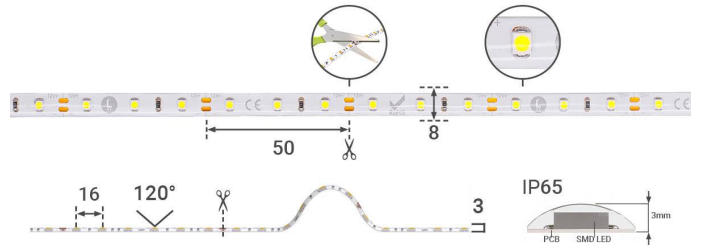

Art.-Nr. 1811: Strip 12V LED Streifen 5M 4,8W/m 60LED/m 8mm - Lichtfarbe: Blau - Schutzart: IP65

Produktbilder

Produkteigenschaften

HINWEIS:
Vor Gebrauch Montageoberfläche entfetten. Anschließend den Klebestreifen auf der Rückseite des LED-Streifens entfernen.

Art.-Nr. 1811

Angaben in mm

Produktbeschreibung

Strip Blau 12V LED Streifen 5M 4,8W/m 60LED/m 8mm IP65

Der 5 Meter lange LED-Streifen kann alle 50mm gekürzt werden und somit auf das gewünschte Maß angepasst werden. Nehmen Sie bitte die Kürzung nur an den Schnittmarkierungen vor, um die Funktionalität des Strips zu wahren. Der LED Streifen hat eine Breite von 8 mm. Rückseitig befindet sich auf dem Strip ein Klebestreifen zum Befestigen auf glatte und saubere Oberflächen. Mit der Angabe LED/m wird die LED-Dichte auf einem Streifen gemessen. Auf diesem LED-Strip befinden sich 60 LEDs pro Meter.

- Lebensdauer: ca. 25000 Stunden
- Schutzart: IP65
- Lichtfarbe: blau
- 60 LEDs pro Meter
- Stromaufnahme pro Meter: maximal 400 mA pro Meter
- 3 LEDs pro Segment

Unser Tipp: Grundsätzlich empfehlen wir die Verwendung von Aluprofilen bei der Installation des 12 V/DC LED Streifens. Durch das Profil wird der Strip vor Beschädigungen von außen bewahrt und überschüssige Wärme wird schnell abgeleitet, was wiederum der Lebensdauer des Streifens zugutekommt. Mit geeignetem Zubehör (separat zu bestellen) wird der LED Streifen verlängert oder über das Eck verlegt.

Produkteigenschaften - Elektrotechnische Angaben

Leistung	24 W
Energieverbrauch	24 W
Eingangsspannung (V)	12 V/DC
Produktfarbe	weiß

Produktlänge	5,000 m
Produktbreite	8 mm
Produktlänge	5000 mm
Gewicht	0,120 kg
Netto-Gewicht des Produktes	0,120 kg