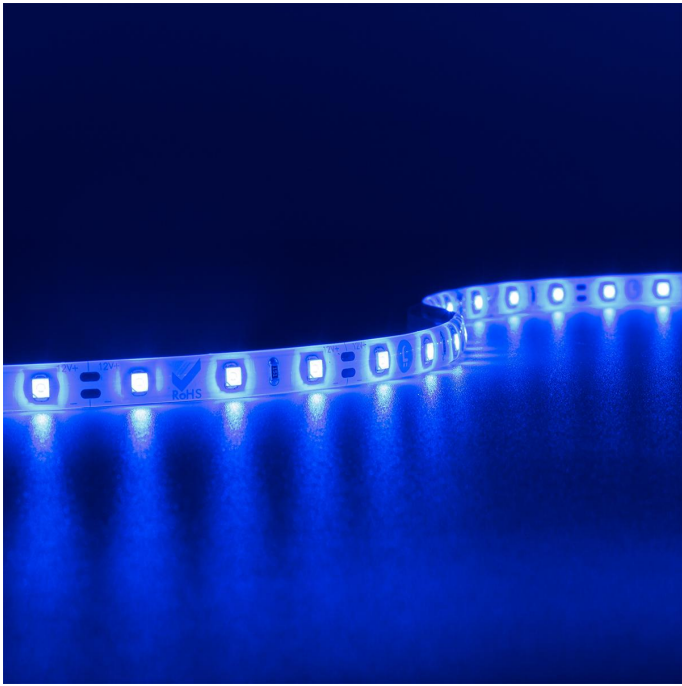

Art.-Nr. 1811: Strip 12V LED Streifen 5M 4,8W/m 60LED/m 8mm - Lichtfarbe: Blau - Schutzart: IP65

Produktbilder

Produkteigenschaften

HINWEIS:
Vor Gebrauch Montageoberfläche entfetten. Anschließend den Klebestreifen auf der Rückseite des LED-Streifens entfernen.

Art.-Nr. 1811

Angaben in mm

Produktbeschreibung

Strip Blau 12V LED Streifen 5M 4,8W/m 60LED/m 8mm IP65

Der 5 Meter lange LED-Streifen kann alle 50mm gekürzt werden und somit auf das gewünschte Maß angepasst werden. Nehmen Sie bitte die Kürzung nur an den Schnittmarkierungen vor, um die Funktionalität des Strips zu wahren. Der LED Streifen hat eine Breite von 8 mm. Rückseitig befindet sich auf dem Strip ein Klebestreifen zum Befestigen auf glatte und saubere Oberflächen. Mit der Angabe LED/m wird die LED-Dichte auf einem Streifen gemessen. Auf diesem LED-Strip befinden sich 60 LEDs pro Meter.

Aufgrund der Schutzart IP65 wird der 12 V/DC LED Streifen im Außenbereich oder in Feuchträumen, wie z.B. Bad oder WC, verbaut. Blau ist die Farbe des Wassers - warum also nicht das Badezimmer mit stimmungsvollen, blau leuchtenden LED Streifen ausstatten? Blau steht für Harmonie und Beständigkeit, also die perfekte Lichtfarbe, um eine Wellenessatmosphäre im Badezimmer zu kreieren. LED Streifen mit der Schutzart IP65 sind NICHT für die Nutzung unter Wasser geeignet.

- Lebensdauer: ca. 25000 Stunden
- Schutzart: IP65
- Lichtfarbe: blau
- 60 LEDs pro Meter
- Stromaufnahme pro Meter: maximal 400 mA pro Meter
- 3 LEDs pro Segment

Unser Tipp: Grundsätzlich empfehlen wir die Verwendung von Aluprofilen bei der Installation des 12 V/DC LED Streifens. Durch das Profil wird der Strip vor Beschädigungen von außen bewahrt und überschüssige Wärme wird schnell abgeleitet, was wiederum der Lebensdauer des Streifens zugutekommt. Mit geeignetem Zubehör (separat zu bestellen) wird der LED Streifen verlängert oder über das Eck verlegt.