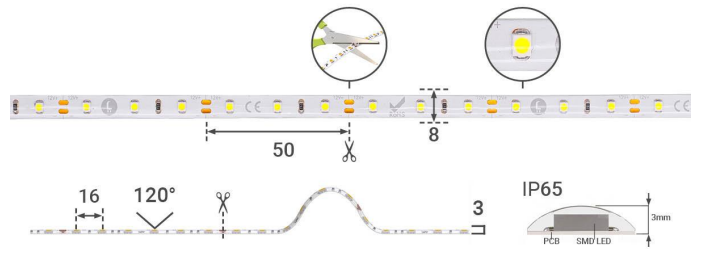

Art.-Nr. 1811: Strip 12V LED Streifen 5M 4,8W/m 60LED/m 8mm - Lichtfarbe: Blau - Schutzart: IP65

Produktbilder

Produkteigenschaften

HINWEIS:
Vor Gebrauch Montageoberfläche entfetten. Anschließend den Klebestreifen auf der Rückseite des LED-Streifens entfernen.

Art.-Nr. 1811

Angaben in mm

Produktbeschreibung

Strip Blau 12V LED Streifen 5M 4,8W/m 60LED/m 8mm IP65

Der 5 Meter lange LED-Streifen kann alle 50mm gekürzt werden und somit auf das gewünschte Maß angepasst werden. Nehmen Sie bitte die Kürzung nur an den Schnittmarkierungen vor, um die Funktionalität des Strips zu wahren. Der LED Streifen hat eine Breite von 8 mm. Rückseitig befindet sich auf dem Strip ein Klebestreifen zum Befestigen auf glatte und saubere Oberflächen. Mit der Angabe LED/m wird die LED-Dichte auf einem Streifen gemessen. Auf diesem LED-Strip befinden sich 60 LEDs pro Meter.

- Lebensdauer: ca. 25000 Stunden
- Schutzart: IP65
- Lichtfarbe: blau
- 60 LEDs pro Meter
- Stromaufnahme pro Meter: maximal 400 mA pro Meter
- 3 LEDs pro Segment

Unser Tipp: Grundsätzlich empfehlen wir die Verwendung von Aluprofilen bei der Installation des 12 V/DC LED Streifens. Durch das Profil wird der Strip vor Beschädigungen von außen bewahrt und überschüssige Wärme wird schnell abgeleitet, was wiederum der Lebensdauer des Streifens zugutekommt. Mit geeignetem Zubehör (separat zu bestellen) wird der LED Streifen verlängert oder über das Eck verlegt.

Produktlänge	5,000 m
Produktbreite	8 mm
Produktlänge	5000 mm
Länge des Produktes (z.B. Strips, Kabel etc)	5,000 Meter
Gewicht	0,120 kg
Netto-Gewicht des Produktes	0,120 kg

Produkteigenschaften - Temperaturangaben