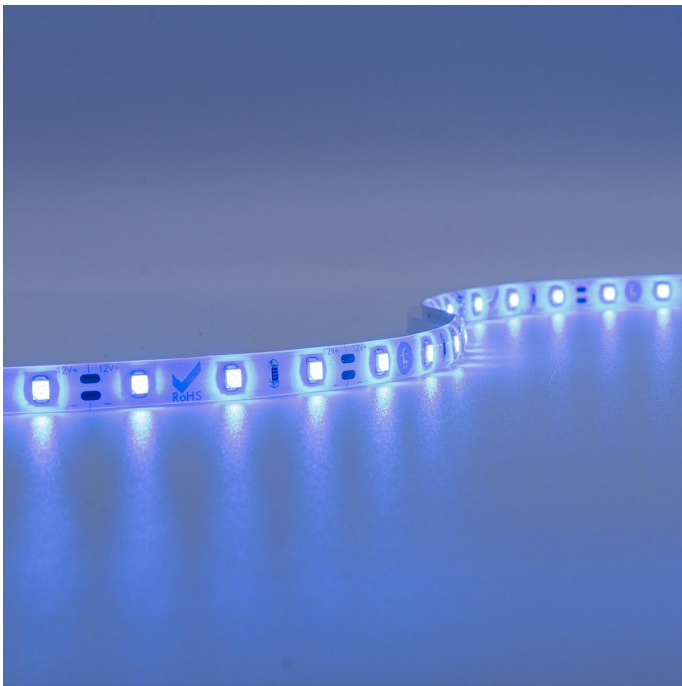

Art.-Nr. 1811: Strip 12V LED Streifen 5M 4,8W/m 60LED/m 8mm - Lichtfarbe: Blau - Schutzart: IP65

Produktbilder

Produkteigenschaften

HINWEIS:
Vor Gebrauch Montageoberfläche entfetten. Anschließend den Klebestreifen auf der Rückseite des LED-Streifens entfernen.

Art.-Nr. 1811

Angaben in mm

Produktbeschreibung

Strip Blau 12V LED Streifen 5M 4,8W/m 60LED/m 8mm IP65

Der 5 Meter lange LED-Streifen kann alle 50mm gekürzt werden und somit auf das gewünschte Maß angepasst werden. Nehmen Sie bitte die Kürzung nur an den Schnittmarkierungen vor, um die Funktionalität des Strips zu wahren. Der LED Streifen hat eine Breite von 8 mm. Rückseitig befindet sich auf dem Strip ein Klebestreifen zum Befestigen auf glatte und saubere Oberflächen. Mit der Angabe LED/m wird die LED-Dichte auf einem Streifen gemessen. Auf diesem LED-Strip befinden sich 60 LEDs pro Meter.

Aufgrund der Schutzart IP65 wird der 12 V/DC LED Streifen im Außenbereich oder in Feuchträumen, wie z.B. Bad oder WC, verbaut. Blau ist die Farbe des Wassers - warum also nicht das Badezimmer mit stimmungsvollen, blau leuchtenden LED Streifen ausstatten? Blau steht für Harmonie und Beständigkeit, also die perfekte Lichtfarbe, um eine Wellenessatmosphäre im Badezimmer zu kreieren. LED Streifen mit der Schutzart IP65 sind NICHT für die Nutzung unter Wasser geeignet.

- Lebensdauer: ca. 25000 Stunden
- Schutzart: IP65
- Lichtfarbe: blau
- 60 LEDs pro Meter
- Stromaufnahme pro Meter: maximal 400 mA pro Meter
- 3 LEDs pro Segment

Unser Tipp: Grundsätzlich empfehlen wir die Verwendung von Aluprofilen bei der Installation des 12 V/DC LED Streifens. Durch das Profil wird der Strip vor Beschädigungen von außen bewahrt und überschüssige Wärme wird schnell abgeleitet, was wiederum der Lebensdauer des Streifens zugutekommt. Mit geeignetem Zubehör (separat zu bestellen) wird der LED Streifen verlängert oder über das Eck verlegt.