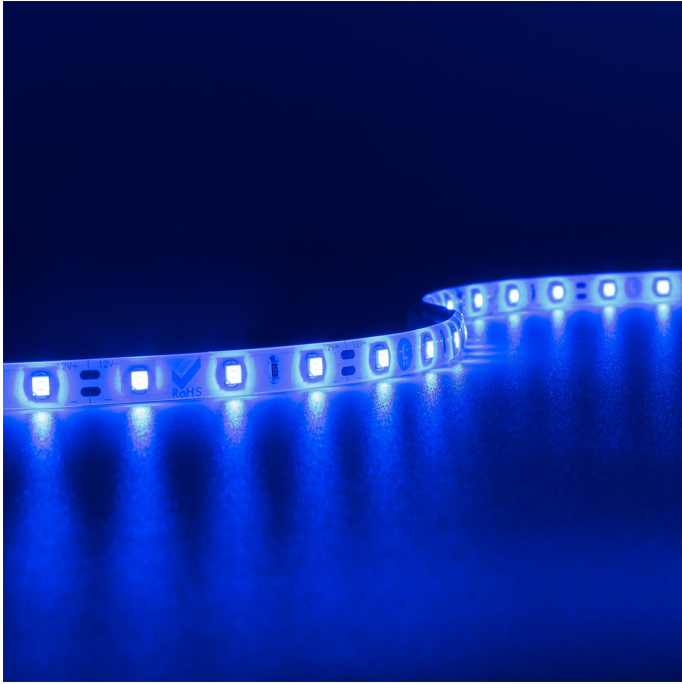

Art.-Nr. 1811: Strip 12V LED Streifen 5M 4,8W/m 60LED/m 8mm - Lichtfarbe: Blau - Schutzart: IP65

Produktbilder

Produkteigenschaften

HINWEIS:
Vor Gebrauch Montageoberfläche entfetten. Anschließend den Klebestreifen auf der Rückseite des LED-Streifens entfernen.

Art.-Nr. 1811

Angaben in mm

Produktbeschreibung

Strip Blau 12V LED Streifen 5M 4,8W/m 60LED/m 8mm IP65

Der 5 Meter lange LED-Streifen kann alle 50mm gekürzt werden und somit auf das gewünschte Maß angepasst werden. Nehmen Sie bitte die Kürzung nur an den Schnittmarkierungen vor, um die Funktionalität des Strips zu wahren. Der LED Streifen hat eine Breite von 8 mm. Rückseitig befindet sich auf dem Strip ein Klebestreifen zum Befestigen auf glatte und saubere Oberflächen. Mit der Angabe LED/m wird die LED-Dichte auf einem Streifen gemessen. Auf diesem LED-Strip befinden sich 60 LEDs pro Meter.

Aufgrund der Schutzart IP65 wird der 12 V/DC LED Streifen im Außenbereich oder in Feuchträumen, wie z.B. Bad oder WC, verbaut. Blau ist die Farbe des Wassers - warum also nicht das Badezimmer mit stimmungsvollen, blau leuchtenden LED Streifen ausstatten? Blau steht für Harmonie und Beständigkeit, also die perfekte Lichtfarbe, um eine Wellenessatmosphäre im Badezimmer zu kreieren. LED Streifen mit der Schutzart IP65 sind NICHT für die Nutzung unter Wasser geeignet.

- Lebensdauer: ca. 25000 Stunden
- Schutzart: IP65
- Lichtfarbe: blau
- 60 LEDs pro Meter
- Stromaufnahme pro Meter: maximal 400 mA pro Meter
- 3 LEDs pro Segment

Unser Tipp: Grundsätzlich empfehlen wir die Verwendung von Aluprofilen bei der Installation des 12 V/DC LED Streifens. Durch das Profil wird der Strip vor Beschädigungen von außen bewahrt und überschüssige Wärme wird schnell abgeleitet, was wiederum der Lebensdauer des Streifens zugutekommt. Mit geeignetem Zubehör (separat zu bestellen) wird der LED Streifen verlängert oder über das Eck verlegt.