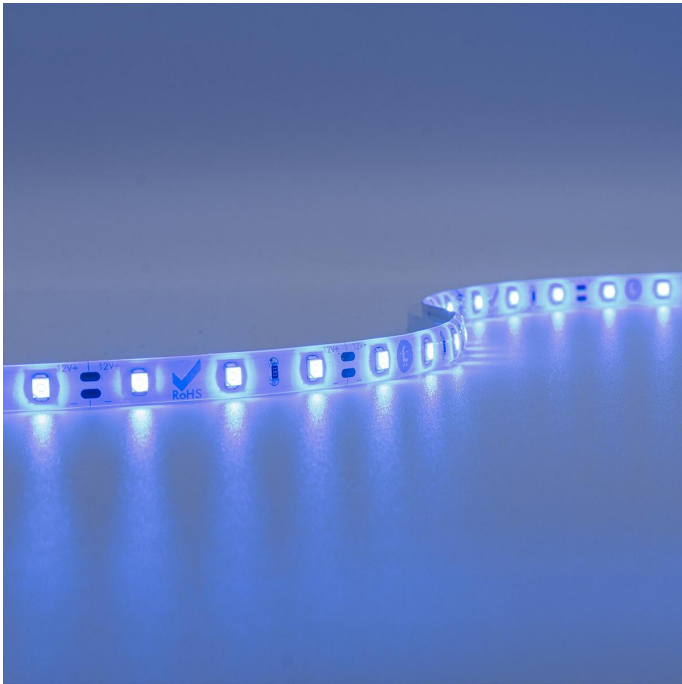

Art.-Nr. 1811: Strip 12V LED Streifen 5M 4,8W/m 60LED/m 8mm - Lichtfarbe: Blau - Schutzart: IP65

Produktbilder

Produkteigenschaften

HINWEIS:
Vor Gebrauch Montageoberfläche entfetten. Anschließend den Klebestreifen auf der Rückseite des LED-Streifens entfernen.

Art.-Nr. 1811

Angaben in mm

Produktbeschreibung

Strip Blau 12V LED Streifen 5M 4,8W/m 60LED/m 8mm IP65

Der 5 Meter lange LED-Streifen kann alle 50mm gekürzt werden und somit auf das gewünschte Maß angepasst werden. Nehmen Sie bitte die Kürzung nur an den Schnittmarkierungen vor, um die Funktionalität des Strips zu wahren. Der LED Streifen hat eine Breite von 8 mm. Rückseitig befindet sich auf dem Strip ein Klebestreifen zum Befestigen auf glatte und saubere Oberflächen. Mit der Angabe LED/m wird die LED-Dichte auf einem Streifen gemessen. Auf diesem LED-Strip befinden sich 60 LEDs pro Meter.

Aufgrund der Schutzart IP65 wird der 12 V/DC LED Streifen im Außenbereich oder in Feuchträumen, wie z.B. Bad oder WC, verbaut. Blau ist die Farbe des Wassers - warum also nicht das Badezimmer mit stimmungsvollen, blau leuchtenden LED Streifen ausstatten? Blau steht für Harmonie und Beständigkeit, also die perfekte Lichtfarbe, um eine Wellenessatmosphäre im Badezimmer zu kreieren. LED Streifen mit der Schutzart IP65 sind NICHT für die Nutzung unter Wasser geeignet.

- Lebensdauer: ca. 25000 Stunden
- Schutzart: IP65
- Lichtfarbe: blau
- 60 LEDs pro Meter
- Stromaufnahme pro Meter: maximal 400 mA pro Meter
- 3 LEDs pro Segment

Unser Tipp: Grundsätzlich empfehlen wir die Verwendung von Aluprofilen bei der Installation des 12 V/DC LED Streifens. Durch das Profil wird der Strip vor Beschädigungen von außen bewahrt und überschüssige Wärme wird schnell abgeleitet, was wiederum der Lebensdauer des Streifens zugutekommt. Mit geeignetem Zubehör (separat zu bestellen) wird der LED Streifen verlängert oder über das Eck verlegt.