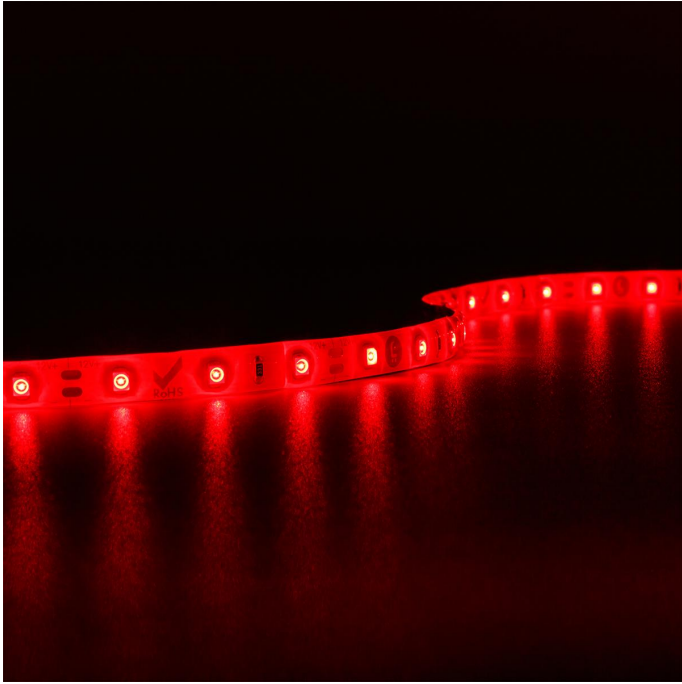

Art.-Nr. 1810: Strip 12V LED Streifen 5M 4,8W/m 60LED/m 8mm - Lichtfarbe: Rot - Schutzart: IP65

Produktbilder

Produkteigenschaften

HINWEIS:
Vor Gebrauch Montageoberfläche entfetten. Anschließend den Klebestreifen auf der Rückseite des LED-Streifens entfernen.

(V+) Rot
(V-) Schwarz
Kabellänge: 150mm an beiden Seiten

Art.-Nr. 1810

Angaben in mm

Produktbeschreibung

Strip Rot 12V LED Streifen 5M 4,8W/m 60LED/m 8mm IP65

Der 5 Meter lange LED-Streifen kann alle 50mm gekürzt werden und somit auf das gewünschte Maß angepasst werden. Nehmen Sie bitte die Kürzung nur an den Schnittmarkierungen vor, um die Funktionalität des Strips zu wahren. Der LED Streifen hat eine Breite von 8 mm. Rückseitig befindet sich auf dem Strip ein Klebestreifen zum Befestigen auf glatte und saubere Oberflächen. Mit der Angabe LED/m wird die LED-Dichte auf einem Streifen gemessen. Auf diesem LED-Strip befinden sich 60 LEDs pro Meter.

Aufgrund der Schutzart IP65 wird der 12 V/DC LED Streifen im Außenbereich oder in Feuchträumen, wie z.B. Bad oder WC, verbaut. Unterhalten Sie im Außenbereich eine Cocktailbar, einen Biergarten oder eine Jet-Set-Bar? Dann werden Sie mit diesen rot leuchtenden LED Streifen weitere Stimuli bei Ihren Gästen erreichen. Rot ist energiegeladen und feurig. LED Streifen mit der Schutzart IP65 sind NICHT für die Nutzung unter Wasser geeignet.

- Lebensdauer: ca. 25000 Stunden
- Schutzart: IP65
- Lichtfarbe: rot
- 60 LEDs pro Meter
- Stromaufnahme pro Meter: maximal 400 mA pro Meter
- 3 LEDs pro Segment

Unser Tipp: Grundsätzlich empfehlen wir die Verwendung von Aluprofilen bei der Installation des 12 V/DC LED Streifens. Durch das Profil wird der Strip vor Beschädigungen von außen bewahrt und überschüssige Wärme wird schnell abgeleitet, was wiederum der Lebensdauer des Streifens zugutekommt. Mit geeignetem Zubehör (separat zu bestellen) wird der LED Streifen verlängert oder über das Eck verlegt.