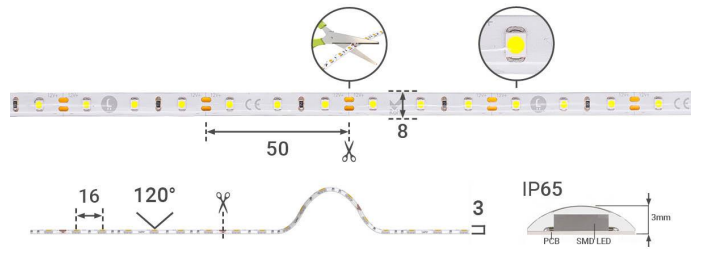

Art.-Nr. 1810: Strip 12V LED Streifen 5M 4,8W/m 60LED/m 8mm - Lichtfarbe: Rot - Schutzart: IP65

Produktbilder

Produkteigenschaften

HINWEIS:
Vor Gebrauch Montageoberfläche entfetten. Anschließend den Klebestreifen auf der Rückseite des LED-Streifens entfernen.

(V+) Rot
(V-) Schwarz
Kabellänge: 150mm an beiden Seiten

Art.-Nr. 1810

Angaben in mm

Produktbeschreibung

Strip Rot 12V LED Streifen 5M 4,8W/m 60LED/m 8mm IP65

Der 5 Meter lange LED-Streifen kann alle 50mm gekürzt werden und somit auf das gewünschte Maß angepasst werden. Nehmen Sie bitte die Kürzung nur an den Schnittmarkierungen vor, um die Funktionalität des Strips zu wahren. Der LED Streifen hat eine Breite von 8 mm. Rückseitig befindet sich auf dem Strip ein Klebestreifen zum Befestigen auf glatte und saubere Oberflächen. Mit der Angabe LED/m wird die LED-Dichte auf einem Streifen gemessen. Auf diesem LED-Strip befinden sich 60 LEDs pro Meter.

- Lebensdauer: ca. 25000 Stunden
- Schutzart: IP65
- Lichtfarbe: rot
- 60 LEDs pro Meter
- Stromaufnahme pro Meter: maximal 400 mA pro Meter
- 3 LEDs pro Segment

Unser Tipp: Grundsätzlich empfehlen wir die Verwendung von Aluprofilen bei der Installation des 12 V/DC LED Streifens. Durch das Profil wird der Strip vor Beschädigungen von außen bewahrt und überschüssige Wärme wird schnell abgeleitet, was wiederum der Lebensdauer des Streifens zugutekommt. Mit geeignetem Zubehör (separat zu bestellen) wird der LED Streifen verlängert oder über das Eck verlegt.

Produkteigenschaften - Elektrotechnische Angaben

Leistung	24 W
Energieverbrauch	24 W
Eingangsspannung (V)	12 V/DC
Produktfarbe	weiß

Produktlänge	5,000 m
Produktbreite	8 mm
Produktlänge	5000 mm
Gewicht	0,170 kg
Netto-Gewicht des Produktes	0,170 kg