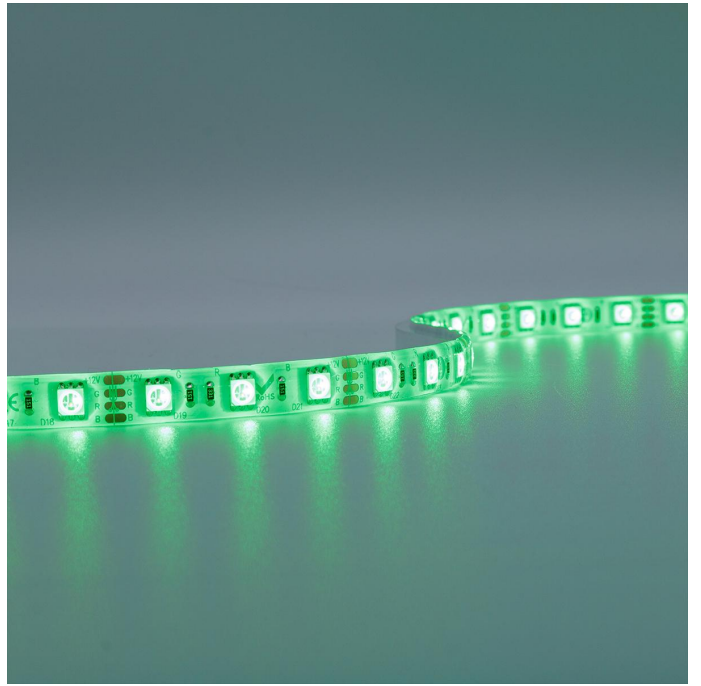

# Art.-Nr. 1806: Strip 12V 5M 14,4W/m 60LED/m 10mm - Lichtfarbe: RGB - Schutzart: IP65

## Produkteigenschaften

**HINWEIS:**  
Vor Gebrauch Montageoberfläche entfetten. Anschließend den Klebestreifen auf der Rückseite des LED-Streifens entfernen.

Art.-Nr. 1806

Angaben in mm

### **Strip RGB 12V LED Streifen 5M 14,4W/m 60LED/m 10mm IP65 Farbwechsel**

Der 5 Meter lange LED-Streifen kann alle 50mm gekürzt werden und somit auf das gewünschte Maß angepasst werden. Nehmen Sie bitte die Kürzung nur an den Schnittmarkierungen vor, um die Funktionalität des Strips zu wahren. Der LED Streifen hat eine Breite von 10 mm. Rückseitig befindet sich auf dem Strip ein Klebestreifen zum Befestigen auf glatte und saubere Oberflächen. Mit der Angabe LED/m wird die LED-Dichte auf einem Streifen gemessen. Auf diesem LED-Strip befinden sich 60 LEDs pro Meter.

- Lebensdauer: ca. 25000 Stunden
- Schutzart: IP65
- Lichtfarbe: RGB
- Lichtstrom pro Meter: bis zu 550 Lumen pro Meter
- Stromaufnahme pro Meter: maximal 1200 mA pro Meter
- 3 LEDs pro Segment

Unser Tipp: Grundsätzlich empfehlen wir die Verwendung von Aluprofilen bei der Installation des 12 V/DC LED Streifens. Durch das Profil wird der Strip vor Beschädigungen von außen bewahrt und überschüssige Wärme wird schnell abgeleitet, was wiederum der Lebensdauer des Streifens zugutekommt. Mit geeignetem Zubehör (separat zu bestellen) wird der LED Streifen verlängert oder über das Eck verlegt.