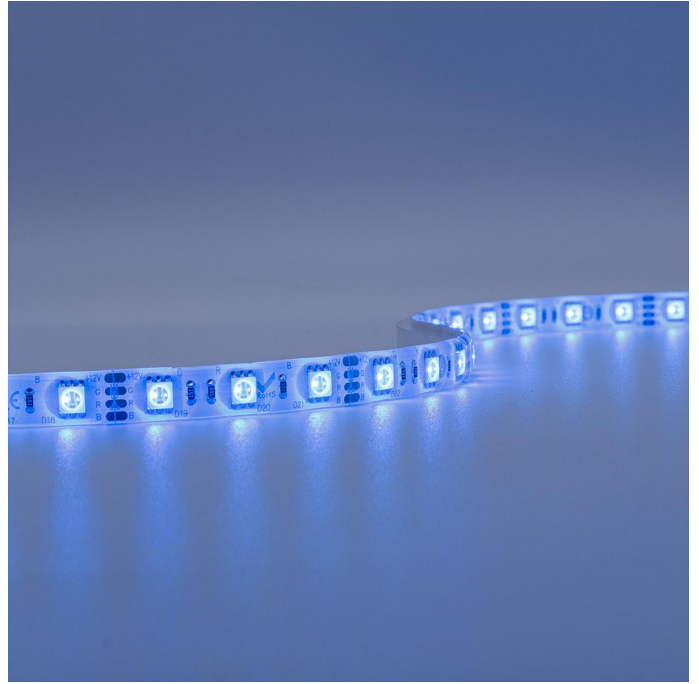

Produkteigenschaften

Art.-Nr. 1806

Angaben in mm