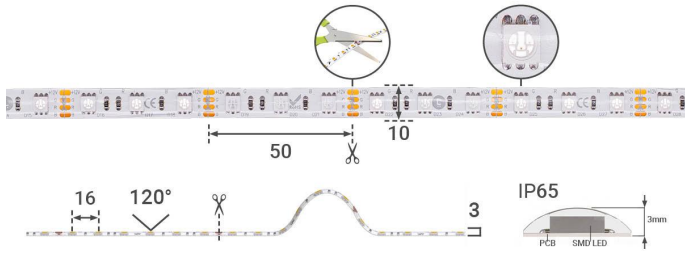

Produkteigenschaften

Art.-Nr. 1806

Angaben in mm