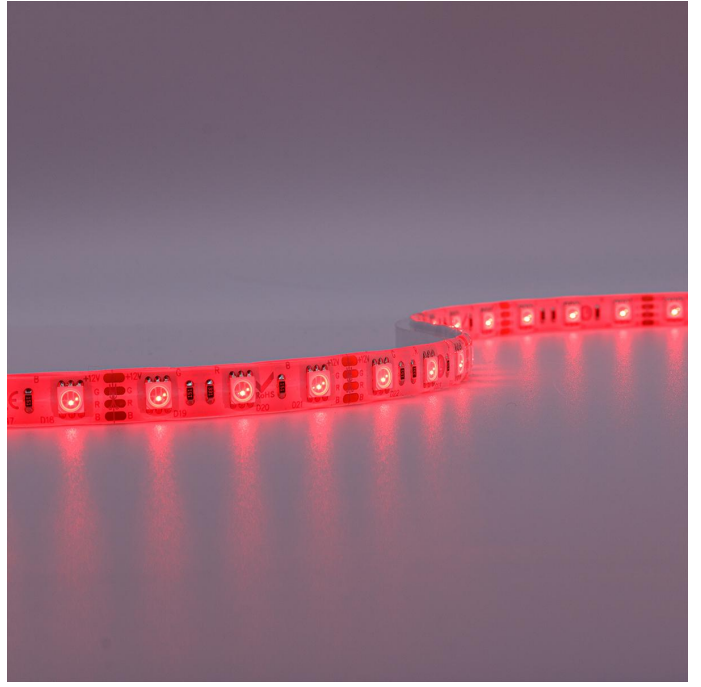

# Art.-Nr. 1806: Strip 12V 5M 14,4W/m 60LED/m 10mm - Lichtfarbe: RGB - Schutzart: IP65

## Produkteigenschaften

**HINWEIS:**  
Vor Gebrauch Montageoberfläche entfetten. Anschließend den Klebestreifen auf der Rückseite des LED-Streifens entfernen.

Art.-Nr. 1806

Angaben in mm

### **Strip RGB 12V LED Streifen 5M 14,4W/m 60LED/m 10mm IP65 Farbwechsel**

Der 5 Meter lange LED-Streifen kann alle 50mm gekürzt werden und somit auf das gewünschte Maß angepasst werden. Nehmen Sie bitte die Kürzung nur an den Schnittmarkierungen vor, um die Funktionalität des Strips zu wahren. Der LED Streifen hat eine Breite von 10 mm. Rückseitig befindet sich auf dem Strip ein Klebestreifen zum Befestigen auf glatte und saubere Oberflächen. Mit der Angabe LED/m wird die LED-Dichte auf einem Streifen gemessen. Auf diesem LED-Strip befinden sich 60 LEDs pro Meter.

Mit diesem mehrfarbigen LED Streifen verzaubern Sie jeden Außenbereich (Schutzart IP65) in eine Lichtoase. 16 Millionen Lichtfarben stehen zur Auswahl und ermöglichen das perfekte Outdoor-Stimmungslicht. Betreiben Sie einen Verkaufsstand, z.B. auf dem Weihnachtsmarkt? Dann ist es jetzt Zeit für ein bisschen Farbtuning, damit Sie mit Ihrem Marktstand der absolute Hingucker sind für die Passanten. LED Streifen mit der Schutzart IP65 sind NICHT für die Nutzung unter Wasser geeignet.