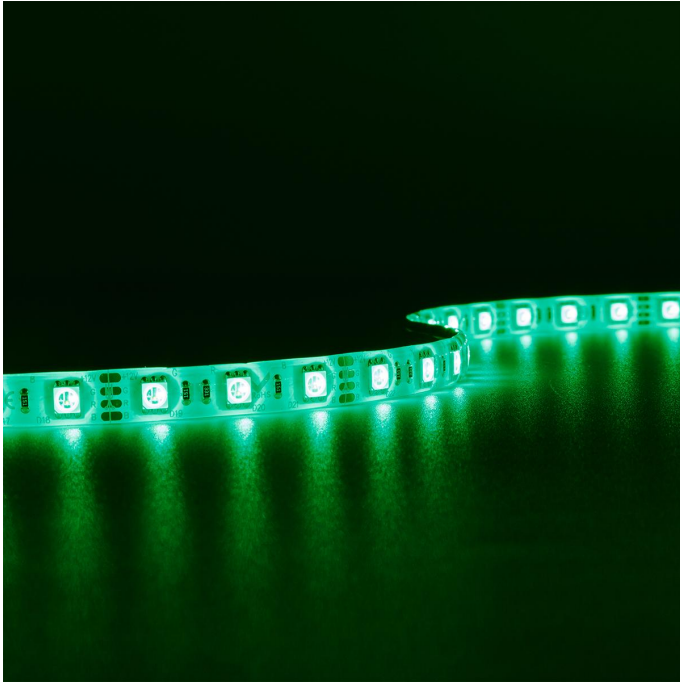

Produkteigenschaften

Art.-Nr. 1806

Angaben in mm