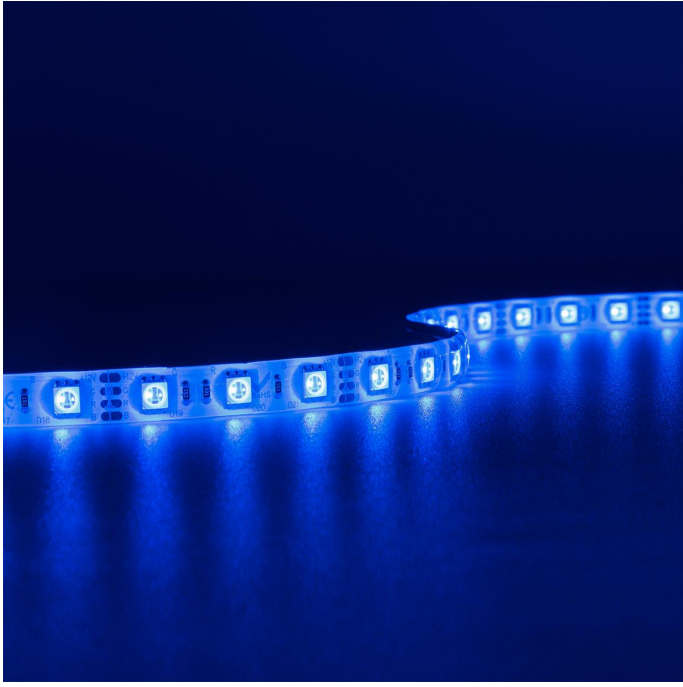

# Art.-Nr. 1806: Strip 12V 5M 14,4W/m 60LED/m 10mm - Lichtfarbe: RGB - Schutzart: IP65

## Produkteigenschaften

**HINWEIS:**  
Vor Gebrauch Montageoberfläche entfetten. Anschließend den Klebestreifen auf der Rückseite des LED-Streifens entfernen.

Art.-Nr. 1806

Angaben in mm

### **Strip RGB 12V LED Streifen 5M 14,4W/m 60LED/m 10mm IP65 Farbwechsel**

Der 5 Meter lange LED-Streifen kann alle 50mm gekürzt werden und somit auf das gewünschte Maß angepasst werden. Nehmen Sie bitte die Kürzung nur an den Schnittmarkierungen vor, um die Funktionalität des Strips zu wahren. Der LED Streifen hat eine Breite von 10 mm. Rückseitig befindet sich auf dem Strip ein Klebestreifen zum Befestigen auf glatte und saubere Oberflächen. Mit der Angabe LED/m wird die LED-Dichte auf einem Streifen gemessen. Auf diesem LED-Strip befinden sich 60 LEDs pro Meter.

- Lebensdauer: ca. 25000 Stunden
- Schutzart: IP65
- Lichtfarbe: RGB
- Lichtstrom pro Meter: bis zu 550 Lumen pro Meter
- Stromaufnahme pro Meter: maximal 1200 mA pro Meter
- 3 LEDs pro Segment

Unser Tipp: Grundsätzlich empfehlen wir die Verwendung von Aluprofilen bei der Installation des 12 V/DC LED Streifens. Durch das Profil wird der Strip vor Beschädigungen von außen bewahrt und überschüssige Wärme wird schnell abgeleitet, was wiederum der Lebensdauer des Streifens zugutekommt. Mit geeignetem Zubehör (separat zu bestellen) wird der LED Streifen verlängert oder über das Eck verlegt.