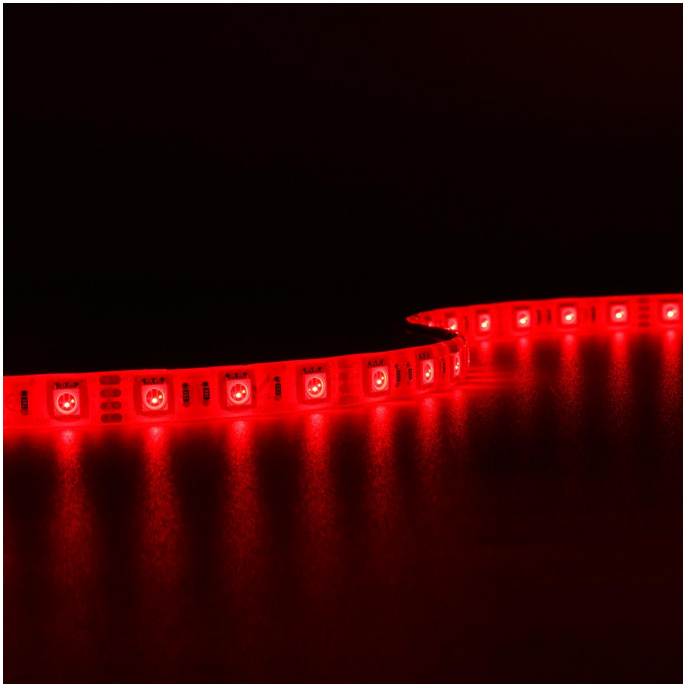

# Art.-Nr. 1806: Strip 12V 5M 14,4W/m 60LED/m 10mm - Lichtfarbe: RGB - Schutzart: IP65

## Produkteigenschaften

**HINWEIS:**  
Vor Gebrauch Montageoberfläche entfetten. Anschließend den Klebestreifen auf der Rückseite des LED-Streifens entfernen.

Art.-Nr. 1806

Angaben in mm

### **Strip RGB 12V LED Streifen 5M 14,4W/m 60LED/m 10mm IP65 Farbwechsel**

Der 5 Meter lange LED-Streifen kann alle 50mm gekürzt werden und somit auf das gewünschte Maß angepasst werden. Nehmen Sie bitte die Kürzung nur an den Schnittmarkierungen vor, um die Funktionalität des Strips zu wahren. Der LED Streifen hat eine Breite von 10 mm. Rückseitig befindet sich auf dem Strip ein Klebestreifen zum Befestigen auf glatte und saubere Oberflächen. Mit der Angabe LED/m wird die LED-Dichte auf einem Streifen gemessen. Auf diesem LED-Strip befinden sich 60 LEDs pro Meter.

- Lebensdauer: ca. 25000 Stunden
- Schutzart: IP65
- Lichtfarbe: RGB
- Lichtstrom pro Meter: bis zu 550 Lumen pro Meter
- Stromaufnahme pro Meter: maximal 1200 mA pro Meter
- 3 LEDs pro Segment

Unser Tipp: Grundsätzlich empfehlen wir die Verwendung von Aluprofilen bei der Installation des 12 V/DC LED Streifens. Durch das Profil wird der Strip vor Beschädigungen von außen bewahrt und überschüssige Wärme wird schnell abgeleitet, was wiederum der Lebensdauer des Streifens zugutekommt. Mit geeignetem Zubehör (separat zu bestellen) wird der LED Streifen verlängert oder über das Eck verlegt.