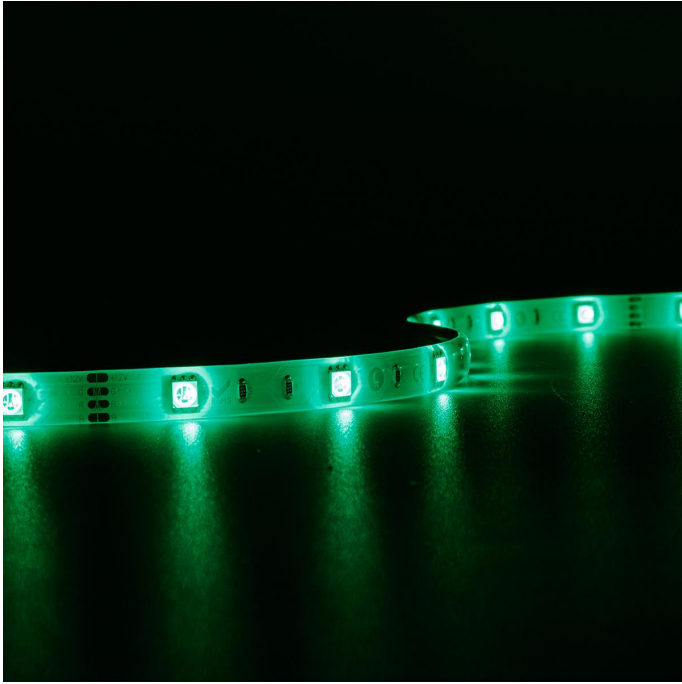

Art.-Nr. 1805: Strip 12V LED Streifen 5M 7,2W/m 30LED/m 10mm - Lichtfarbe: RGB - Schutzart: IP65

Produktbilder

Produkteigenschaften

HINWEIS:
Vor Gebrauch Montageoberfläche entfetten. Anschließend den Klebestreifen auf der Rückseite des LED-Streifens entfernen.

- (R) Rot
- (G) Grün
- (B) Blau
- (V+) Schwarz

Kabellänge: 150mm an beiden Seiten

Art.-Nr. 1805

Angaben in mm

Produktbeschreibung

Strip RGB 12V LED Streifen 5M 7,2W/m 30LED/m 10mm IP65 Farbwechsel

Der 5 Meter lange LED-Streifen kann alle 100mm gekürzt werden und somit auf das gewünschte Maß angepasst werden. Nehmen Sie bitte die Kürzung nur an den Schnittmarkierungen vor, um die Funktionalität des Strips zu wahren. Der LED Streifen hat eine Breite von 10 mm. Rückseitig befindet sich auf dem Strip ein Klebestreifen zum Befestigen auf glatte und saubere Oberflächen. Mit der Angabe LED/m wird die LED-Dichte auf einem Streifen gemessen. Auf diesem LED-Strip befinden sich 30 LEDs pro Meter.

Mit diesem mehrfarbigen LED Streifen verzaubern Sie jeden Außenbereich (Schutzart IP65) in eine Lichtoase. 16 Millionen Lichtfarben stehen zur Auswahl und ermöglichen das perfekte Outdoor-Stimmungslicht. Betreiben Sie einen Verkaufsstand, z.B. auf dem Weihnachtsmarkt? Dann ist es jetzt Zeit für ein bisschen Farbtuning, damit Sie mit Ihrem Marktstand der absolute Hingucker sind für die Passanten. LED Streifen mit der Schutzart IP65 sind NICHT für die Nutzung unter Wasser geeignet.