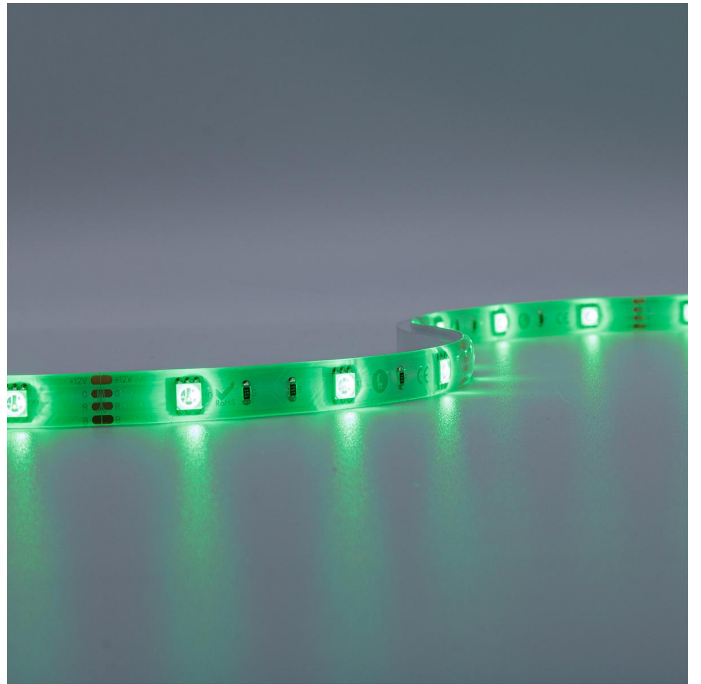

Art.-Nr. 1805: Strip 12V LED Streifen 5M 7,2W/m 30LED/m 10mm - Lichtfarbe: RGB - Schutzart: IP65

Produktbilder

Produkteigenschaften

HINWEIS:
Vor Gebrauch Montageoberfläche entfetten. Anschließend den Klebestreifen auf der Rückseite des LED-Streifens entfernen.

- (R) Rot
- (G) Grün
- (B) Blau
- (V+) Schwarz

Kabellänge: 150mm an beiden Seiten

Art.-Nr. 1805

Angaben in mm

Produktbeschreibung

Strip RGB 12V LED Streifen 5M 7,2W/m 30LED/m 10mm IP65 Farbwechsel

Der 5 Meter lange LED-Streifen kann alle 100mm gekürzt werden und somit auf das gewünschte Maß angepasst werden. Nehmen Sie bitte die Kürzung nur an den Schnittmarkierungen vor, um die Funktionalität des Strips zu wahren. Der LED Streifen hat eine Breite von 10 mm. Rückseitig befindet sich auf dem Strip ein Klebestreifen zum Befestigen auf glatte und saubere Oberflächen. Mit der Angabe LED/m wird die LED-Dichte auf einem Streifen gemessen. Auf diesem LED-Strip befinden sich 30 LEDs pro Meter.

Mit diesem mehrfarbigen LED Streifen verzaubern Sie jeden Außenbereich (Schutzart IP65) in eine Lichtoase. 16 Millionen Lichtfarben stehen zur Auswahl und ermöglichen das perfekte Outdoor-Stimmungslicht. Betreiben Sie einen Verkaufsstand, z.B. auf dem Weihnachtsmarkt? Dann ist es jetzt Zeit für ein bisschen Farbtuning, damit Sie mit Ihrem Marktstand der absolute Hingucker sind für die Passanten. LED Streifen mit der Schutzart IP65 sind NICHT für die Nutzung unter Wasser geeignet.