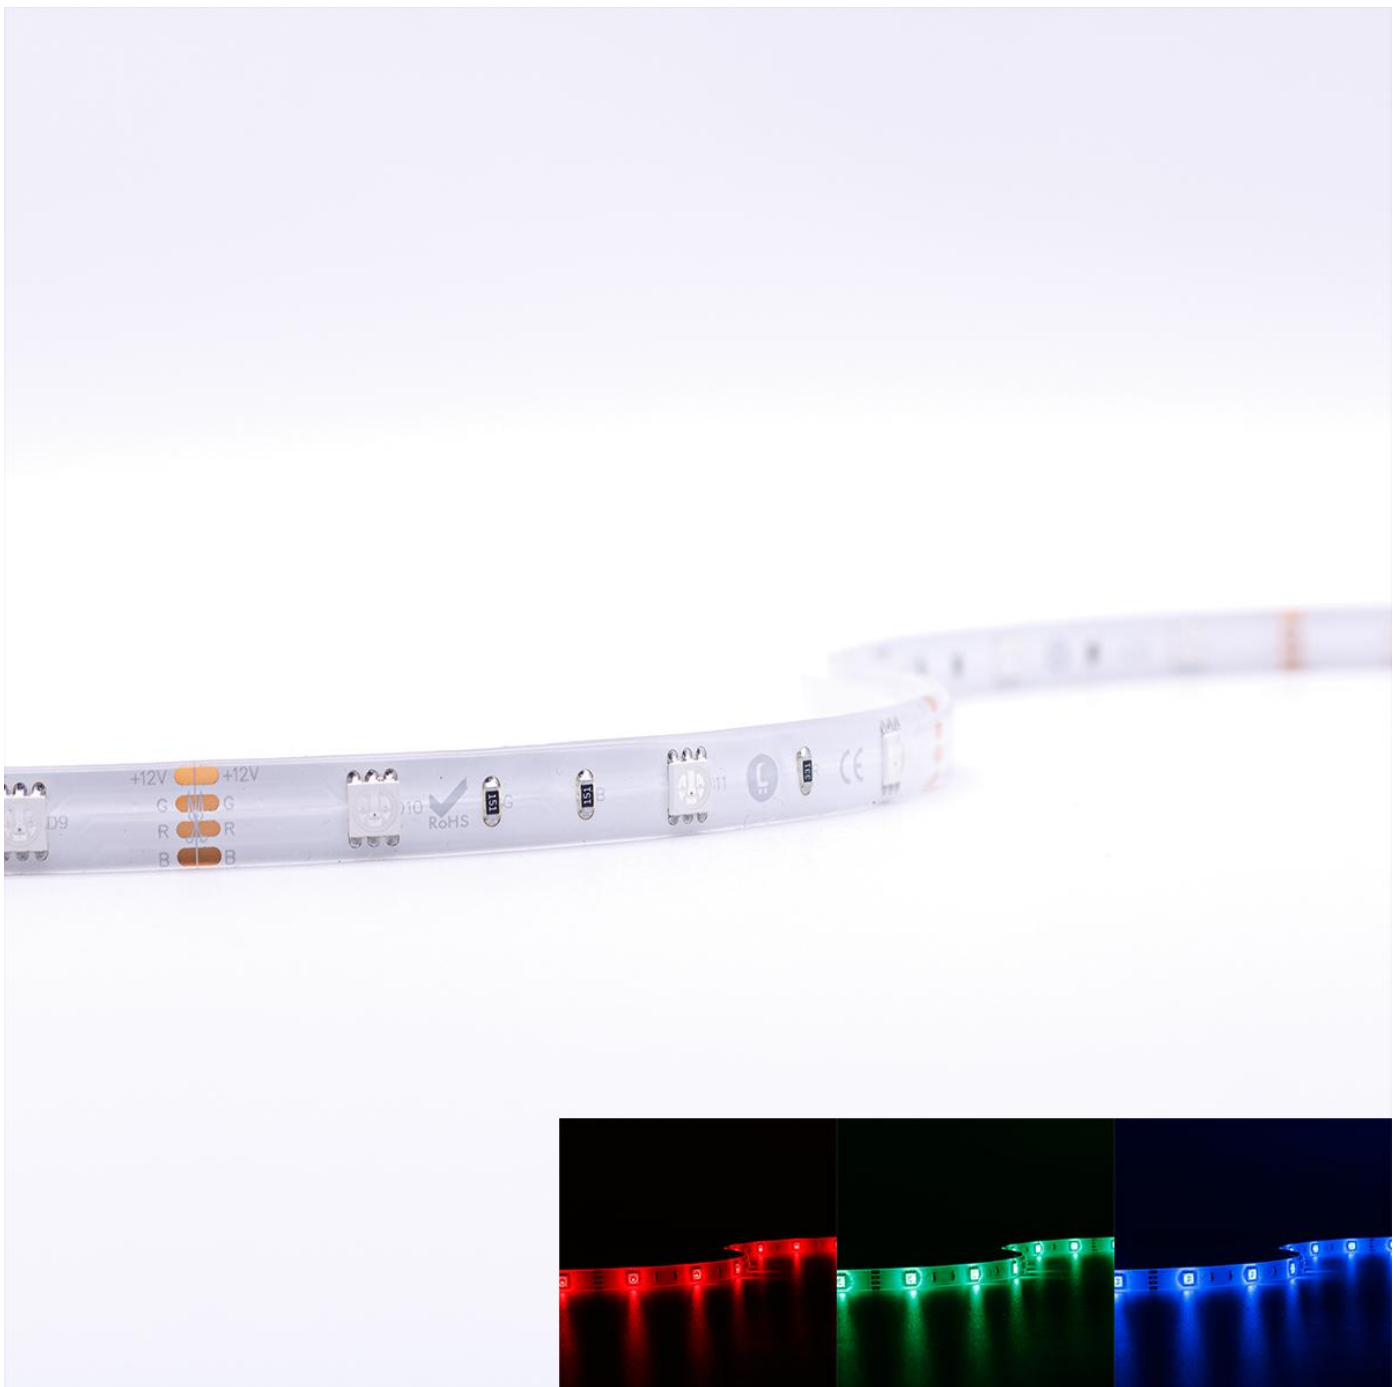

Art.-Nr. 1805: Strip 12V LED Streifen 5M 7,2W/m 30LED/m 10mm - Lichtfarbe: RGB - Schutzart: IP65

Produktbilder

Produkteigenschaften

HINWEIS:
Vor Gebrauch Montageoberfläche entfetten. Anschließend den Klebestreifen auf der Rückseite des LED-Streifens entfernen.

- (R) Rot
- (G) Grün
- (B) Blau
- (V+) Schwarz

Kabellänge: 150mm an beiden Seiten

Art.-Nr. 1805

Angaben in mm

Produktbeschreibung

Strip RGB 12V LED Streifen 5M 7,2W/m 30LED/m 10mm IP65 Farbwechsel

Der 5 Meter lange LED-Streifen kann alle 100mm gekürzt werden und somit auf das gewünschte Maß angepasst werden. Nehmen Sie bitte die Kürzung nur an den Schnittmarkierungen vor, um die Funktionalität des Strips zu wahren. Der LED Streifen hat eine Breite von 10 mm. Rückseitig befindet sich auf dem Strip ein Klebestreifen zum Befestigen auf glatte und saubere Oberflächen. Mit der Angabe LED/m wird die LED-Dichte auf einem Streifen gemessen. Auf diesem LED-Strip befinden sich 30 LEDs pro Meter.

- Lebensdauer: ca. 25000 Stunden
- Schutzart: IP65
- Lichtfarbe: RGB
- Lichtstrom pro Meter: bis zu 794 Lumen pro Meter
- Stromaufnahme pro Meter: maximal 600 mA pro Meter
- 3 LEDs pro Segment

Unser Tipp: Grundsätzlich empfehlen wir die Verwendung von Aluprofilen bei der Installation des 12 V/DC LED Streifens. Durch das Profil wird der Strip vor Beschädigungen von außen bewahrt und überschüssige Wärme wird schnell abgeleitet, was wiederum der Lebensdauer des Streifens zugutekommt. Mit geeignetem Zubehör (separat zu bestellen) wird der LED Streifen verlängert oder über das Eck verlegt.