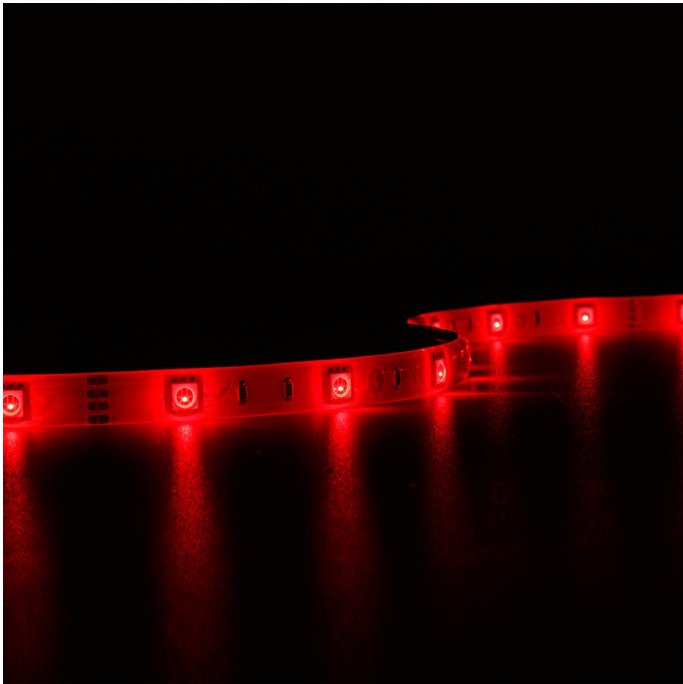

Art.-Nr. 1805: Strip 12V LED Streifen 5M 7,2W/m 30LED/m 10mm - Lichtfarbe: RGB - Schutzart: IP65

Produktbilder

Produkteigenschaften

HINWEIS:
Vor Gebrauch Montageoberfläche entfetten. Anschließend den Klebestreifen auf der Rückseite des LED-Streifens entfernen.

- (R) Rot
- (G) Grün
- (B) Blau
- (V+) Schwarz

Kabellänge: 150mm an beiden Seiten

Art.-Nr. 1805

Angaben in mm

Produktbeschreibung

Strip RGB 12V LED Streifen 5M 7,2W/m 30LED/m 10mm IP65 Farbwechsel

Der 5 Meter lange LED-Streifen kann alle 100mm gekürzt werden und somit auf das gewünschte Maß angepasst werden. Nehmen Sie bitte die Kürzung nur an den Schnittmarkierungen vor, um die Funktionalität des Strips zu wahren. Der LED Streifen hat eine Breite von 10 mm. Rückseitig befindet sich auf dem Strip ein Klebestreifen zum Befestigen auf glatte und saubere Oberflächen. Mit der Angabe LED/m wird die LED-Dichte auf einem Streifen gemessen. Auf diesem LED-Strip befinden sich 30 LEDs pro Meter.

- Lebensdauer: ca. 25000 Stunden
- Schutzart: IP65
- Lichtfarbe: RGB
- Lichtstrom pro Meter: bis zu 794 Lumen pro Meter
- Stromaufnahme pro Meter: maximal 600 mA pro Meter
- 3 LEDs pro Segment

Unser Tipp: Grundsätzlich empfehlen wir die Verwendung von Aluprofilen bei der Installation des 12 V/DC LED Streifens. Durch das Profil wird der Strip vor Beschädigungen von außen bewahrt und überschüssige Wärme wird schnell abgeleitet, was wiederum der Lebensdauer des Streifens zugutekommt. Mit geeignetem Zubehör (separat zu bestellen) wird der LED Streifen verlängert oder über das Eck verlegt.