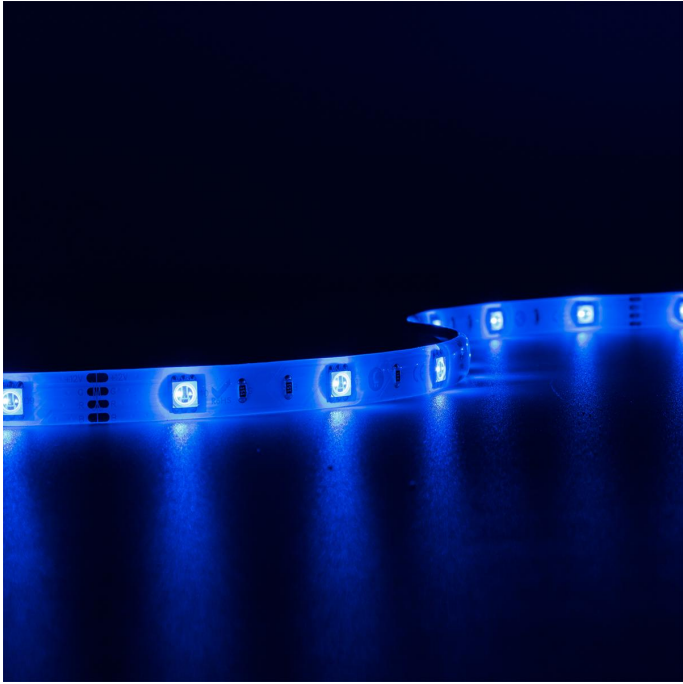

Art.-Nr. 1805: Strip 12V LED Streifen 5M 7,2W/m 30LED/m 10mm - Lichtfarbe: RGB - Schutzart: IP65

Produktbilder

Produkteigenschaften

HINWEIS:
Vor Gebrauch Montageoberfläche entfetten. Anschließend den Klebestreifen auf der Rückseite des LED-Streifens entfernen.

- (R) Rot
- (G) Grün
- (B) Blau
- (V+) Schwarz

Kabellänge: 150mm an beiden Seiten

Art.-Nr. 1805

Angaben in mm

Produktbeschreibung

Strip RGB 12V LED Streifen 5M 7,2W/m 30LED/m 10mm IP65 Farbwechsel

Der 5 Meter lange LED-Streifen kann alle 100mm gekürzt werden und somit auf das gewünschte Maß angepasst werden. Nehmen Sie bitte die Kürzung nur an den Schnittmarkierungen vor, um die Funktionalität des Strips zu wahren. Der LED Streifen hat eine Breite von 10 mm. Rückseitig befindet sich auf dem Strip ein Klebestreifen zum Befestigen auf glatte und saubere Oberflächen. Mit der Angabe LED/m wird die LED-Dichte auf einem Streifen gemessen. Auf diesem LED-Strip befinden sich 30 LEDs pro Meter.

- Lebensdauer: ca. 25000 Stunden
- Schutzart: IP65
- Lichtfarbe: RGB
- Lichtstrom pro Meter: bis zu 794 Lumen pro Meter
- Stromaufnahme pro Meter: maximal 600 mA pro Meter
- 3 LEDs pro Segment

Unser Tipp: Grundsätzlich empfehlen wir die Verwendung von Aluprofilen bei der Installation des 12 V/DC LED Streifens. Durch das Profil wird der Strip vor Beschädigungen von außen bewahrt und überschüssige Wärme wird schnell abgeleitet, was wiederum der Lebensdauer des Streifens zugutekommt. Mit geeignetem Zubehör (separat zu bestellen) wird der LED Streifen verlängert oder über das Eck verlegt.