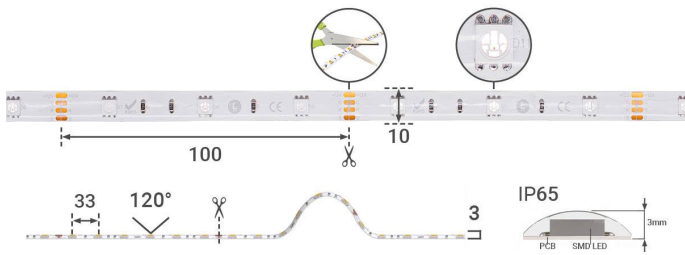

Art.-Nr. 1805: Strip 12V LED Streifen 5M 7,2W/m 30LED/m 10mm - Lichtfarbe: RGB - Schutzart: IP65

Produktbilder

Produkteigenschaften

HINWEIS:
Vor Gebrauch Montageoberfläche entfetten. Anschließend den Klebestreifen auf der Rückseite des LED-Streifens entfernen.

- (R) Rot
- (G) Grün
- (B) Blau
- (V+) Schwarz

Kabellänge: 150mm an beiden Seiten

Art.-Nr. 1805

Angaben in mm

Produktbeschreibung

Strip RGB 12V LED Streifen 5M 7,2W/m 30LED/m 10mm IP65 Farbwechsel

Der 5 Meter lange LED-Streifen kann alle 100mm gekürzt werden und somit auf das gewünschte Maß angepasst werden. Nehmen Sie bitte die Kürzung nur an den Schnittmarkierungen vor, um die Funktionalität des Strips zu wahren. Der LED Streifen hat eine Breite von 10 mm. Rückseitig befindet sich auf dem Strip ein Klebestreifen zum Befestigen auf glatte und saubere Oberflächen. Mit der Angabe LED/m wird die LED-Dichte auf einem Streifen gemessen. Auf diesem LED-Strip befinden sich 30 LEDs pro Meter.

- Lebensdauer: ca. 25000 Stunden
- Schutzart: IP65
- Lichtfarbe: RGB
- Lichtstrom pro Meter: bis zu 794 Lumen pro Meter
- Stromaufnahme pro Meter: maximal 600 mA pro Meter
- 3 LEDs pro Segment

Unser Tipp: Grundsätzlich empfehlen wir die Verwendung von Aluprofilen bei der Installation des 12 V/DC LED Streifens. Durch das Profil wird der Strip vor Beschädigungen von außen bewahrt und überschüssige Wärme wird schnell abgeleitet, was wiederum der Lebensdauer des Streifens zugutekommt. Mit geeignetem Zubehör (separat zu bestellen) wird der LED Streifen verlängert oder über das Eck verlegt.

Lichtstrom	3970 Lumen
Nennlichtstrom	3970 Lumen
Produktlänge	5,000 m
Produktbreite	10 mm
Produktlänge	5000 mm
Länge des Produktes (z.B. Strips, Kabel etc)	5,000 Meter
Gewicht	0,160 kg
Netto-Gewicht des Produktes	0,160 kg