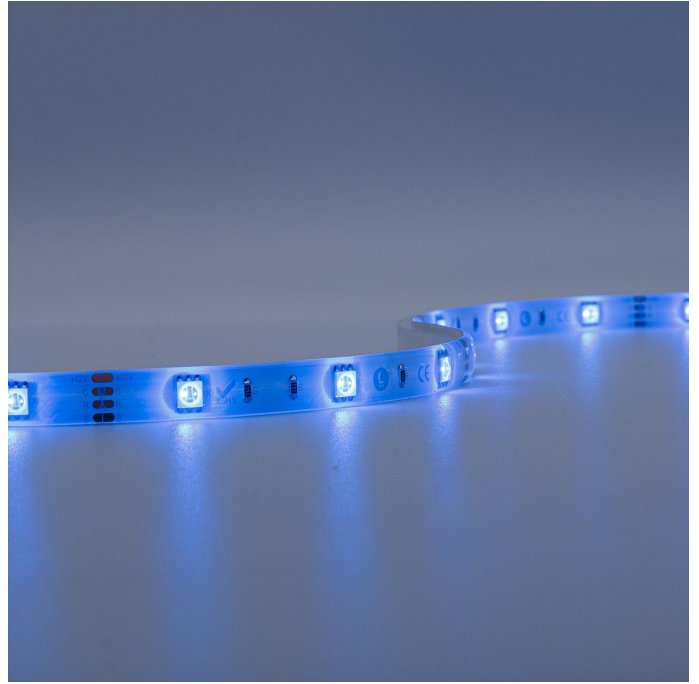

Art.-Nr. 1805: Strip 12V LED Streifen 5M 7,2W/m 30LED/m 10mm - Lichtfarbe: RGB - Schutzart: IP65

Produktbilder

Produkteigenschaften

HINWEIS:
Vor Gebrauch Montageoberfläche entfetten. Anschließend den Klebestreifen auf der Rückseite des LED-Streifens entfernen.

- (R) Rot
- (G) Grün
- (B) Blau
- (V+) Schwarz

Kabellänge: 150mm an beiden Seiten

Art.-Nr. 1805

Angaben in mm

Produktbeschreibung

Strip RGB 12V LED Streifen 5M 7,2W/m 30LED/m 10mm IP65 Farbwechsel

Der 5 Meter lange LED-Streifen kann alle 100mm gekürzt werden und somit auf das gewünschte Maß angepasst werden. Nehmen Sie bitte die Kürzung nur an den Schnittmarkierungen vor, um die Funktionalität des Strips zu wahren. Der LED Streifen hat eine Breite von 10 mm. Rückseitig befindet sich auf dem Strip ein Klebestreifen zum Befestigen auf glatte und saubere Oberflächen. Mit der Angabe LED/m wird die LED-Dichte auf einem Streifen gemessen. Auf diesem LED-Strip befinden sich 30 LEDs pro Meter.

Mit diesem mehrfarbigen LED Streifen verzaubern Sie jeden Außenbereich (Schutzart IP65) in eine Lichtoase. 16 Millionen Lichtfarben stehen zur Auswahl und ermöglichen das perfekte Outdoor-Stimmungslicht. Betreiben Sie einen Verkaufsstand, z.B. auf dem Weihnachtsmarkt? Dann ist es jetzt Zeit für ein bisschen Farbtuning, damit Sie mit Ihrem Marktstand der absolute Hingucker sind für die Passanten. LED Streifen mit der Schutzart IP65 sind NICHT für die Nutzung unter Wasser geeignet.