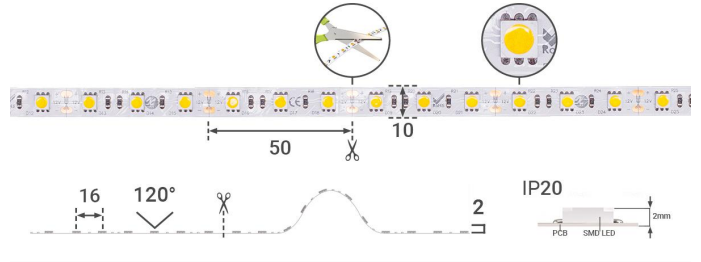

Art.-Nr. 1804: Strip 12V 5M 14,4W/m 60LED/m 10mm - Lichtfarbe: Warmweiß 3000K - Schutzart: IP20

Produktbilder

Produkteigenschaften

HINWEIS:
Vor Gebrauch Montageoberfläche
entfetten. Anschließend den Klebe-
streifen auf der Rückseite des LED-
Streifens entfernen.

Art.-Nr. 1804

Angaben in mm

Produktbeschreibung

Strip Warmweiß 12V LED Streifen 5M 14,4W/m 60LED/m 10mm IP20 3000K

Der 5 Meter lange LED-Streifen kann alle 50mm gekürzt werden und somit auf das gewünschte Maß angepasst werden. Nehmen Sie bitte die Kürzung nur an den Schnittmarkierungen vor, um die Funktionalität des Strips zu wahren. Der LED Streifen hat eine Breite von 10 mm. Rückseitig befindet sich auf dem Strip ein Klebestreifen zum Befestigen auf glatte und saubere Oberflächen. Mit der Angabe LED/m wird die LED-Dichte auf einem Streifen gemessen. Auf diesem LED-Strip befinden sich 60 LEDs pro Meter.

- Lebensdauer: ca. 25000 Stunden
- Schutzart: IP20
- Farbwiedergabe: ca. >80 Ra
- Lichtstrom pro Meter: bis zu 1020 Lumen pro Meter
- Stromaufnahme pro Meter: maximal 1200 mA pro Meter
- 3 LEDs pro Segment

Produkteigenschaften - Temperaturangaben

Betriebstemperatur (°C)	-20 °C bis +50 °C
-------------------------	-------------------

Produkteigenschaften LED-Streifen

LEDs pro Meter	60
LEDs pro Segment	3
LED-Abstand	17 mm
Segmentlänge (teilbar alle x)	50 mm
Leistung pro Meter	14,400 W/m
Stromaufnahme pro Meter	1.200,000 mA/m
Lichtstrom pro Meter	1.350,000 lm/m
Nennlichtstrom pro Meter	1.350,000 lm/m