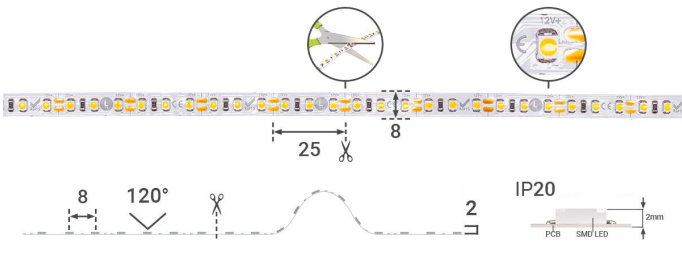

Art.-Nr. 1803: Strip 12V LED Streifen 5M 9,6W/m 120LED/m 8mm - Lichtfarbe: Warmweiß 3000K - Schutzart: IP20

Produktbilder

Produkteigenschaften

HINWEIS:
Vor Gebrauch Montageoberfläche entfetten. Anschließend den Klebestreifen auf der Rückseite des LED-Streifens entfernen.

Art.-Nr. 1803

Angaben in mm

Produktbeschreibung

Strip Warmweiß 12V LED Streifen 5M 9,6W/m 120LED/m 8mm IP20 3000K

Der 5 Meter lange LED-Streifen kann alle 25mm gekürzt werden und somit auf das gewünschte Maß angepasst werden. Nehmen Sie bitte die Kürzung nur an den Schnittmarkierungen vor, um die Funktionalität des Strips zu wahren. Der LED Streifen hat eine Breite von 8 mm. Rückseitig befindet sich auf dem Strip ein Klebestreifen zum Befestigen auf glatte und saubere Oberflächen. Mit der Angabe LED/m wird die LED-Dichte auf einem Streifen gemessen. Auf diesem LED-Strip befinden sich 120 LEDs pro Meter.

- Lebensdauer: ca. 25000 Stunden
- Schutzart: IP20
- Farbwiedergabe: ca. >80 Ra
- Lichtstrom pro Meter: bis zu 710 Lumen pro Meter
- Stromaufnahme pro Meter: maximal 800 mA pro Meter
- 3 LEDs pro Segment

Produkteigenschaften - Temperaturangaben

Betriebstemperatur (°C)	-20 °C bis +50 °C
-------------------------	-------------------

Produkteigenschaften LED-Streifen

LEDs pro Meter	120
LEDs pro Segment	3
LED-Abstand	8 mm
Segmentlänge (teilbar alle x)	25 mm
Leistung pro Meter	9,600 W/m
Stromaufnahme pro Meter	800,000 mA/m
Lichtstrom pro Meter	960,000 lm/m
Nennlichtstrom pro Meter	960,000 lm/m