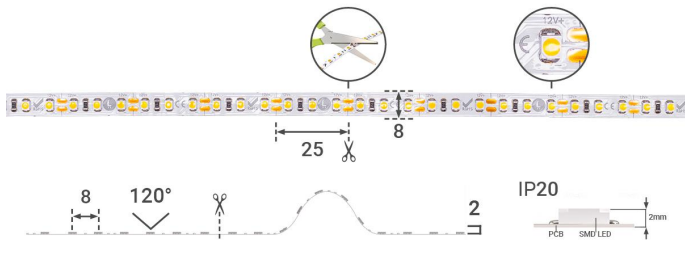

# Art.-Nr. 1803: Strip 12V LED Streifen 5M 9,6W/m 120LED/m 8mm - Lichtfarbe: Warmweiß 3000K - Schutzart: IP20

## Produkteigenschaften

**HINWEIS:**  
Vor Gebrauch Montageoberfläche entfetten. Anschließend den Klebestreifen auf der Rückseite des LED-Streifens entfernen.

(V+) Rot  
(V-) Schwarz

Kabellänge: 150mm an beiden Seiten

### **Strip Warmweiß 12V LED Streifen 5M 9,6W/m 120LED/m 8mm IP20 3000K**

Der 5 Meter lange LED-Streifen kann alle 25mm gekürzt werden und somit auf das gewünschte Maß angepasst werden. Nehmen Sie bitte die Kürzung nur an den Schnittmarkierungen vor, um die Funktionalität des Strips zu wahren. Der LED Streifen hat eine Breite von 8 mm. Rückseitig befindet sich auf dem Strip ein Klebestreifen zum Befestigen auf glatte und saubere Oberflächen. Mit der Angabe LED/m wird die LED-Dichte auf einem Streifen gemessen. Auf diesem LED-Strip befinden sich 120 LEDs pro Meter.

## Produkteigenschaften LED-Streifen

LEDs pro Meter	120
LEDs pro Segment	3
LED-Abstand	8 mm
Segmentlänge (teilbar alle x)	25 mm
Leistung pro Meter	9,600 W/m
Stromaufnahme pro Meter	800,000 mA/m
Lichtstrom pro Meter	960,000 lm/m
Nennlichtstrom pro Meter	960,000 lm/m