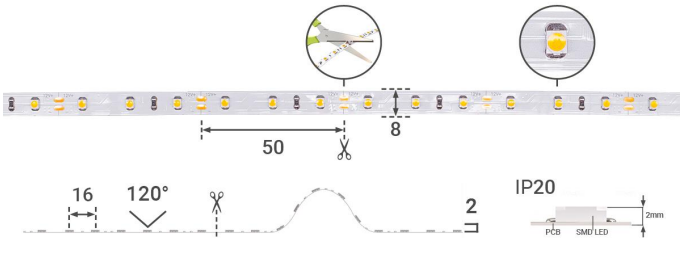

Art.-Nr. 1802: Strip 12V LED Streifen 5M 4,8W/m 60LED/m 8mm - Lichtfarbe: Warmweiß 3000K - Schutzart: IP20

Produktbilder

Produkteigenschaften

HINWEIS:
Vor Gebrauch Montageoberfläche entfetten. Anschließend den Klebestreifen auf der Rückseite des LED-Streifens entfernen.

Art.-Nr. 1802

Angaben in mm

Produktbeschreibung

Strip Warmweiß 12V LED Streifen 5M 4,8W/m 60LED/m 8mm IP20 3000K

Der 5 Meter lange LED-Streifen kann alle 50mm gekürzt werden und somit auf das gewünschte Maß angepasst werden. Nehmen Sie bitte die Kürzung nur an den Schnittmarkierungen vor, um die Funktionalität des Strips zu wahren. Der LED Streifen hat eine Breite von 8 mm. Rückseitig befindet sich auf dem Strip ein Klebestreifen zum Befestigen auf glatte und saubere Oberflächen. Mit der Angabe LED/m wird die LED-Dichte auf einem Streifen gemessen. Auf diesem LED-Strip befinden sich 60 LEDs pro Meter.

- Lebensdauer: ca. 25000 Stunden
- Schutzart: IP20
- Farbwiedergabe: ca. >80 Ra
- Lichtstrom pro Meter: bis zu 380 Lumen pro Meter
- Stromaufnahme pro Meter: maximal 400 mA pro Meter
- 3 LEDs pro Segment

Produkteigenschaften - Temperaturangaben

Betriebstemperatur (°C)	-20 °C bis +50 °C
-------------------------	-------------------

Produkteigenschaften LED-Streifen

LEDs pro Meter	60
LEDs pro Segment	3
LED-Abstand	17 mm
Segmentlänge (teilbar alle x)	50 mm
Leistung pro Meter	4,800 W/m
Stromaufnahme pro Meter	400,000 mA/m
Lichtstrom pro Meter	480,000 lm/m
Nennlichtstrom pro Meter	480,000 lm/m