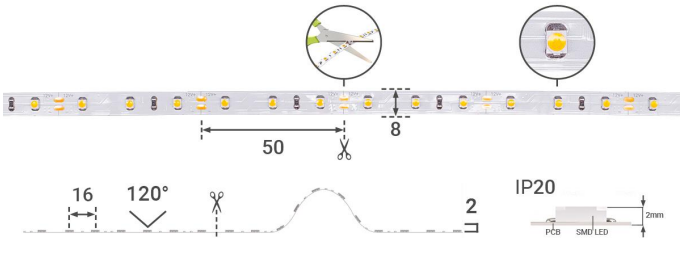

Art.-Nr. 1802: Strip 12V LED Streifen 5M 4,8W/m 60LED/m 8mm - Lichtfarbe: Warmweiß 3000K - Schutzart: IP20

Produktbilder

Produkteigenschaften

HINWEIS:
Vor Gebrauch Montageoberfläche entfetten. Anschließend den Klebestreifen auf der Rückseite des LED-Streifens entfernen.

Art.-Nr. 1802

Angaben in mm

Produktbeschreibung

Strip Warmweiß 12V LED Streifen 5M 4,8W/m 60LED/m 8mm IP20 3000K

Der 5 Meter lange LED-Streifen kann alle 50mm gekürzt werden und somit auf das gewünschte Maß angepasst werden. Nehmen Sie bitte die Kürzung nur an den Schnittmarkierungen vor, um die Funktionalität des Strips zu wahren. Der LED Streifen hat eine Breite von 8 mm. Rückseitig befindet sich auf dem Strip ein Klebestreifen zum Befestigen auf glatte und saubere Oberflächen. Mit der Angabe LED/m wird die LED-Dichte auf einem Streifen gemessen. Auf diesem LED-Strip befinden sich 60 LEDs pro Meter.

- Lebensdauer: ca. 25000 Stunden
- Schutzart: IP20
- Farbwiedergabe: ca. >80 Ra
- Lichtstrom pro Meter: bis zu 380 Lumen pro Meter
- Stromaufnahme pro Meter: maximal 400 mA pro Meter
- 3 LEDs pro Segment

Produkteigenschaften - Elektrotechnische Angaben

Leistung	24 W
Energieverbrauch	24 W
Eingangsspannung (V)	12 V/DC
Lichtstrom	2400 Lumen
Nennlichtstrom	2400 Lumen
Produktfarbe	weiß
Produktlänge	5,000 m
Produktbreite	8 mm
Produktlänge	5000 mm
Gewicht	0,050 kg
Netto-Gewicht des Produktes	0,050 kg