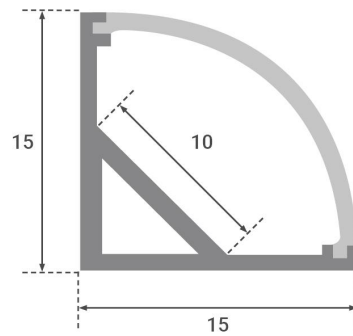

Art.-Nr. 1693: Alu Eck-Profil eloxiert 15x15mm opal - Länge: 200cm

Produktbilder

200cm

BEFESTIGUNGSCLIPS
4 Stück

ENDKAPPEN
2 Stück

Angaben in mm

Produktbeschreibung

Alu Eck-Profil 15x15mm für LED Streifen (max. 10 mm)

Dieser Artikel ist als Sperrgut gekennzeichnet und somit vom normalen Versand ausgeschlossen.

Im Lieferumfang enthalten

- Alu Eck-Profil eloxiert 15x15mm (Länge: 200 cm) mit milchiger Abdeckung
- Vier Halte-Clips für die Anbringung
- Zwei Endkappen für den sauberen Abschluss des Profils

Rechtliche Produktdaten

Garantie	2 Jahre
Prüfzeichen	CE, RoHS
Herkunftsland	China

Montageangaben

Montageart	Aufbau, Deckenmontage
Aufbaulänge	2000 mm
Aufbaubreite	15 mm
Produktfarbe	silber
Gehäusefarbe	silber / chrom
Abdeckung	opal
Produktlänge	2,000 m
Produktbreite	15 mm
Produktlänge	2000 mm
Produkthöhe	15 mm
Gewicht	0,150 kg

Netto-Gewicht des Produktes	0,150 kg
-----------------------------	----------

Produkteigenschaften Alu-Profile

Aluprofilform	Eckprofil
LED Streifenbreite	5, 6, 7, 8, 9, 10 mm