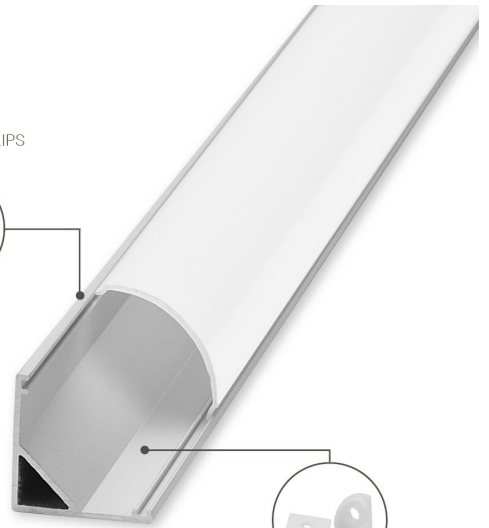

Art.-Nr. 1693: Alu Eck-Profil eloxiert 15x15mm opal - Länge: 200cm

Produktbilder

200cm

BEFESTIGUNGSCLIPS
4 Stück

ENDKAPPEN
2 Stück

Angaben in mm

Produktbeschreibung

Alu Eck-Profil 15x15mm für LED Streifen (max. 10 mm)

Dieser Artikel ist als Sperrgut gekennzeichnet und somit vom normalen Versand ausgeschlossen.

Im Lieferumfang enthalten

- Alu Eck-Profil eloxiert 15x15mm (Länge: 200 cm) mit milchiger Abdeckung
- Vier Halte-Clips für die Anbringung
- Zwei Endkappen für den sauberen Abschluss des Profils

LED Strips können mithilfe von Aluprofilen aus unserem Sortiment elegant und optisch sehr ansprechend verlegt werden. Eckprofile sind besonders geeignet, die Strips entlang von Innenkanten von Räumen zu führen, also da, wo zwei Wände oder Wand und Decke aufeinander treffen, können aber auch ganz normal an Wänden oder Decken angebracht werden. Horizontal, vertikal, diagonal oder in welcher Position Sie es wünschen.

Das 2 m lange Profil hat zwei Endkappen für den sauberen Abschluss und insgesamt 4 Halte-Clips für die Befestigung an der Wand.

Die Abdeckung des Profils aus opalem Kunststoff lässt das ausstrahlende Licht weich und angenehm erscheinen. Das Profil wirkt außerdem als passive Kühlung für die Strips und schützt vor mechanischen Einwirkungen.