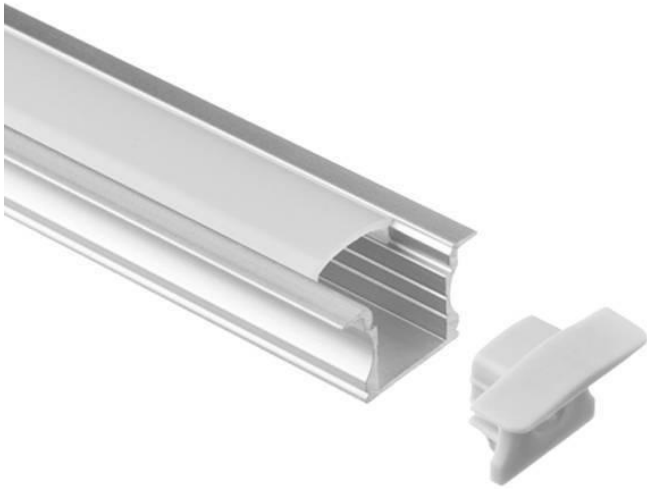

# Art.-Nr. 1650: Alu Fugen-Profil eloxiert 18x15mm opal - Länge: 200cm

## Produktbilder

200cm

BEFESTIGUNGSCLIPS  
4 Stück

ENDKAPPEN  
2 Stück

Angaben in mm

#### Im Lieferumfang enthalten

- Alu Fugen-Profil eloxiert 18x15mm (Länge: 200 cm) mit milchiger Abdeckung
- Vier Halte-Clips für die Anbringung
- Zwei Endkappen für den sauberen Abschluss des Profils

Eine raffinierte Art, LED Strips zu verlegen bietet Ihnen dieses Fugen-Einbauprofil. Es ist 2 m lang und 18 mm breit. Seine Einbautiefe beträgt nur 15 mm. Die obere Abdeckung ist 25 mm breit. **LED Strips oder Leisten bis zu einer Breite von 10 mm können darin verlegt werden.**

Eine milchige Abdeckung des Profils sorgt dafür, dass das Licht der LEDs nahezu blendfrei und dezent abgestrahlt wird. Die Profilleisten sehen nicht nur optisch toll aus, sie sorgen zudem noch für eine passive Kühlung der LED-Strips. Zwei Endkappen für den Abschluss des Profils sind im Lieferumfang enthalten, ebenso wie vier Halte-Clips, die Sie nutzen können, wenn Sie das Profil nicht für Fugeneinbau nutzen möchten, sondern einfach für die Anbringung an einer Wand.