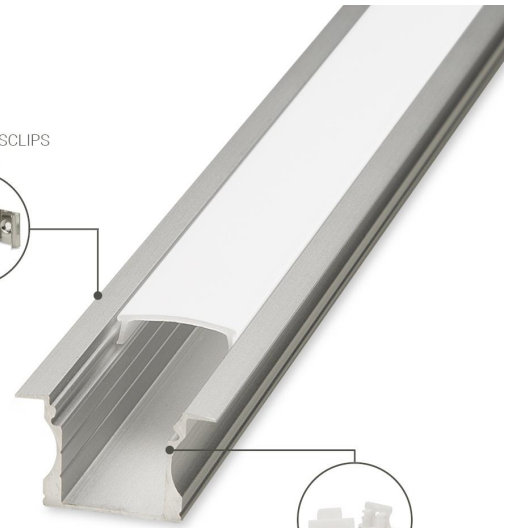

## Produktbilder

200cm

BEFESTIGUNGSCLIPS  
4 Stück

ENDKAPPEN  
2 Stück

Angaben in mm

### Schickes Fugen-Profil für LED Strips (max. 10 mm)

Dieser Artikel ist als Sperrgut gekennzeichnet und somit vom normalen Versand ausgeschlossen.

#### Im Lieferumfang enthalten

- Alu Fugen-Profil eloxiert 18x15mm (Länge: 200 cm) mit milchiger Abdeckung
- Vier Halte-Clips für die Anbringung
- Zwei Endkappen für den sauberen Abschluss des Profils

Eine raffinierte Art, LED Strips zu verlegen bietet Ihnen dieses Fugen-Einbauprofil. Es ist 2 m lang und 18 mm breit. Seine Einbautiefe beträgt nur 15 mm. Die obere Abdeckung ist 25 mm breit. **LED Strips oder Leisten bis zu einer Breite von 10 mm können darin verlegt werden.**

Eine milchige Abdeckung des Profils sorgt dafür, dass das Licht der LEDs nahezu blendfrei und dezent abgestrahlt wird. Die Profilleisten sehen nicht nur optisch toll aus, sie sorgen zudem noch für eine passive Kühlung der LED-Strips. Zwei Endkappen für den Abschluss des Profils sind im Lieferumfang enthalten, ebenso wie vier Halte-Clips, die Sie nutzen können, wenn Sie das Profil nicht für Fugeneinbau nutzen möchten, sondern einfach für die Anbringung an einer Wand.