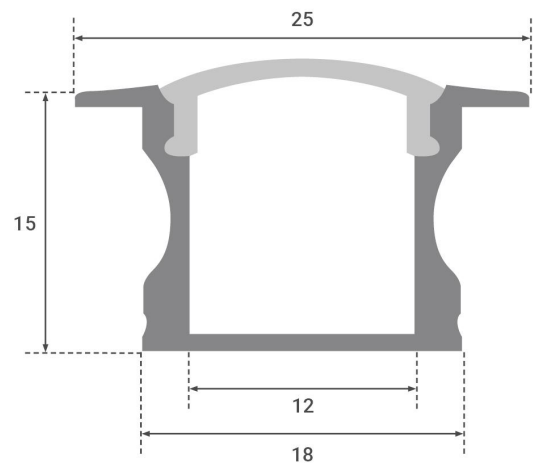

## Produktbilder

200cm

BEFESTIGUNGSCLIPS  
4 Stück

ENDKAPPEN  
2 Stück

Angaben in mm

#### Im Lieferumfang enthalten

- Alu Fugen-Profil eloxiert 18x15mm (Länge: 200 cm) mit milchiger Abdeckung
- Vier Halte-Clips für die Anbringung
- Zwei Endkappen für den sauberen Abschluss des Profils

Eine raffinierte Art, LED Strips zu verlegen bietet Ihnen dieses Fugen-Einbauprofil. Es ist 2 m lang und 18 mm breit. Seine Einbautiefe beträgt nur 15 mm. Die obere Abdeckung ist 25 mm breit. **LED Strips oder Leisten bis zu einer Breite von 10 mm können darin verlegt werden.**

## Montageangaben

Montageart	Einbau, Deckenmontage
Aufbaulänge	2000 mm
Einbaulänge	2000 mm
Einbaubreite	18 mm
Einbautiefe	6 mm
Produktfarbe	silber
Gehäusefarbe	silber / chrom
Abdeckung	opal
Produktlänge	2,000 m
Produktbreite	18 mm
Produktlänge	2000 mm

Produkthöhe	15 mm
Gewicht	0,380 kg
Netto-Gewicht des Produktes	0,380 kg