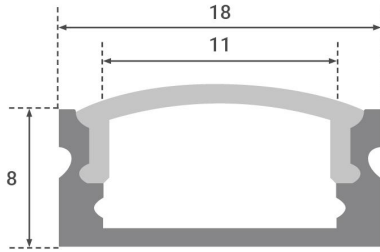

Art.-Nr. 1648: Alu Aufbau U-Profil eloxiert 18x8mm opal 200cm

Produktbilder

200cm

BEFESTIGUNGSCLIPS
4 Stück

ENDKAPPEN
2 Stück

Angaben in mm

Produktbeschreibung

Alu Aufbau U-Profil eloxiert 18x8mm opal 200cm – Ideal für LED Streifen und Leisten

- ?? Komplettes Set: Profil, Abdeckung, Halte-Clips, Endkappen
- ?? Eloxiertes Aluminiumprofil für höchste Stabilität und Eleganz
- ?? Milchige Abdeckung für weiches und angenehmes Licht
- ?? 200cm Länge, ideal für verschiedene LED-Streifen
- ?? Einfache Installation für professionelle Ergebnisse
- ?? Verbesserte LED-Kühlung durch effektives Alu-Design

Flexible Anwendungsmöglichkeiten

Mit einer Länge von 200 cm ist das U-Profil optimal geeignet für verschiedene Größen von LED-Streifen und -Leisten. Diese Flexibilität macht es zu einer idealen Wahl für unterschiedliche Beleuchtungsprojekte, sowohl zu Hause als auch in kommerziellen Umgebungen.

Montageangaben

Montageart	Aufbau, Deckenmontage
Aufbaulänge	2000 mm
Aufbaubreite	18 mm
Gehäusefarbe	silber / chrom
Abdeckung	satiniert
Produktlänge	2,000 m
Produktbreite	18 mm
Produktlänge	2000 mm
Produkthöhe	8 mm
Länge des Produktes (z.B. Strips, Kabel etc)	2,000 Meter
Gewicht	0,250 kg
Netto-Gewicht des Produktes	0,250 kg