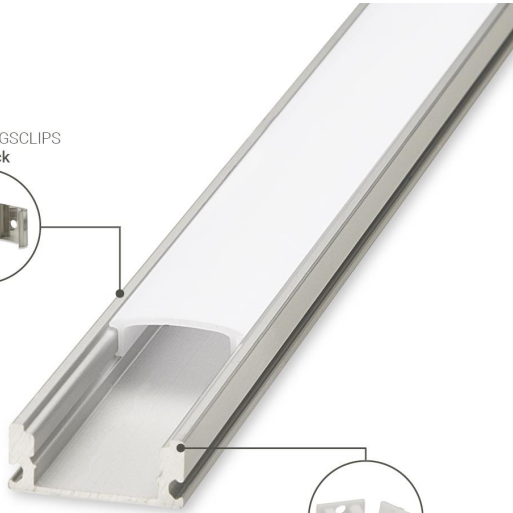

Art.-Nr. 1648: Alu Aufbau U-Profil eloxiert 18x8mm opal 200cm

Produktbilder

200cm

BEFESTIGUNGSCLIPS
4 Stück

ENDKAPPEN
2 Stück

Angaben in mm

Produktbeschreibung

Alu Aufbau U-Profil eloxiert 18x8mm opal 200cm – Ideal für LED Streifen und Leisten

- ?? Komplettes Set: Profil, Abdeckung, Halte-Clips, Endkappen
- ?? Eloxiertes Aluminiumprofil für höchste Stabilität und Eleganz
- ?? Milchige Abdeckung für weiches und angenehmes Licht
- ?? 200cm Länge, ideal für verschiedene LED-Streifen
- ?? Einfache Installation für professionelle Ergebnisse
- ?? Verbesserte LED-Kühlung durch effektives Alu-Design

Komplettes Montageset

Das Alu Aufbau U-Profil wird mit einer milchigen Abdeckung, vier Halte-Clips und zwei Endkappen geliefert. Diese Vollständigkeit des Sets ermöglicht eine unkomplizierte Montage und gewährleistet eine professionelle Verkleidung und Integration von LED-Strips oder -Leisten.

Flexible Anwendungsmöglichkeiten

Mit einer Länge von 200 cm ist das U-Profil optimal geeignet für verschiedene Größen von LED-Streifen und -Leisten. Diese Flexibilität macht es zu einer idealen Wahl für unterschiedliche Beleuchtungsprojekte, sowohl zu Hause als auch in kommerziellen Umgebungen.