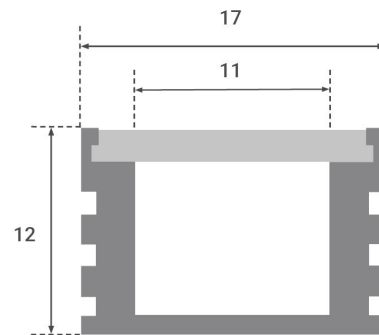

Angaben in mm