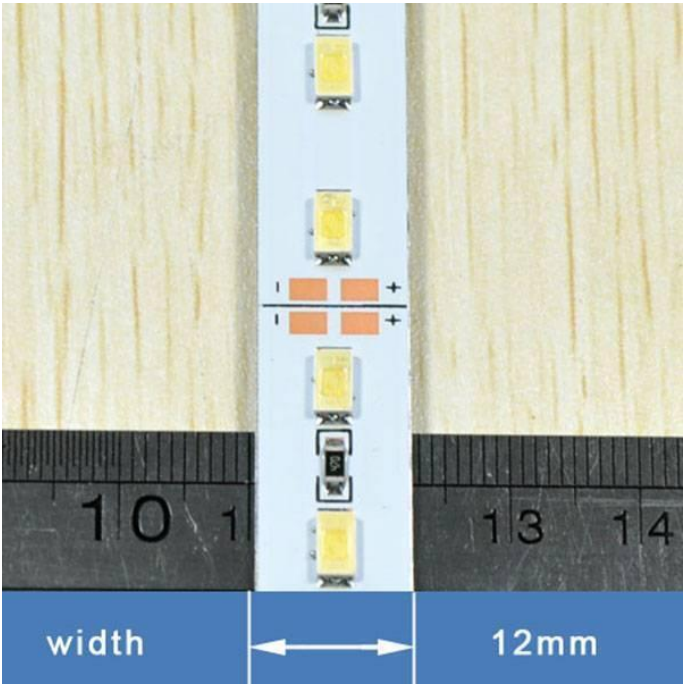

Art.-Nr. 1619: Leiste 12V 1 Meter 18W/m 72LED/m 12mm - Lichtfarbe: Kaltweiß 6000K - Schutzart: IP20

Produktbilder

Produktbeschreibung

LED Leiste mit kaltweißem Licht

Hier sind 72 LED's auf einer starren (nicht biegbaren) Alu-Platine angebracht, die eine schnelle und ausreichende Wärme-Ableitung erreicht. Trotz der kleinen Bauform der Dioden wird eine hohe Lichtausbeute erreicht. Sie wird mit einer Betriebsspannung von 12 Volt betrieben.

Die Leiste ist 12mm breit und 1m lang. Sie hat beidseitig 10cm Anschlusskabel (offene Kabelenden).

Produktdaten

Allgemeine Produktdaten

Name	Leiste 12V 1 Meter 18W/m 72LED/m 12mm - Lichtfarbe: Kaltweiß 6000K - Schutzart: IP20
Artikelnummer / SKU	1619
EAN	4260385827821
Hersteller EAN	4260385827821
Hersteller	LongLife LED GmbH by HK

Produkteigenschaften - Lichttechnische Angaben

Farbkonsistenz	4 SDCM
Dimmbar	Ja
Lichtfarbe	kaltweiß
Nennlebensdauer	25000 Std.
Schutzart (IP)	IP20
Farbwiedergabe	>80 Ra
Abstrahlwinkel	120 Grad

Akzentbeleuchtung	geeignet
LED-Chip-Typ	SMD5630
LED-Hersteller	EPISTAR
Farbtemperatur	6000 K
Eingangsspannung (V)	12 V/DC
Energieverbrauch	18 W
Leistung	18 W
Lichtstrom	1980 Lumen
Nennlichtstrom	1980 Lumen
Produktlänge	1,000 m
Produktbreite	12 mm
Produktlänge	1000 mm
Länge des Produktes (z.B. Strips, Kabel etc)	1,000 Meter
Gewicht	0,030 kg
Netto-Gewicht des Produktes	0,030 kg

Produkteigenschaften - Temperaturangaben

Betriebstemperatur (°C)	-20 °C bis +50 °C
-------------------------	-------------------

Produkteigenschaften LED-Streifen

LEDs pro Meter	72
LEDs pro Segment	3
LED-Abstand	14 mm
Segmentlänge (teilbar alle x)	42 mm
Leistung pro Meter	18,000 W/m
Stromaufnahme pro Meter	1.500,000 mA/m
Lichtstrom pro Meter	1.980,000 lm/m