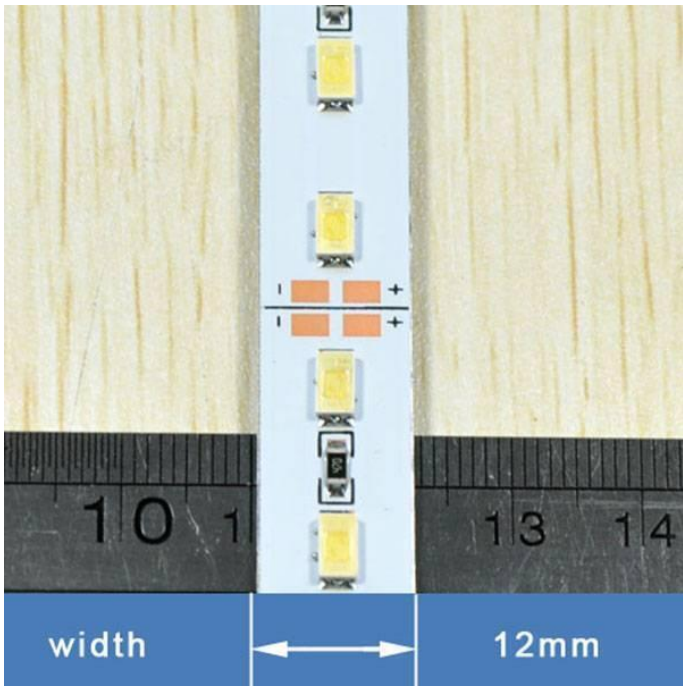

Art.-Nr. 1619: Leiste 12V 1 Meter 18W/m 72LED/m 12mm - Lichtfarbe: Kaltweiß 6000K - Schutzart: IP20

Produktbilder

Produktbeschreibung

LED Leiste mit kaltweißem Licht

Hier sind 72 LED's auf einer starren (nicht biegbaren) Alu-Platine angebracht, die eine schnelle und ausreichende Wärme-Ableitung erreicht. Trotz der kleinen Bauform der Dioden wird eine hohe Lichtausbeute erreicht. Sie wird mit einer Betriebsspannung von 12 Volt betrieben.

Die Leiste ist 12mm breit und 1m lang. Sie hat beidseitig 10cm Anschlusskabel (offene Kabelenden).

Produktdaten

Allgemeine Produktdaten

Name	Leiste 12V 1 Meter 18W/m 72LED/m 12mm - Lichtfarbe: Kaltweiß 6000K - Schutzart: IP20
Artikelnummer / SKU	1619
EAN	4260385827821
Hersteller EAN	4260385827821
Hersteller	LongLife LED GmbH by HK

Produkteigenschaften - Lichttechnische Angaben

Farbkonsistenz	4 SDCM
Dimmbar	Ja
Lichtfarbe	kaltweiß
Nennlebensdauer	25000 Std.
Schutzart (IP)	IP20
Farbwiedergabe	>80 Ra
Abstrahlwinkel	120 Grad

Akzentbeleuchtung	geeignet
LED-Chip-Typ	SMD5630
LED-Hersteller	EPISTAR
Farbtemperatur	6000 K
Eingangsspannung (V)	12 V/DC
Energieverbrauch	18 W
Leistung	18 W
Lichtstrom	1980 Lumen
Nennlichtstrom	1980 Lumen
Produktlänge	1,000 m
Produktbreite	12 mm
Produktlänge	1000 mm
Länge des Produktes (z.B. Strips, Kabel etc)	1,000 Meter
Gewicht	0,030 kg
Netto-Gewicht des Produktes	0,030 kg

Produkteigenschaften - Temperaturangaben

Betriebstemperatur (°C)	-20 °C bis +50 °C
-------------------------	-------------------

Produkteigenschaften LED-Streifen

LEDs pro Meter	72
LEDs pro Segment	3
LED-Abstand	14 mm
Segmentlänge (teilbar alle x)	42 mm
Leistung pro Meter	18,000 W/m
Stromaufnahme pro Meter	1.500,000 mA/m
Lichtstrom pro Meter	1.980,000 lm/m