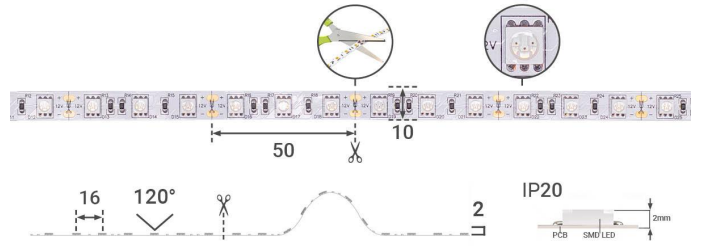

Art.-Nr. 1615: Strip 12V 5M 14,4W/m 60LED/m 10mm - Lichtfarbe: Neutralweiß 4000K - Schutzart: IP20

Produktbilder

Produkteigenschaften

HINWEIS:
Vor Gebrauch Montageoberfläche entfetten. Anschließend den Klebestreifen auf der Rückseite des LED-Streifens entfernen.

Art.-Nr. 1615

Angaben in mm

Produktbeschreibung

Strip Neutralweiß 12V LED Streifen 5M 14,4W/m 60LED/m 10mm IP20 4000K

Der 5 Meter lange LED-Streifen kann alle 50mm gekürzt werden und somit auf das gewünschte Maß angepasst werden. Nehmen Sie bitte die Kürzung nur an den Schnittmarkierungen vor, um die Funktionalität des Strips zu wahren. Der LED Streifen hat eine Breite von 10 mm. Rückseitig befindet sich auf dem Strip ein Klebestreifen zum Befestigen auf glatte und saubere Oberflächen. Mit der Angabe LED/m wird die LED-Dichte auf einem Streifen gemessen. Auf diesem LED-Strip befinden sich 60 LEDs pro Meter.

- Lebensdauer: ca. 25000 Stunden
- Schutzart: IP20
- Farbwiedergabe: ca. >80 Ra
- Lichtstrom pro Meter: bis zu 1200 Lumen pro Meter
- Stromaufnahme pro Meter: maximal 1200 mA pro Meter
- 3 LEDs pro Segment

Produkteigenschaften - Temperaturangaben

Betriebstemperatur (°C)	-20 °C bis +50 °C
-------------------------	-------------------

Produkteigenschaften LED-Streifen

LEDs pro Meter	60
LEDs pro Segment	3
LED-Abstand	17 mm
Segmentlänge (teilbar alle x)	50 mm
Leistung pro Meter	14,400 W/m
Stromaufnahme pro Meter	1.200,000 mA/m
Lichtstrom pro Meter	1.380,000 lm/m
Nennlichtstrom pro Meter	1.200,000 lm/m