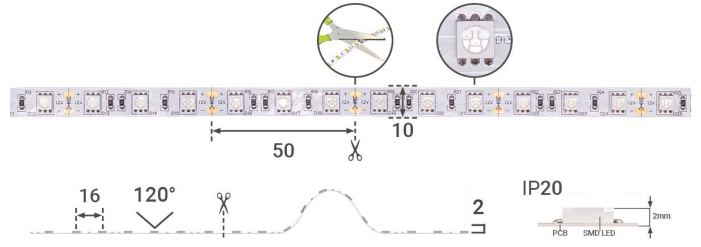

Art.-Nr. 1614: Strip 12V 5M 14,4W/m 60LED/m 10mm - Lichtfarbe: Kaltweiß 6000K - Schutzart: IP20

Produktbilder

Produkteigenschaften

HINWEIS:
Vor Gebrauch Montageoberfläche entfetten. Anschließend den Klebestreifen auf der Rückseite des LED-Streifens entfernen.

Art.-Nr. 1614

Angaben in mm

Produktbeschreibung

Strip Kaltweiß 12V LED Streifen 5M 14,4W/m 60LED/m 10mm IP20 6000K

Der 5 Meter lange LED-Streifen kann alle 50mm gekürzt werden und somit auf das gewünschte Maß angepasst werden. Nehmen Sie bitte die Kürzung nur an den Schnittmarkierungen vor, um die Funktionalität des Strips zu wahren. Der LED Streifen hat eine Breite von 10 mm. Rückseitig befindet sich auf dem Strip ein Klebestreifen zum Befestigen auf glatte und saubere Oberflächen. Mit der Angabe LED/m wird die LED-Dichte auf einem Streifen gemessen. Auf diesem LED-Strip befinden sich 60 LEDs pro Meter.

- Lebensdauer: ca. 25000 Stunden
- Schutzart: IP20
- Farbwiedergabe: ca. >80 Ra
- Lichtstrom pro Meter: bis zu 1150 Lumen pro Meter
- Stromaufnahme pro Meter: maximal 1200 mA pro Meter
- 3 LEDs pro Segment

Produkteigenschaften - Temperaturangaben

Betriebstemperatur (°C)	-20 °C bis +50 °C
-------------------------	-------------------

Produkteigenschaften LED-Streifen

LEDs pro Meter	60
LEDs pro Segment	3
LED-Abstand	17 mm
Segmentlänge (teilbar alle x)	50 mm
Leistung pro Meter	14,400 W/m
Stromaufnahme pro Meter	1.200,000 mA/m
Lichtstrom pro Meter	1.395,000 lm/m
Nennlichtstrom pro Meter	1.395,000 lm/m