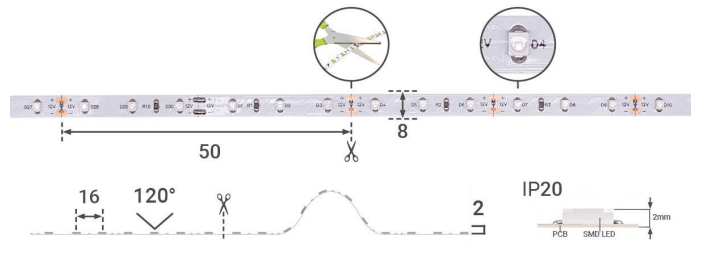

# Art.-Nr. 1596: Strip 12V LED Streifen 5M 4,8W/m 60LED/m 8mm - Lichtfarbe: Blau - Schutzart: IP20

## Produkteigenschaften

**HINWEIS:**  
Vor Gebrauch Montageoberfläche entfetten. Anschließend den Klebestreifen auf der Rückseite des LED-Streifens entfernen.

(V+) Rot  
(V-) Schwarz  
Kabellänge: 150mm an beiden Seiten

### **Strip Blau 12V LED Streifen 5M 4,8W/m 60LED/m 8mm IP20**

Dieser stromsparende LED Streifen wird gerne zur Ausleuchtung von Räumen oder Teilbereichen genutzt. Das LED Band hat eine Länge von 5 Meter und eine Breite von 8 mm. Besonders vorteilhaft ist die Kürzbarkeit des Streifens an den entsprechenden Schnittmarkierungen (alle 50mm). Somit sind individuelle Lichtprojekte auf Maß möglich. Mit dem rückseitigen Klebestreifen wird der Strip auf glatte, saubere Flächen angebracht. Mit der Angabe LED/m wird die LED-Dichte auf einem Streifen gemessen. Auf diesem LED-Strip befinden sich 60 LEDs pro Meter.

|  |             |
|--|-------------|
| Leistung                                     | 24 W        |
| Produktlänge                                 | 5,000 m     |
| Produktbreite                                | 8 mm        |
| Produktlänge                                 | 5000 mm     |
| Länge des Produktes (z.B. Strips, Kabel etc) | 5,000 Meter |
| Gewicht                                      | 0,060 kg    |
| Netto-Gewicht des Produktes                  | 0,060 kg    |