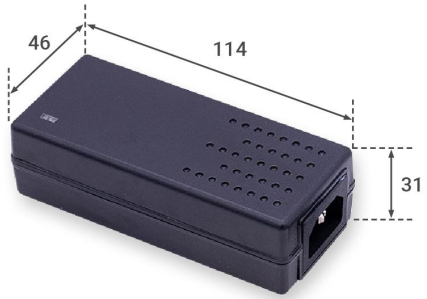

Art.-Nr. 1575: Tischnetzteil schwarz 60W 12V 5A Hohlstecker 5.5/2.1mm EU-Plug Festspannung

Produktbilder

Angaben in mm

Produktbeschreibung

Netzteil 60W 12V 5A Hohlstecker 5.5/2.1mm EU-Plug Festspannung

Dieses Netzteil hat folgende Eigenschaften:

- Geeignet zum Betreiben von Leuchten und anderen elektronischen Geräten mit konstanter Spannung
- Wird mit einem 3.10m langem Netzkabel geliefert
- Langgezogene und flache Form für einfache Installation
- Hohlstecker 5.5/2.1mm
- AC220-240V Eingang
- 12V/DC Konstantspannungsausgang
- Einschaltzeit <0,5s
- Die Maximal-Leistung liegt bei 60W
- Kurzschluss-Schutz, Schutz vor Überhitzung, Überspannungsschutz

Produktdaten

Allgemeine Produktdaten

Name	Tischnetzteil schwarz 60W 12V 5A Hohlstecker 5.5/2.1mm EU-Plug Festspannung
Artikelnummer / SKU	1575
EAN	4260385827050
Hersteller EAN	4260385827050
Hersteller	LongLife LED GmbH by HK
Garantie	2 Jahre
Prüfzeichen	CE, RoHS, TÜV
Schutzklasse (nach EN 61140 und VDE 0140-1)	II
Herkunftsland	China
Dimmbar	Nein
Schutzart (IP)	IP20
Eingangsspannung (V)	230 V/AC
Energieverbrauch	60 W
Leistung	60 W
Nennstrom	5000 mA
Gewicht	0,430 kg
Netto-Gewicht des Produktes	0,430 kg