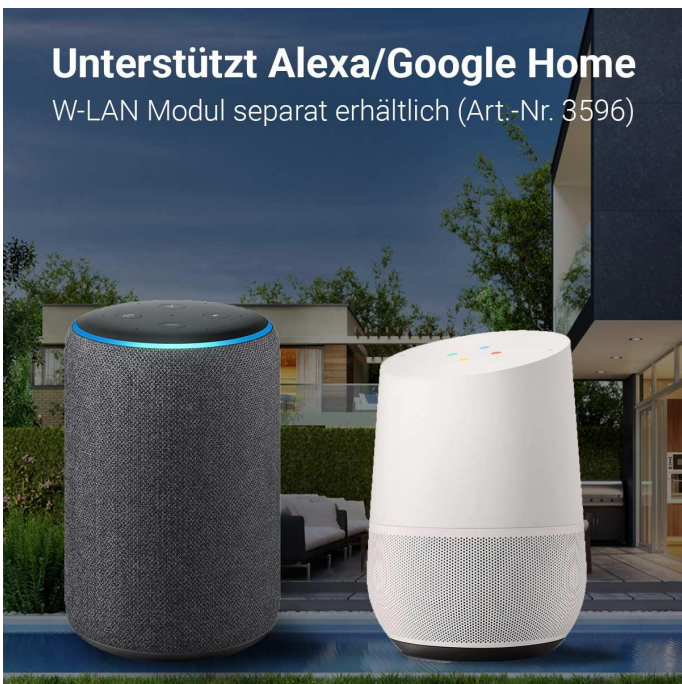

Unterstützt Alexa/Google Home

W-LAN Modul separat erhältlich (Art.-Nr. 3596)