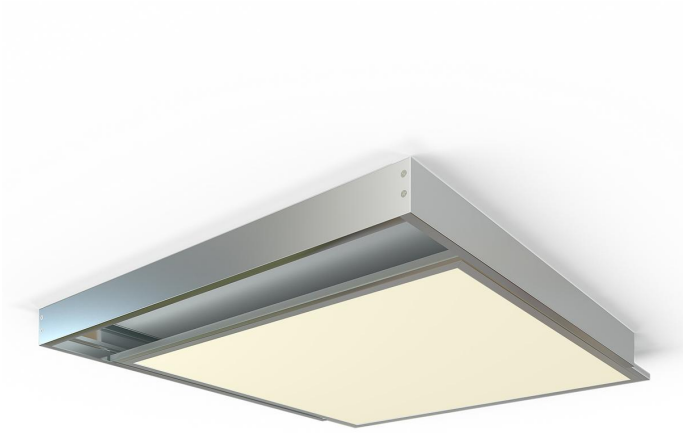

Art.-Nr. 1415: LED Panel Aufbaurahmen Classic 60x60cm silber Aufputz Montagerahmen

Produktbilder

Produktbeschreibung

LED Panel Aufbaurahmen Silber 60x60cm

Unser silberner Aufbaurahmen mit den Maßen 60x60cm ist ein beliebtes quadratisches Modell. Sie haben damit moderne Möglichkeiten der Beleuchtungs-Gestaltung in Ihren Räumen.

Gewöhnlich werden die Aufbaurahmen für die Montage unter der Decke oder an Zimmerwänden gewählt, Sie haben aber auch die Möglichkeit, eine Seilaufhängung am Rahmen anzubringen und Ihr Panel als Hängeleuchte zu verwenden. Mit wenigen Handgriffen sind die vier Profile aus hochwertigem Aluminium mit den dafür mitgelieferten Schrauben zusammengebaut. Auch die Befestigung des Rahmens an der Wand oder unter der Decke ist einfach, ebenso wie das Einfügen des Panels in den Rahmen. Der Rahmen hat nur eine geringe Aufbauhöhe von 50 mm, bietet aber ausreichend Platz, um das Netzteil für die Stromversorgung zwischen Panel und Decke bzw. Wand geschickt zu verstauen.

Die Classic Aufbaurahmen sind NICHT mit unseren 24V Panel kompatibel

Produktdaten

Allgemeine Produktdaten

Name	LED Panel Aufbaurahmen Classic 60x60cm silber Aufputz Montagerahmen
Artikelnummer / SKU	1415
EAN	4260385823175
Hersteller EAN	4260385823175
Hersteller	LongLife LED GmbH by HK
Garantie	2 Jahre
Prüfzeichen	CE, RoHS
Herkunftsland	China
Gehäusefarbe	silber / chrom
Produktbreite	599 mm
Produktlänge	599 mm
Produkthöhe	50 mm
Gewicht	0,806 kg
Netto-Gewicht des Produktes	0,806 kg