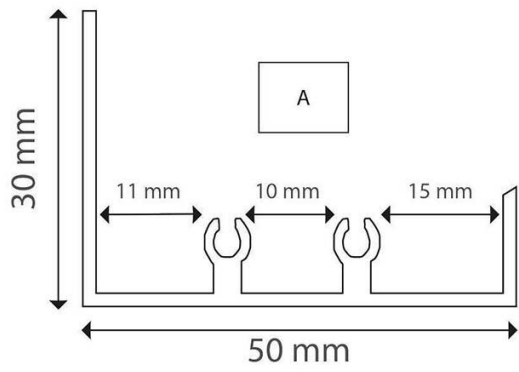

Art.-Nr. 1415: LED Panel Aufbaurahmen Classic 60x60cm silber Aufputz Montagerahmen

Produktbilder

Produktbeschreibung

LED Panel Aufbaurahmen Silber 60x60cm

Unser silberner Aufbaurahmen mit den Maßen 60x60cm ist ein beliebtes quadratisches Modell. Sie haben damit moderne Möglichkeiten der Beleuchtungs-Gestaltung in Ihren Räumen.

Gewöhnlich werden die Aufbaurahmen für die Montage unter der Decke oder an Zimmerwänden gewählt, Sie haben aber auch die Möglichkeit, eine Seilaufhängung am Rahmen anzubringen und Ihr Panel als Hängeleuchte zu verwenden. Mit wenigen Handgriffen sind die vier Profile aus hochwertigem Aluminium mit den dafür mitgelieferten Schrauben zusammengebaut. Auch die Befestigung des Rahmens an der Wand oder unter der Decke ist einfach, ebenso wie das Einfügen des Panels in den Rahmen. Der Rahmen hat nur eine geringe Aufbauhöhe von 50 mm, bietet aber ausreichend Platz, um das Netzteil für die Stromversorgung zwischen Panel und Decke bzw. Wand geschickt zu verstauen.

Die Classic Aufbaurahmen sind NICHT mit unseren 24V Panel kompatibel

Produktdaten

Allgemeine Produktdaten

Name	LED Panel Aufbaurahmen Classic 60x60cm silber Aufputz Montagerahmen
Artikelnummer / SKU	1415
EAN	4260385823175
Hersteller EAN	4260385823175
Hersteller	LongLife LED GmbH by HK
Garantie	2 Jahre
Prüfzeichen	CE, RoHS
Herkunftsland	China
Gehäusefarbe	silber / chrom
Produktbreite	599 mm
Produktlänge	599 mm
Produkthöhe	50 mm
Gewicht	0,806 kg
Netto-Gewicht des Produktes	0,806 kg