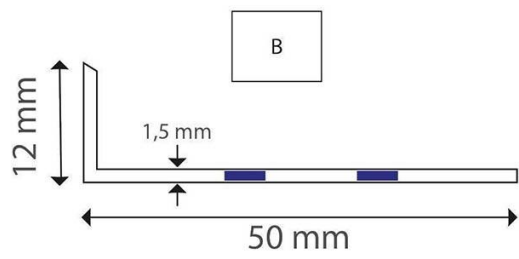

Art.-Nr. 1415: LED Panel Aufbaurahmen Classic 60x60cm silber Aufputz Montagerahmen

Produktbilder

Produktbeschreibung

LED Panel Aufbaurahmen Silber 60x60cm

Unser silberner Aufbaurahmen mit den Maßen 60x60cm ist ein beliebtes quadratisches Modell. Sie haben damit moderne Möglichkeiten der Beleuchtungs-Gestaltung in Ihren Räumen.

Gewöhnlich werden die Aufbaurahmen für die Montage unter der Decke oder an Zimmerwänden gewählt, Sie haben aber auch die Möglichkeit, eine Seilaufhängung am Rahmen anzubringen und Ihr Panel als Hängeleuchte zu verwenden. Mit wenigen Handgriffen sind die vier Profile aus hochwertigem Aluminium mit den dafür mitgelieferten Schrauben zusammengebaut. Auch die Befestigung des Rahmens an der Wand oder unter der Decke ist einfach, ebenso wie das Einfügen des Panels in den Rahmen. Der Rahmen hat nur eine geringe Aufbauhöhe von 50 mm, bietet aber ausreichend Platz, um das Netzteil für die Stromversorgung zwischen Panel und Decke bzw. Wand geschickt zu verstauen.

Die Classic Aufbaurahmen sind NICHT mit unseren 24V Panel kompatibel

Produktdaten

Allgemeine Produktdaten

Name	LED Panel Aufbaurahmen Classic 60x60cm silber Aufputz Montagerahmen
Artikelnummer / SKU	1415
EAN	4260385823175
Hersteller EAN	4260385823175
Hersteller	LongLife LED GmbH by HK
Garantie	2 Jahre
Prüfzeichen	CE, RoHS
Herkunftsland	China
Gehäusefarbe	silber / chrom
Produktbreite	599 mm
Produktlänge	599 mm
Produkthöhe	50 mm
Gewicht	0,806 kg
Netto-Gewicht des Produktes	0,806 kg