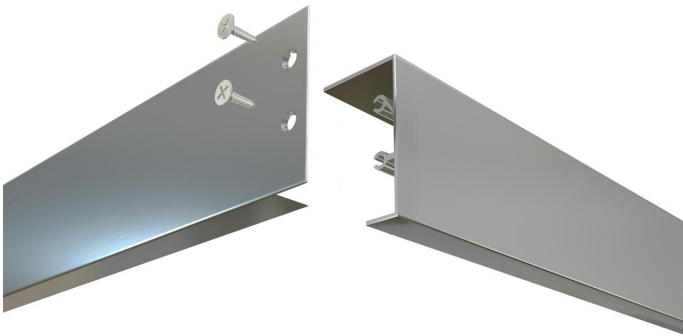

Art.-Nr. 1415: LED Panel Aufbaurahmen Classic 60x60cm silber Aufputz Montagerahmen

Produktbilder

Produktbeschreibung

LED Panel Aufbaurahmen Silber 60x60cm

Unser silberner Aufbaurahmen mit den Maßen 60x60cm ist ein beliebtes quadratisches Modell. Sie haben damit moderne Möglichkeiten der Beleuchtungs-Gestaltung in Ihren Räumen.

Gewöhnlich werden die Aufbaurahmen für die Montage unter der Decke oder an Zimmerwänden gewählt, Sie haben aber auch die Möglichkeit, eine Seilaufhängung am Rahmen anzubringen und Ihr Panel als Hängeleuchte zu verwenden. Mit wenigen Handgriffen sind die vier Profile aus hochwertigem Aluminium mit den dafür mitgelieferten Schrauben zusammengebaut. Auch die Befestigung des Rahmens an der Wand oder unter der Decke ist einfach, ebenso wie das Einfügen des Panels in den Rahmen. Der Rahmen hat nur eine geringe Aufbauhöhe von 50 mm, bietet aber ausreichend Platz, um das Netzteil für die Stromversorgung zwischen Panel und Decke bzw. Wand geschickt zu verstauen.

Die Classic Aufbaurahmen sind NICHT mit unseren 24V Panel kompatibel

Produktdaten

Allgemeine Produktdaten

Name	LED Panel Aufbaurahmen Classic 60x60cm silber Aufputz Montagerahmen
Artikelnummer / SKU	1415
EAN	4260385823175
Hersteller EAN	4260385823175
Hersteller	LongLife LED GmbH by HK
Garantie	2 Jahre
Prüfzeichen	CE, RoHS
Herkunftsland	China
Gehäusefarbe	silber / chrom
Produktbreite	599 mm
Produktlänge	599 mm
Produkthöhe	50 mm
Gewicht	0,806 kg
Netto-Gewicht des Produktes	0,806 kg