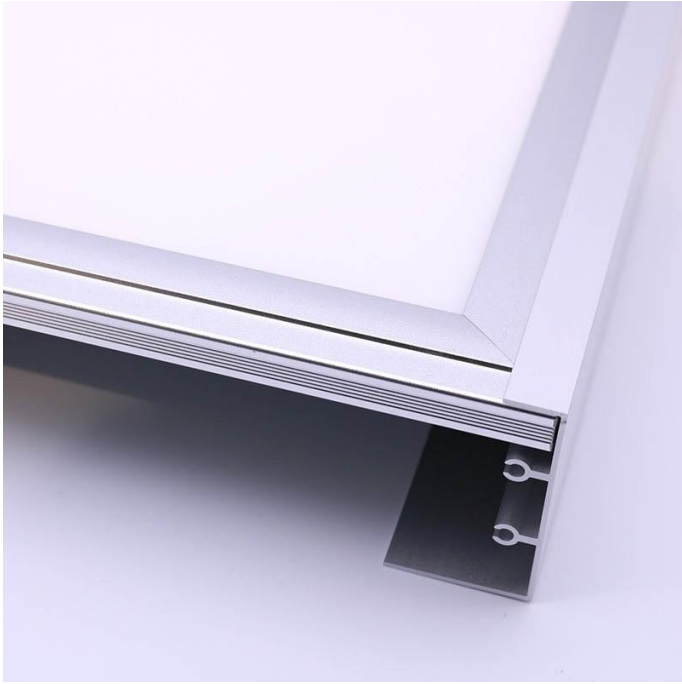

Art.-Nr. 1415: LED Panel Aufbaurahmen Classic 60x60cm silber Aufputz Montagerahmen

Produktbilder

Produktbeschreibung

LED Panel Aufbaurahmen Silber 60x60cm

Unser silberner Aufbaurahmen mit den Maßen 60x60cm ist ein beliebtes quadratisches Modell. Sie haben damit moderne Möglichkeiten der Beleuchtungs-Gestaltung in Ihren Räumen.

Gewöhnlich werden die Aufbaurahmen für die Montage unter der Decke oder an Zimmerwänden gewählt, Sie haben aber auch die Möglichkeit, eine Seilaufhängung am Rahmen anzubringen und Ihr Panel als Hängeleuchte zu verwenden. Mit wenigen Handgriffen sind die vier Profile aus hochwertigem Aluminium mit den dafür mitgelieferten Schrauben zusammengebaut. Auch die Befestigung des Rahmens an der Wand oder unter der Decke ist einfach, ebenso wie das Einfügen des Panels in den Rahmen. Der Rahmen hat nur eine geringe Aufbauhöhe von 50 mm, bietet aber ausreichend Platz, um das Netzteil für die Stromversorgung zwischen Panel und Decke bzw. Wand geschickt zu verstauen.

Die Classic Aufbaurahmen sind NICHT mit unseren 24V Panel kompatibel

Produktdaten

Allgemeine Produktdaten

Name	LED Panel Aufbaurahmen Classic 60x60cm silber Aufputz Montagerahmen
Artikelnummer / SKU	1415
EAN	4260385823175
Hersteller EAN	4260385823175
Hersteller	LongLife LED GmbH by HK
Garantie	2 Jahre
Prüfzeichen	CE, RoHS
Herkunftsland	China
Gehäusefarbe	silber / chrom
Produktbreite	599 mm
Produktlänge	599 mm
Produkthöhe	50 mm
Gewicht	0,806 kg
Netto-Gewicht des Produktes	0,806 kg