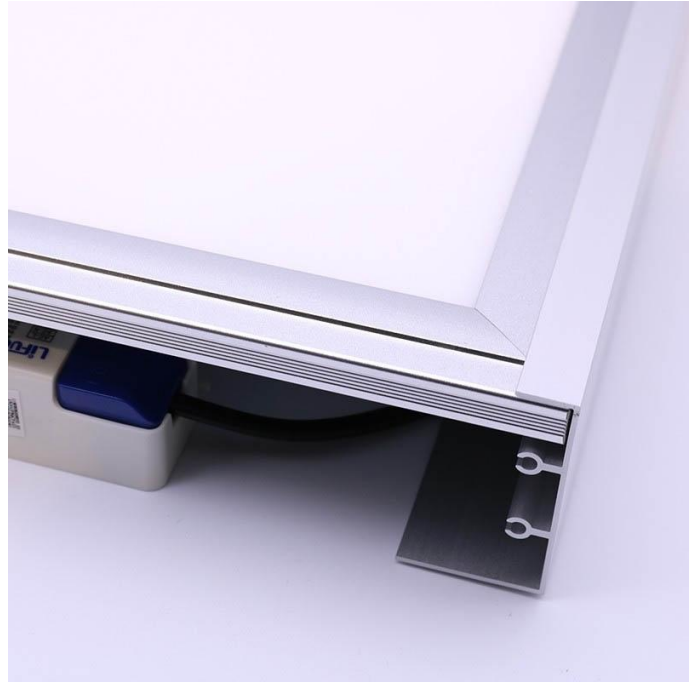

Art.-Nr. 1415: LED Panel Aufbaurahmen Classic 60x60cm silber Aufputz Montagerahmen

Produktbilder

Produktbeschreibung

LED Panel Aufbaurahmen Silber 60x60cm

Unser silberner Aufbaurahmen mit den Maßen 60x60cm ist ein beliebtes quadratisches Modell. Sie haben damit moderne Möglichkeiten der Beleuchtungs-Gestaltung in Ihren Räumen.

Gewöhnlich werden die Aufbaurahmen für die Montage unter der Decke oder an Zimmerwänden gewählt, Sie haben aber auch die Möglichkeit, eine Seilaufhängung am Rahmen anzubringen und Ihr Panel als Hängeleuchte zu verwenden. Mit wenigen Handgriffen sind die vier Profile aus hochwertigem Aluminium mit den dafür mitgelieferten Schrauben zusammengebaut. Auch die Befestigung des Rahmens an der Wand oder unter der Decke ist einfach, ebenso wie das Einfügen des Panels in den Rahmen. Der Rahmen hat nur eine geringe Aufbauhöhe von 50 mm, bietet aber ausreichend Platz, um das Netzteil für die Stromversorgung zwischen Panel und Decke bzw. Wand geschickt zu verstauen.

Die Classic Aufbaurahmen sind NICHT mit unseren 24V Panel kompatibel

Produktdaten

Allgemeine Produktdaten

Name	LED Panel Aufbaurahmen Classic 60x60cm silber Aufputz Montagerahmen
Artikelnummer / SKU	1415
EAN	4260385823175
Hersteller EAN	4260385823175
Hersteller	LongLife LED GmbH by HK
Garantie	2 Jahre
Prüfzeichen	CE, RoHS
Herkunftsland	China
Gehäusefarbe	silber / chrom
Produktbreite	599 mm
Produktlänge	599 mm
Produkthöhe	50 mm
Gewicht	0,806 kg
Netto-Gewicht des Produktes	0,806 kg