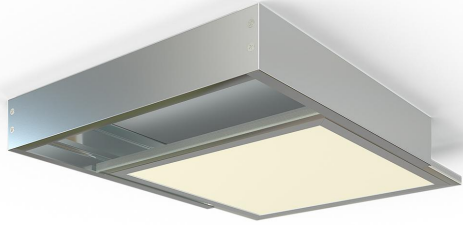

Art.-Nr. 1408: LED Panel Aufbaurahmen Classic 30x30cm silber Aufputz Montagerahmen

Produktbilder

Produktbeschreibung

LED Panel Aufbaurahmen 30x30cm Silber

Die quadratische Ausführung dieses silbernen LED-Panels Aufbaurahmens in 30x30cm bietet Ihnen sowohl an Zimmer-Decken als auch an Wänden geschickte Möglichkeiten für Ihre ganz individuellen Gestaltungswünsche.

Der Zusammenbau der hochwertigen Profile aus Aluminium ist einfach und erfolgt mithilfe von mitgelieferten Schrauben. Auch die Montage des Rahmens unter der Decke und das anschließende Einschieben des Panels sind völlig unkompliziert. Wenn Sie möchten, haben Sie wie bei allen unseren Panel-Aufbaurahmen die Möglichkeit, mithilfe einer Seilaufhängung die Panels als Pendelleuchten einzusetzen. Sehr geschätzt wird die geringe Aufbauhöhe des Rahmens von nur 50 mm, die aber doch ausreicht, um das Netzteil des Panels optisch „verschwinden“ zu lassen, d.h. nach der Montage ist dieses nicht mehr sichtbar.

Die Classic Aufbaurahmen sind NICHT mit unseren 24V Panel kompatibel

Produktdaten

Allgemeine Produktdaten

Name	LED Panel Aufbaurahmen Classic 30x30cm silber Aufputz Montagerahmen
Artikelnummer / SKU	1408
EAN	4260385823106
Hersteller EAN	4260385823106
Hersteller	LongLife LED GmbH by HK
Garantie	2 Jahre
Prüfzeichen	CE, RoHS
Herkunftsland	China
Gehäusefarbe	silber / chrom
Produktbreite	299 mm
Produktlänge	299 mm
Produkthöhe	50 mm
Gewicht	0,400 kg
Netto-Gewicht des Produktes	0,400 kg