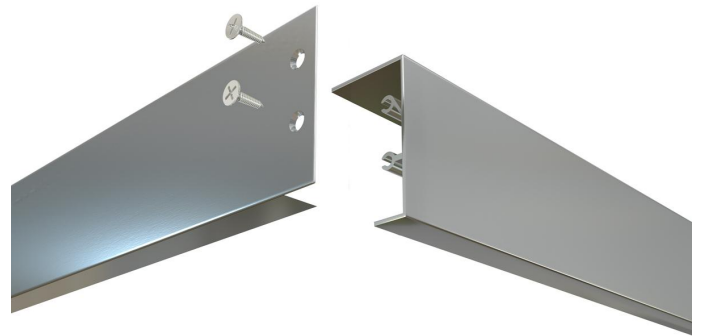

Art.-Nr. 1408: LED Panel Aufbaurahmen Classic 30x30cm silber Aufputz Montagerahmen

Produktbilder

Produktbeschreibung

LED Panel Aufbaurahmen 30x30cm Silber

Die quadratische Ausführung dieses silbernen LED-Panels Aufbaurahmens in 30x30cm bietet Ihnen sowohl an Zimmer-Decken als auch an Wänden geschickte Möglichkeiten für Ihre ganz individuellen Gestaltungswünsche.

Der Zusammenbau der hochwertigen Profile aus Aluminium ist einfach und erfolgt mithilfe von mitgelieferten Schrauben. Auch die Montage des Rahmens unter der Decke und das anschließende Einschieben des Panels sind völlig unkompliziert. Wenn Sie möchten, haben Sie wie bei allen unseren Panel-Aufbaurahmen die Möglichkeit, mithilfe einer Seilaufhängung die Panels als Pendelleuchten einzusetzen. Sehr geschätzt wird die geringe Aufbauhöhe des Rahmens von nur 50 mm, die aber doch ausreicht, um das Netzteil des Panels optisch „verschwinden“ zu lassen, d.h. nach der Montage ist dieses nicht mehr sichtbar.

Die Classic Aufbaurahmen sind NICHT mit unseren 24V Panel kompatibel

Produktdaten

Allgemeine Produktdaten

Name	LED Panel Aufbaurahmen Classic 30x30cm silber Aufputz Montagerahmen
Artikelnummer / SKU	1408
EAN	4260385823106
Hersteller EAN	4260385823106
Hersteller	LongLife LED GmbH by HK
Garantie	2 Jahre
Prüfzeichen	CE, RoHS
Herkunftsland	China
Gehäusefarbe	silber / chrom
Produktbreite	299 mm
Produktlänge	299 mm
Produkthöhe	50 mm
Gewicht	0,400 kg
Netto-Gewicht des Produktes	0,400 kg