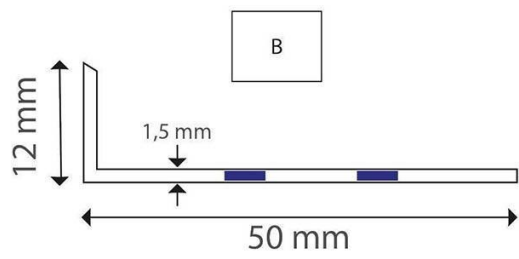

Art.-Nr. 1408: LED Panel Aufbaurahmen Classic 30x30cm silber Aufputz Montagerahmen

Produktbilder

Produktbeschreibung

LED Panel Aufbaurahmen 30x30cm Silber

Die quadratische Ausführung dieses silbernen LED-Panels Aufbaurahmens in 30x30cm bietet Ihnen sowohl an Zimmer-Decken als auch an Wänden geschickte Möglichkeiten für Ihre ganz individuellen Gestaltungswünsche.

Der Zusammenbau der hochwertigen Profile aus Aluminium ist einfach und erfolgt mithilfe von mitgelieferten Schrauben. Auch die Montage des Rahmens unter der Decke und das anschließende Einschieben des Panels sind völlig unkompliziert. Wenn Sie möchten, haben Sie wie bei allen unseren Panel-Aufbaurahmen die Möglichkeit, mithilfe einer Seilaufhängung die Panels als Pendelleuchten einzusetzen. Sehr geschätzt wird die geringe Aufbauhöhe des Rahmens von nur 50 mm, die aber doch ausreicht, um das Netzteil des Panels optisch „verschwinden“ zu lassen, d.h. nach der Montage ist dieses nicht mehr sichtbar.

Die Classic Aufbaurahmen sind NICHT mit unseren 24V Panel kompatibel

Produktdaten

Allgemeine Produktdaten

Name	LED Panel Aufbaurahmen Classic 30x30cm silber Aufputz Montagerahmen
Artikelnummer / SKU	1408
EAN	4260385823106
Hersteller EAN	4260385823106
Hersteller	LongLife LED GmbH by HK
Garantie	2 Jahre
Prüfzeichen	CE, RoHS
Herkunftsland	China
Gehäusefarbe	silber / chrom
Produktbreite	299 mm
Produktlänge	299 mm
Produkthöhe	50 mm
Gewicht	0,400 kg
Netto-Gewicht des Produktes	0,400 kg