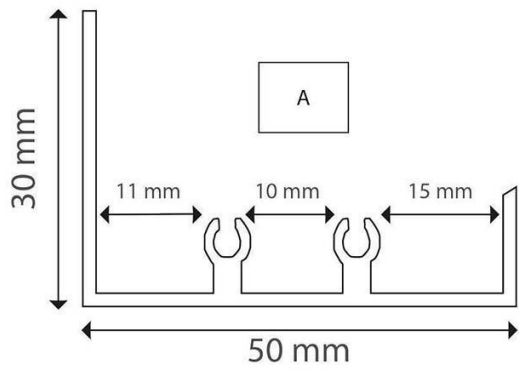

Art.-Nr. 1408: LED Panel Aufbaurahmen Classic 30x30cm silber Aufputz Montagerahmen

Produktbilder

Produktbeschreibung

LED Panel Aufbaurahmen 30x30cm Silber

Die quadratische Ausführung dieses silbernen LED-Panels Aufbaurahmens in 30x30cm bietet Ihnen sowohl an Zimmer-Decken als auch an Wänden geschickte Möglichkeiten für Ihre ganz individuellen Gestaltungswünsche.

Der Zusammenbau der hochwertigen Profile aus Aluminium ist einfach und erfolgt mithilfe von mitgelieferten Schrauben. Auch die Montage des Rahmens unter der Decke und das anschließende Einschieben des Panels sind völlig unkompliziert. Wenn Sie möchten, haben Sie wie bei allen unseren Panel-Aufbaurahmen die Möglichkeit, mithilfe einer Seilaufhängung die Panels als Pendelleuchten einzusetzen. Sehr geschätzt wird die geringe Aufbauhöhe des Rahmens von nur 50 mm, die aber doch ausreicht, um das Netzteil des Panels optisch „verschwinden“ zu lassen, d.h. nach der Montage ist dieses nicht mehr sichtbar.

Die Classic Aufbaurahmen sind NICHT mit unseren 24V Panel kompatibel

Produktdaten

Allgemeine Produktdaten

Name	LED Panel Aufbaurahmen Classic 30x30cm silber Aufputz Montagerahmen
Artikelnummer / SKU	1408
EAN	4260385823106
Hersteller EAN	4260385823106
Hersteller	LongLife LED GmbH by HK
Garantie	2 Jahre
Prüfzeichen	CE, RoHS
Herkunftsland	China
Gehäusefarbe	silber / chrom
Produktbreite	299 mm
Produktlänge	299 mm
Produkthöhe	50 mm
Gewicht	0,400 kg
Netto-Gewicht des Produktes	0,400 kg