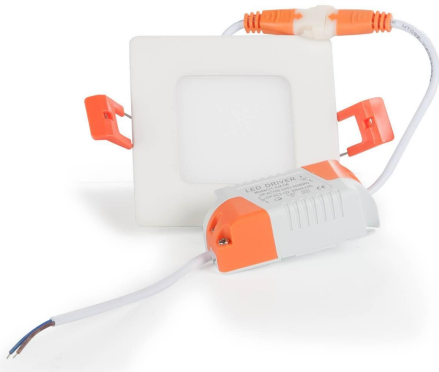

Art.-Nr. 1260: LED Panel Einbaustrahler eckig weiß 3W 85x85mm 4000K

Produktbilder

Produktbeschreibung

LED Einbaustrahler eckig 3W 85x85mm 4000K

- Extrem flache Bauweise
- Für den 230V-Direktanschluss
- Angenehm neutralweißes LED-Licht
- Keine einzelnen LED Punkte sichtbar
- Inkl. externem Vorschaltgerät

Abmessungen

- Einbaulänge: 70 mm
- Einbaubreite: 70 mm
- Einbautiefe: 20 mm
- Produktbreite: 85 mm
- Produktlänge: 85 mm
- Produkthöhe: 25 mm

Dieser quadratische LED Panel Einbaustrahler mit 85 mm Kantenlänge lässt sich durch die Befestigungsklammern sehr leicht montieren. Ideal geeignet für abgehängte Decken oder Trockenbauwände, wo wenig Platz vorhanden ist. Die homogen ausgeleuchtete Fläche ist nahezu blendfrei und wirkt sehr modern. In unserem Online-Shop finden Sie die unterschiedlichen Artikel dieser Serie (andere Wattage, Einbaumaße, Lichtfarbe).

Montageangaben

Montageart	Einbau, Deckenmontage
Einbaulänge	70 mm
Einbaubreite	70 mm
Einbautiefe	20 mm

Produkteigenschaften - Lichttechnische Angaben

Farbkonsistenz	5 SDCM
Dimmbar	Nein

Lichtfarbe	neutralweiß
Nennlebensdauer	30000 Std.
Schutzart (IP)	IP20
Farbwiedergabe	>80 Ra
Abstrahlwinkel	120 Grad
Lichtstärke / Candela	55,000 cd
Form	quadratisch
Akzentbeleuchtung	ungeeignet
LED-Chip-Typ	SMD2835
LED-Hersteller	EPISTAR
Einbau-LEDs	Ja
Eingebaute LEDs	Ja
Farbtemperatur	4000 K
Aufwärmzeit	1 s
Eingangsspannung (V)	230 V/AC
Energieverbrauch	3 W
Leistung	3 W
Lichtstrom	180 Lumen
Nennlichtstrom	180 Lumen
Nennstrom	300 mA
Netzteil	extern
Powerfactor	1
Schaltzyklen	25000
Vergleichswert	15 Watt
Zündzeit	1 s

Gehäusefarbe	weiß
Abdeckung	opal
Produktbreite	85 mm
Produktlänge	85 mm
Produkthöhe	25 mm
Treiberabmessung Länge	68 mm
Treiberabmessung Höhe	22 mm
Treiberabmessung Breite	33 mm
Gewicht	0,110 kg
Netto-Gewicht des Produktes	0,110 kg