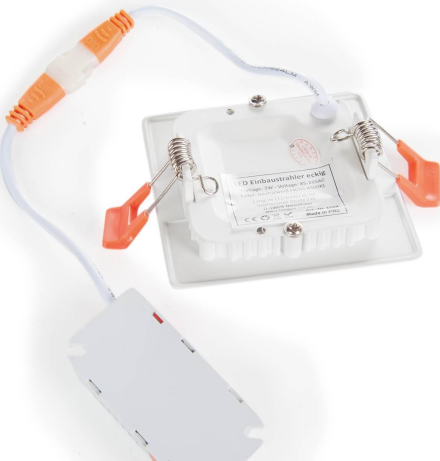

Art.-Nr. 1260: LED Panel Einbaustrahler eckig weiß 3W 85x85mm 4000K

Produktbilder

Produktbeschreibung

LED Einbaustrahler eckig 3W 85x85mm 4000K

- Extrem flache Bauweise
- Für den 230V-Direktanschluss
- Angenehm neutralweißes LED-Licht
- Keine einzelnen LED Punkte sichtbar
- Inkl. externem Vorschaltgerät

Abmessungen

- Einbaulänge: 70 mm
- Einbaubreite: 70 mm
- Einbautiefe: 20 mm
- Produktbreite: 85 mm
- Produktlänge: 85 mm
- Produkthöhe: 25 mm

Dieser quadratische LED Panel Einbaustrahler mit 85 mm Kantenlänge lässt sich durch die Befestigungsklammern sehr leicht montieren. Ideal geeignet für abgehängte Decken oder Trockenbauwände, wo wenig Platz vorhanden ist. Die homogen ausgeleuchtete Fläche ist nahezu blendfrei und wirkt sehr modern. In unserem Online-Shop finden Sie die unterschiedlichen Artikel dieser Serie (andere Wattage, Einbaumaße, Lichtfarbe).

Montageangaben

Montageart	Einbau, Deckenmontage
Einbaulänge	70 mm
Einbaubreite	70 mm
Einbautiefe	20 mm

Produkteigenschaften - Lichttechnische Angaben

Farbkonsistenz	5 SDCM
Dimmbar	Nein

Lichtfarbe	neutralweiß
Nennlebensdauer	30000 Std.
Schutzart (IP)	IP20
Farbwiedergabe	>80 Ra
Abstrahlwinkel	120 Grad
Lichtstärke / Candela	55,000 cd
Form	quadratisch
Akzentbeleuchtung	ungeeignet
LED-Chip-Typ	SMD2835
LED-Hersteller	EPISTAR
Einbau-LEDs	Ja
Eingebaute LEDs	Ja
Farbtemperatur	4000 K
Aufwärmzeit	1 s
Eingangsspannung (V)	230 V/AC
Energieverbrauch	3 W
Leistung	3 W
Lichtstrom	180 Lumen
Nennlichtstrom	180 Lumen
Nennstrom	300 mA
Netzteil	extern
Powerfactor	1
Schaltzyklen	25000
Vergleichswert	15 Watt
Zündzeit	1 s

Gehäusefarbe	weiß
Abdeckung	opal
Produktbreite	85 mm
Produktlänge	85 mm
Produkthöhe	25 mm
Treiberabmessung Länge	68 mm
Treiberabmessung Höhe	22 mm
Treiberabmessung Breite	33 mm
Gewicht	0,110 kg
Netto-Gewicht des Produktes	0,110 kg