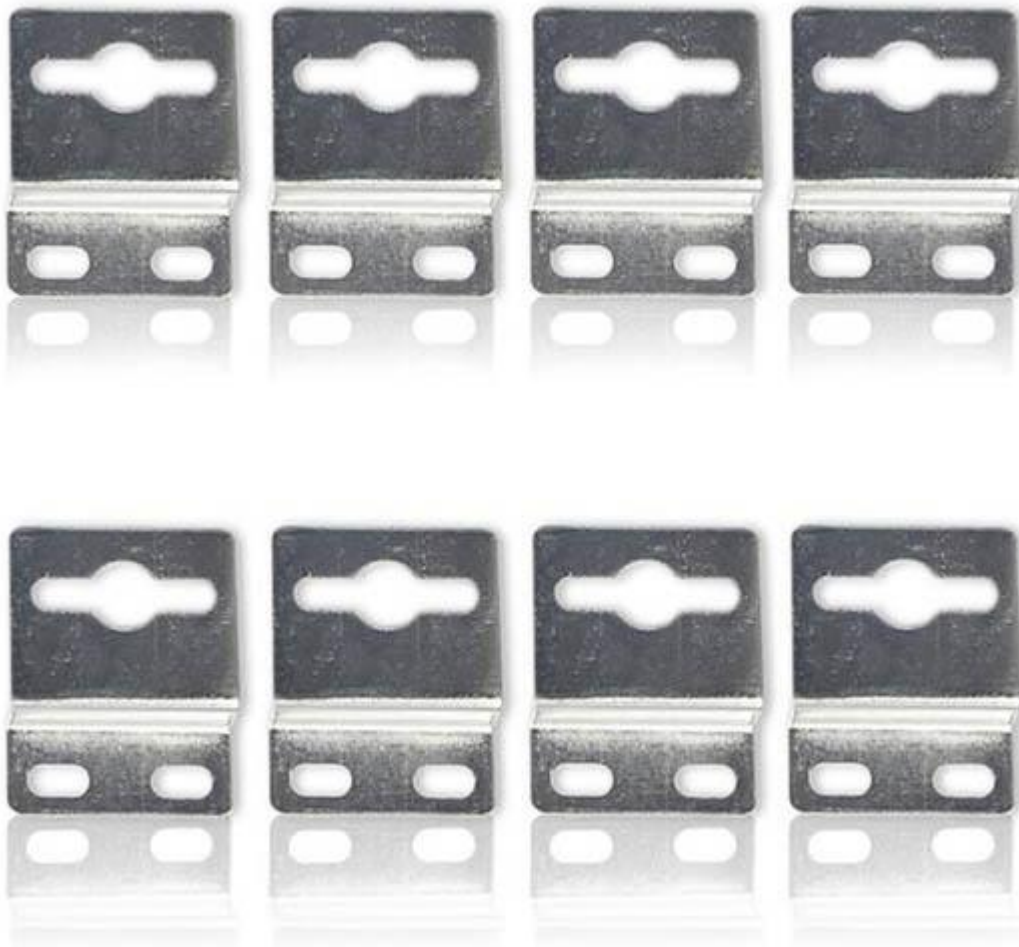

Art.-Nr. 11839: LED Panel Wand- und Deckenhalter Z-Halterung 8 Stück

Produktbilder

Produktbeschreibung

LED Deckenhalter - das unverzichtbare Zubehör für freie Montage

Immer dann, wenn Sie keinen Deckenausschnitt verwenden, um ein LED Panel einzusetzen (wofür es eigene Halter mit Federklammerung gibt), werden Sie solche Halterungen zum Anschrauben brauchen. Hiermit montiert hängt ein LED Panel direkt unter der Decke. Für Panels ab einer Seitenlänge von 120 cm empfehlen wir immer unser 8er Set.

LED Wandhalter bringen das Panel fest an die Fläche

Diese Wand- und Deckenhalter sind für die LED Panels im Angebot von Longlife-LED optimiert, weshalb die Funktionsgarantie auch nicht bei Verwendung von Panels anderer Anbieter gewährt werden kann. Das Anschrauben mit diesen stählernen Z-Halterungen funktioniert natürlich auch in anderen Lagen als unter der Decke, also mit LED Wandhaltern an Wänden oder in Möbeln. **Der Abstand zur Decke beträgt 1 cm (+ die Höhe vom Panel).**

Produktdaten

Allgemeine Produktdaten

Name	LED Panel Wand- und Deckenhalter Z-Halterung 8 Stück
Artikelnummer / SKU	11839
EAN	4063592021347
Hersteller EAN	4063592021347
Hersteller	LongLife LED GmbH by HK
Garantie	2 Jahre
Prüfzeichen	CE, RoHS
Herkunftsland	China
Produktlänge	100 mm
Gewicht	0,040 kg
Netto-Gewicht des Produktes	0,066 kg