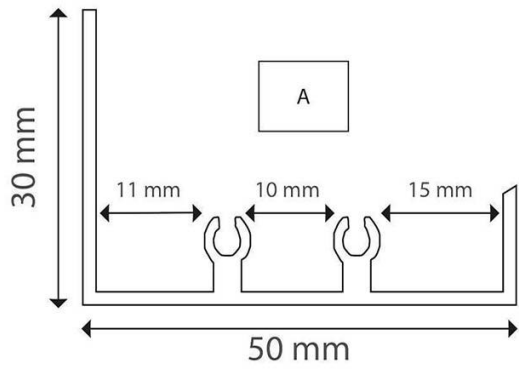

Art.-Nr. 1154: LED Panel Aufbaurahmen Classic 62x62cm silber Aufputz Montagerahmen

Produktbilder

Produktbeschreibung

LED Panel Aufbaurahmen 62x62cm Silber

Der Zusammenbau der Rahmenprofile aus hochwertigem Aluminium ist schnell gemacht. Entsprechende Schrauben sind im Lieferumfang enthalten.

Die Montage unter der Decke oder an der Wand ist ebenfalls sehr einfach. Schrauben und Dübel sind im Lieferumfang enthalten. Das Panel wird am Schluss in den Rahmen eingefügt.

Sie haben außerdem die Möglichkeit, den Rahmen zusammen mit einer Seilkonstruktion zu verwenden, so dass Sie Ihr Panel in einem individuell gewählten Abstand zur Decke wie eine Pendelleuchte aufhängen können.

Ausgesprochen praktisch ist bei allen unseren Aufbaurahmen, dass sie trotz ihrer flachen Bauweise von nur 50 mm Höhe genügend Platz für das Netzteil bieten, das dann einfach zwischen Panel und Wand geschoben wird und nicht mehr sichtbar ist.

Die Classic Aufbaurahmen sind NICHT mit unseren 24V Panel kompatibel

Produktdaten

Allgemeine Produktdaten

Name	LED Panel Aufbaurahmen Classic 62x62cm silber Aufputz Montagerahmen
Artikelnummer / SKU	1154
EAN	4260385820594
Hersteller EAN	4260385820594
Hersteller	LongLife LED GmbH by HK
Garantie	2 Jahre
Prüfzeichen	CE, RoHS
Herkunftsland	China
Gehäusefarbe	silber / chrom
Produktbreite	624 mm
Produktlänge	624 mm
Produkthöhe	50 mm
Gewicht	0,799 kg
Netto-Gewicht des Produktes	0,799 kg