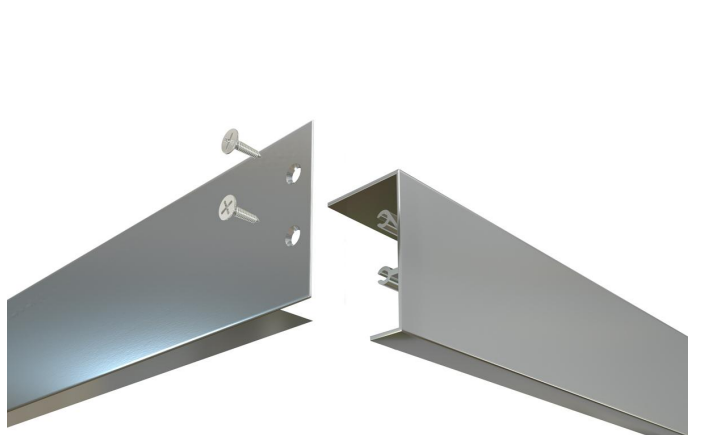

Art.-Nr. 1154: LED Panel Aufbaurahmen Classic 62x62cm silber Aufputz Montagerahmen

Produktbilder

Produktbeschreibung

LED Panel Aufbaurahmen 62x62cm Silber

Der Zusammenbau der Rahmenprofile aus hochwertigem Aluminium ist schnell gemacht. Entsprechende Schrauben sind im Lieferumfang enthalten.

Die Montage unter der Decke oder an der Wand ist ebenfalls sehr einfach. Schrauben und Dübel sind im Lieferumfang enthalten. Das Panel wird am Schluss in den Rahmen eingefügt.

Sie haben außerdem die Möglichkeit, den Rahmen zusammen mit einer Seilkonstruktion zu verwenden, so dass Sie Ihr Panel in einem individuell gewählten Abstand zur Decke wie eine Pendelleuchte aufhängen können.

Ausgesprochen praktisch ist bei allen unseren Aufbaurahmen, dass sie trotz ihrer flachen Bauweise von nur 50 mm Höhe genügend Platz für das Netzteil bieten, das dann einfach zwischen Panel und Wand geschoben wird und nicht mehr sichtbar ist.

Die Classic Aufbaurahmen sind NICHT mit unseren 24V Panel kompatibel

Produktdaten

Allgemeine Produktdaten

Name	LED Panel Aufbaurahmen Classic 62x62cm silber Aufputz Montagerahmen
Artikelnummer / SKU	1154
EAN	4260385820594
Hersteller EAN	4260385820594
Hersteller	LongLife LED GmbH by HK
Garantie	2 Jahre
Prüfzeichen	CE, RoHS
Herkunftsland	China
Gehäusefarbe	silber / chrom
Produktbreite	624 mm
Produktlänge	624 mm
Produkthöhe	50 mm
Gewicht	0,799 kg
Netto-Gewicht des Produktes	0,799 kg