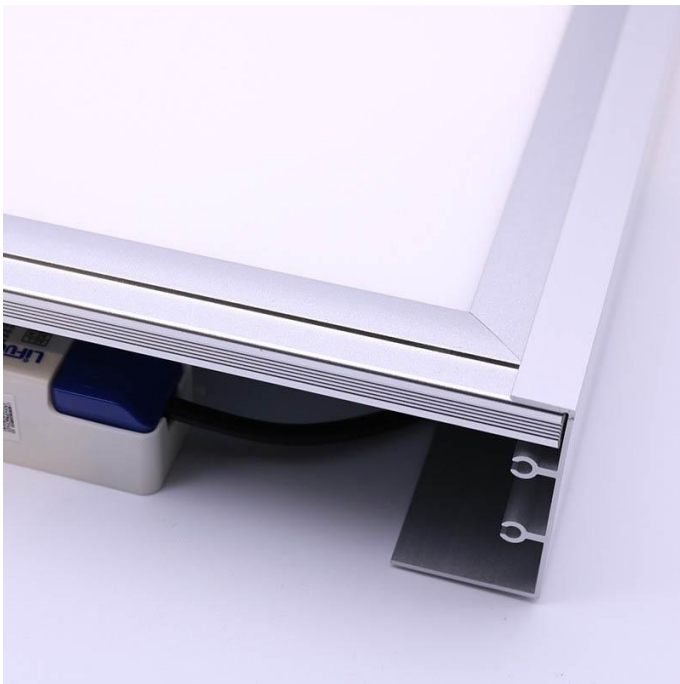

Art.-Nr. 1154: LED Panel Aufbaurahmen Classic 62x62cm silber Aufputz Montagerahmen

Produktbilder

Produktbeschreibung

LED Panel Aufbaurahmen 62x62cm Silber

Der Zusammenbau der Rahmenprofile aus hochwertigem Aluminium ist schnell gemacht. Entsprechende Schrauben sind im Lieferumfang enthalten.

Die Montage unter der Decke oder an der Wand ist ebenfalls sehr einfach. Schrauben und Dübel sind im Lieferumfang enthalten. Das Panel wird am Schluss in den Rahmen eingefügt.

Sie haben außerdem die Möglichkeit, den Rahmen zusammen mit einer Seilkonstruktion zu verwenden, so dass Sie Ihr Panel in einem individuell gewählten Abstand zur Decke wie eine Pendelleuchte aufhängen können.

Ausgesprochen praktisch ist bei allen unseren Aufbaurahmen, dass sie trotz ihrer flachen Bauweise von nur 50 mm Höhe genügend Platz für das Netzteil bieten, das dann einfach zwischen Panel und Wand geschoben wird und nicht mehr sichtbar ist.

Die Classic Aufbaurahmen sind NICHT mit unseren 24V Panel kompatibel

Produktdaten

Allgemeine Produktdaten

Name	LED Panel Aufbaurahmen Classic 62x62cm silber Aufputz Montagerahmen
Artikelnummer / SKU	1154
EAN	4260385820594
Hersteller EAN	4260385820594
Hersteller	LongLife LED GmbH by HK
Garantie	2 Jahre
Prüfzeichen	CE, RoHS
Herkunftsland	China
Gehäusefarbe	silber / chrom
Produktbreite	624 mm
Produktlänge	624 mm
Produkthöhe	50 mm
Gewicht	0,799 kg
Netto-Gewicht des Produktes	0,799 kg