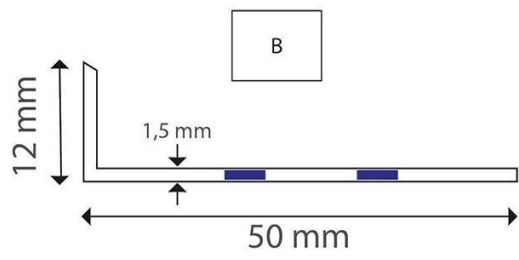

Art.-Nr. 1154: LED Panel Aufbaurahmen Classic 62x62cm silber Aufputz Montagerahmen

Produktbilder

Produktbeschreibung

LED Panel Aufbaurahmen 62x62cm Silber

Der Zusammenbau der Rahmenprofile aus hochwertigem Aluminium ist schnell gemacht. Entsprechende Schrauben sind im Lieferumfang enthalten.

Die Montage unter der Decke oder an der Wand ist ebenfalls sehr einfach. Schrauben und Dübel sind im Lieferumfang enthalten. Das Panel wird am Schluss in den Rahmen eingefügt.

Sie haben außerdem die Möglichkeit, den Rahmen zusammen mit einer Seilkonstruktion zu verwenden, so dass Sie Ihr Panel in einem individuell gewählten Abstand zur Decke wie eine Pendelleuchte aufhängen können.

Ausgesprochen praktisch ist bei allen unseren Aufbaurahmen, dass sie trotz ihrer flachen Bauweise von nur 50 mm Höhe genügend Platz für das Netzteil bieten, das dann einfach zwischen Panel und Wand geschoben wird und nicht mehr sichtbar ist.

Die Classic Aufbaurahmen sind NICHT mit unseren 24V Panel kompatibel

Produktdaten

Allgemeine Produktdaten

Name	LED Panel Aufbaurahmen Classic 62x62cm silber Aufputz Montagerahmen
Artikelnummer / SKU	1154
EAN	4260385820594
Hersteller EAN	4260385820594
Hersteller	LongLife LED GmbH by HK
Garantie	2 Jahre
Prüfzeichen	CE, RoHS
Herkunftsland	China
Gehäusefarbe	silber / chrom
Produktbreite	624 mm
Produktlänge	624 mm
Produkthöhe	50 mm
Gewicht	0,799 kg
Netto-Gewicht des Produktes	0,799 kg