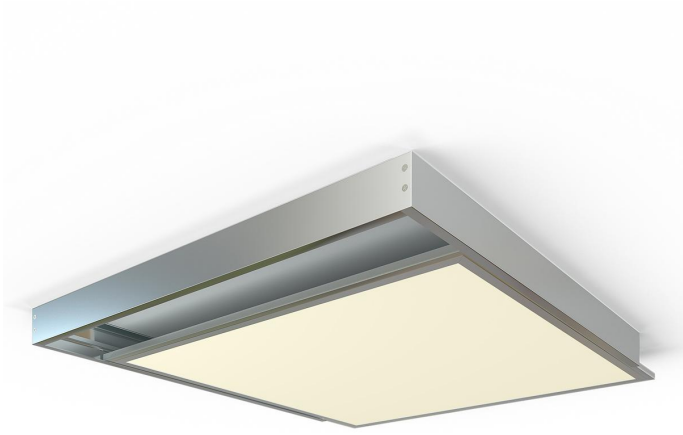

Art.-Nr. 1154: LED Panel Aufbaurahmen Classic 62x62cm silber Aufputz Montagerahmen

Produktbilder

Produktbeschreibung

LED Panel Aufbaurahmen 62x62cm Silber

Der Zusammenbau der Rahmenprofile aus hochwertigem Aluminium ist schnell gemacht. Entsprechende Schrauben sind im Lieferumfang enthalten.

Die Montage unter der Decke oder an der Wand ist ebenfalls sehr einfach. Schrauben und Dübel sind im Lieferumfang enthalten. Das Panel wird am Schluss in den Rahmen eingefügt.

Sie haben außerdem die Möglichkeit, den Rahmen zusammen mit einer Seilkonstruktion zu verwenden, so dass Sie Ihr Panel in einem individuell gewählten Abstand zur Decke wie eine Pendelleuchte aufhängen können.

Ausgesprochen praktisch ist bei allen unseren Aufbaurahmen, dass sie trotz ihrer flachen Bauweise von nur 50 mm Höhe genügend Platz für das Netzteil bieten, das dann einfach zwischen Panel und Wand geschoben wird und nicht mehr sichtbar ist.

Die Classic Aufbaurahmen sind NICHT mit unseren 24V Panel kompatibel

Produktdaten

Allgemeine Produktdaten

Name	LED Panel Aufbaurahmen Classic 62x62cm silber Aufputz Montagerahmen
Artikelnummer / SKU	1154
EAN	4260385820594
Hersteller EAN	4260385820594
Hersteller	LongLife LED GmbH by HK
Garantie	2 Jahre
Prüfzeichen	CE, RoHS
Herkunftsland	China
Gehäusefarbe	silber / chrom
Produktbreite	624 mm
Produktlänge	624 mm
Produkthöhe	50 mm
Gewicht	0,799 kg
Netto-Gewicht des Produktes	0,799 kg