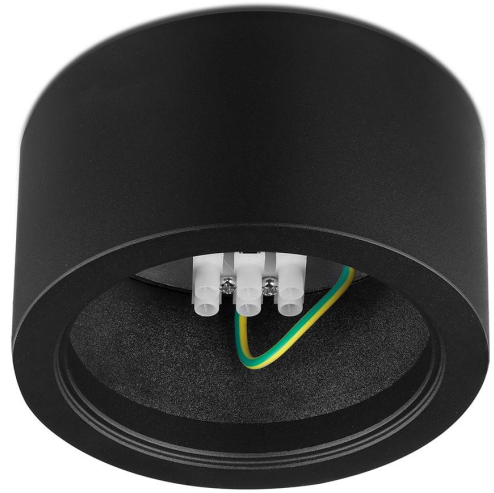

Art.-Nr. 10118: Flacher Aufbaustrahler, schwarz, runde Form - Abdeckring: weiß - LED Modul: 3000K 120 Grad

Produktbilder

GEHÄUSEFARBE
Schwarz

SCHWENKBAR 30°
und drehbar

AUSTAUSCHBARES
Leuchtmittel*

INKL. SCHRAUBEN/DÜBEL
Bohrlochabstand 60mm

INKL. ANSCHLUSSKLEMME
230V Direktanschluss

50mm

Ø80mm

Produktbeschreibung

Flacher, runder Aufbaustrahler 5W, schwarz, weißer Abdeckring, warmweiß, 120°

Der flache LED Aufbaustrahler besteht aus einem runden Aluminiumkörper, einem schwenkbaren Innenring und einem LED Modul.

Mit einer Aufbauhöhe von nur 50 mm schmiegt sich der schwarze, flache Alu-Body platzsparend an jede Decke. Der weiße Innenring ist bis zu 30° schwenkbar und drehbar, damit das warmweiße LED-Licht in die gewünschte Leuchtrichtung ausgerichtet werden kann.

Die geringe Aufbauhöhe ist nur möglich aufgrund der Verwendung von einem mitgelieferten, ultraflachen LED-Modul mit einer Höhe von 24 mm. Das dimmbare Modul gibt das warmweiße LED-Licht über eine opale Abdeckung ab in einem Abstrahlwinkel von 120°.